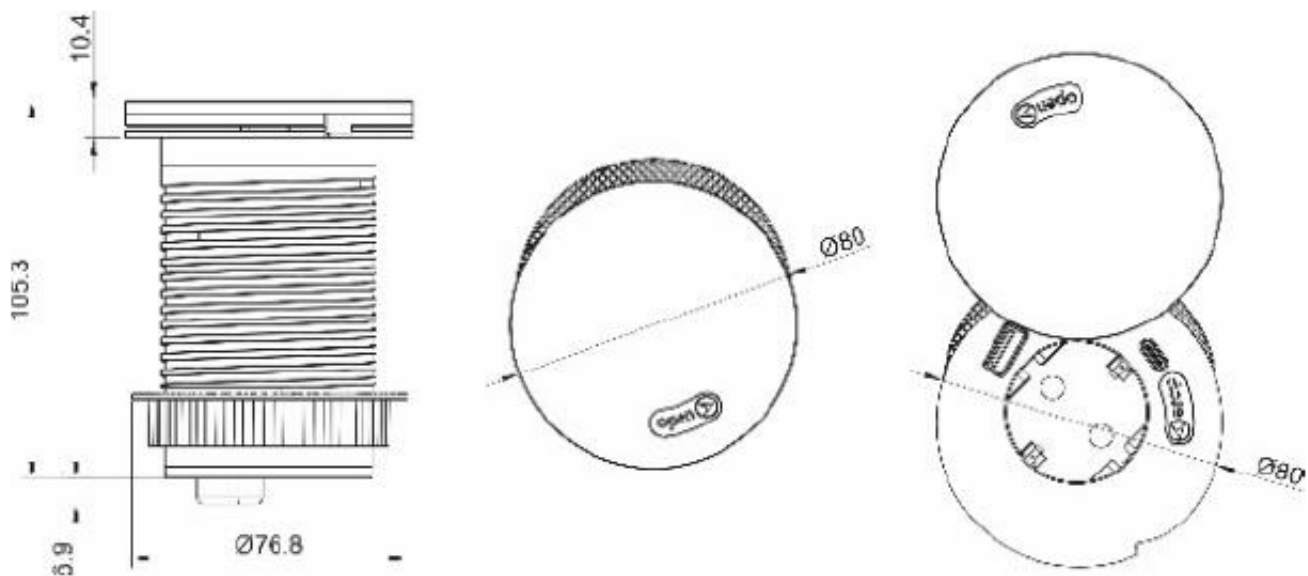

## GNIAZDO WPUSZCZANE W BLAT SCHUKO ORNO OR-GM-9028(GS) 2P+Z + 2x USB

Cena brutto	<b>243,60 zł</b>
Cena netto	<b>198,05 zł</b>
Dostępność	<b>Produkt archiwalny</b>
Czas wysyłki	<b>24 godziny</b>
Numer katalogowy	<b>20549</b>
Kod EAN	<b>5908254825637</b>
Producent	<b>Orno</b>
Ilość gniazd sieciowych	<b>1</b>
Ładowarka USB	<b>Tak</b>
Kabel w zestawie	<b>Tak</b>

### Opis produktu

**Gniazdo meblowe Orno OR-GM-9028(GS)** posiada **1 gniazdo sieciowe (2P+Z, schuko)** z uziemieniem i obrotową pokrywą, która jest zarazem **ładowarką indukcyjną** oraz **2 porty ładowarki USB**. Nadaje się do montażu **wpuszczanego w blat**.

#### Specyfikacja techniczna:

- ilość gniazd sieciowych: 1
- typ gniazda: 2P+Z
- standard gniazd: schuko (typ F)
- max. obciążenie: 3680W
- ładowarka USB: tak, 2 porty (typ A i typ C)
- napięcie wyjściowe ładowarki USB: 5VDC / 2,4A (max. 12W)
- standard ładowarki bezprzewodowej: Qi v1.2
- moc ładowania bezprzewodowego: 10W
- średnia sprawność czynna: 82,27%
- wydajność przy niskim obciążeniu (10%): 71,95%
- długość przewodu: 1,5m H05VV-F 3x1,5mm<sup>2</sup>
- materiał: tworzywo sztuczne
- kolor: czarny
- montaż: wpuszczany w blat
- stopień ochrony: IP20
- napięcie zasilania: 230V~, 50Hz
- prąd: max. 16A
- pobór mocy bez obciążenia: 0,09W
- waga netto: 0,418kg