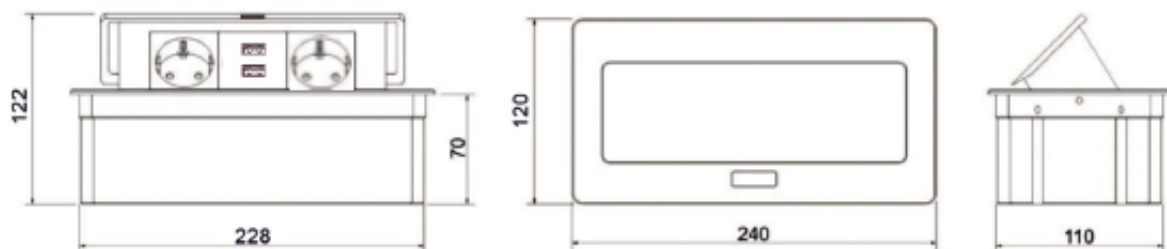

Link do produktu: <https://elektronikadomowa.pl/gniazdo-wpuszczane-w-blat-rede-or-no-or-gm-9025b-2x-2pz-2x-usb-p-16205.html>

GNIAZDO WPUSZCZANE W BLAT REDE ORNO OR-GM-9025/B 2x 2P+Z + 2x USB

Cena brutto	216,09 zł
Cena netto	175,68 zł
Dostępność	Produkt archiwalny
Czas wysyłki	24 godziny
Numer katalogowy	20545
Kod EAN	5908254823244
Producent	Orno
Ilość gniazd sieciowych	2
Ładowarka USB	Tak
Kabel w zestawie	Tak

Opis produktu

Gniazdo meblowe Orno OR-GM-9025/B posiada panel z **2 gniazdami sieciowymi (2P+Z)** z uziemieniem i przesłonami torów prądowych oraz **2 porty ładowarki USB**. Nadaje się do montażu **wpuszczanego w blat**.

Specyfikacja techniczna:

- ilość gniazd sieciowych: 2
- typ gniazda: 2P+Z
- standard gniazd: french (typ E)
- max. obciążenie: 3680W
- ładowarka USB: tak, 2 porty (typ A)
- napięcie wyjściowe ładowarki USB: 5VDC / 2,1A
- długość przewodu: 1,5m
- materiał: tworzywo sztuczne + aluminium
- kolor: czarny
- montaż: wpuszczany w blat
- stopień ochrony: IP20
- napięcie zasilania: 230V~, 50Hz
- prąd: max. 16A
- wymiary otworu montażowego: 231 x 112 mm
- waga netto: 1,53kg