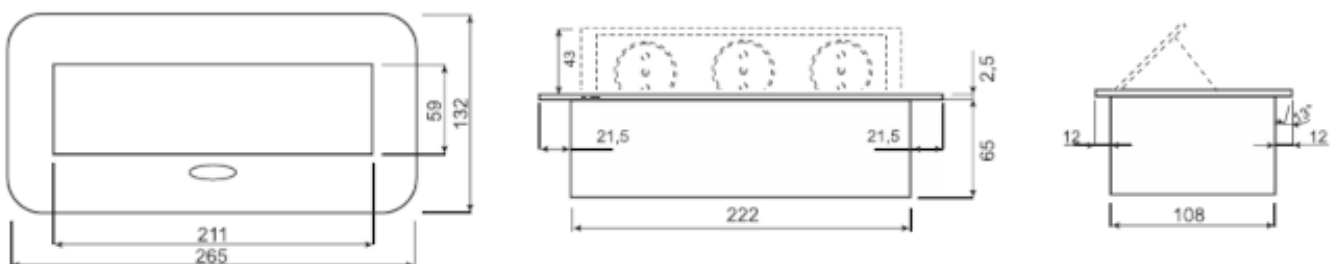

Link do produktu: <https://elektronikadomowa.pl/gniazdo-wpuszczane-w-blat-or-no-or-gm-9035b-2x-2pz-2xusb-p-16247.html>

GNIAZDO WPUSZCZANE W BLAT ORNO OR-GM-9035/B 2x 2P+Z 2xUSB

Cena brutto	176,45 zł
Cena netto	143,46 zł
Dostępność	Dostępność - 1-2 dni
Czas wysyłki	24 godziny
Numer katalogowy	20587
Kod EAN	5908254829116
Producent	Orno
Ilość gniazd sieciowych	2
Ładowarka USB	Tak
Kabel w zestawie	Tak

Opis produktu

Gniazdo meblowe Orno OR-GM-9035/B posiada otwierany panel z **2 gniazdami sieciowymi (2P+Z)** z uziemieniem, **2 porty ładowarki USB i przewód 1,5m**. Nadaje się do montażu **wpuszczanego w blat**.

Specyfikacja techniczna:

- ilość gniazd sieciowych: 2
- typ gniazda: 2P+Z
- standard gniazd: french (typ E)
- max. obciążenie: 3680W
- złącza USB: 2x USB (1x USB-A, 1x USB-C)
- napięcie wyjściowe ładowarki USB: 5VDC / 3,6A
- przewód 3x 1,5mm² o długości 1,5m
- materiał: stop cynku i stal
- kolor: czarny
- montaż: wpuszczany w blat
- stopień ochrony: IP20
- napięcie zasilania: 230V~, 50Hz
- prąd: max. 16A
- grubość rantu: 2,5 mm
- wymiary: 132 x 265 x 67,5 mm (dł. x szer. x wys.)
- wymiary otworu montażowego: 112 x 226 mm (dł. x szer.)
- głębokość wbudowania: 65 mm