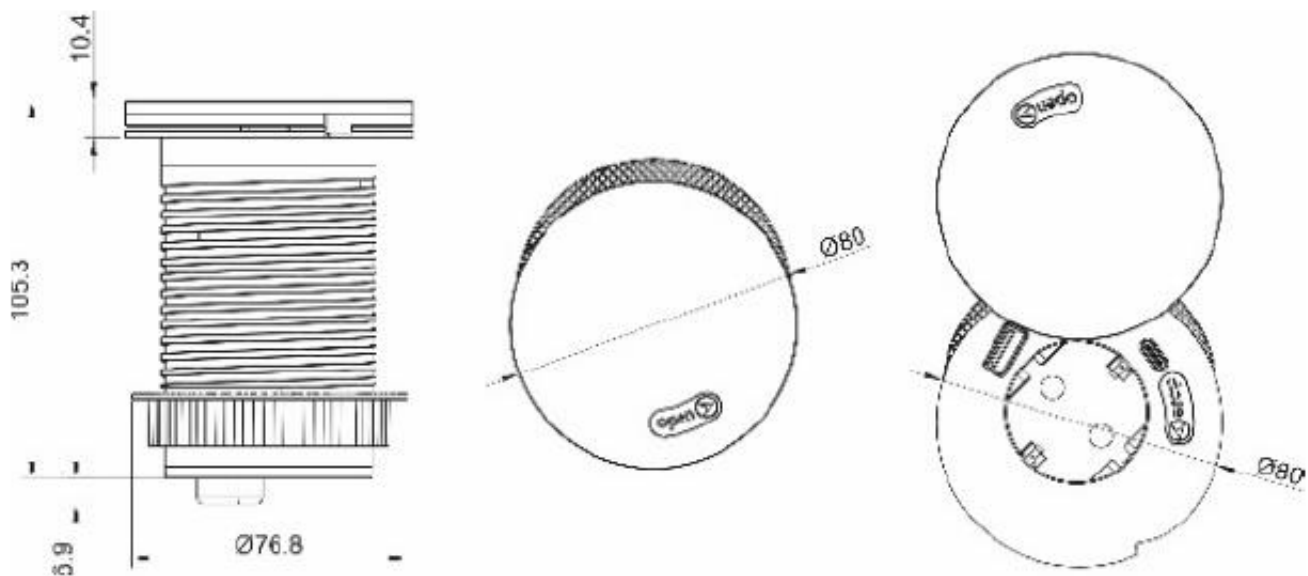

Link do produktu: <https://elektronikadomowa.pl/gniazdo-wpuszczane-w-blat-or-no-or-gm-9028-2pz-2x-usb-p-16208.html>

GNIAZDO WPUSZCZANE W BLAT ORNO OR-GM-9028 2P+Z + 2x USB

Cena brutto	243,60 zł
Cena netto	198,05 zł
Dostępność	Dostępność - 1-2 dni
Czas wysyłki	24 godziny
Numer katalogowy	20548
Kod EAN	5908254825620
Producent	Orno

Opis produktu

Gniazdo meblowe Orno OR-GM-9028 posiada **1 gniazdo sieciowe (2P+Z)** z uziemieniem i obrotową pokrywą, która jest zarazem **ładowarką indukcyjną** oraz **2 porty ładowarki USB**. Nadaje się do montażu **wpuszczanego w blat**.

Specyfikacja techniczna:

- ilość gniazd sieciowych: 1
- typ gniazda: 2P+Z
- standard gniazd: french (typ E)
- max. obciążenie: 3680W
- ładowarka USB: tak, 2 porty (typ A i typ C)
- napięcie wyjściowe ładowarki USB: 5VDC / 2,4A (max. 12W)
- standard ładowarki bezprzewodowej: Qi v1.2
- moc ładowania bezprzewodowego: 10W
- średnia sprawność czynna: 82,27%
- wydajność przy niskim obciążeniu (10%): 71,95%
- długość przewodu: 1,5m H05VV-F 3x1,5mm²
- materiał: tworzywo sztuczne
- kolor: czarny
- montaż: wpuszczany w blat
- stopień ochrony: IP20
- napięcie zasilania: 230V~, 50Hz
- prąd: max. 16A
- pobór mocy bez obciążenia: 0,09W
- waga netto: 0,418kg