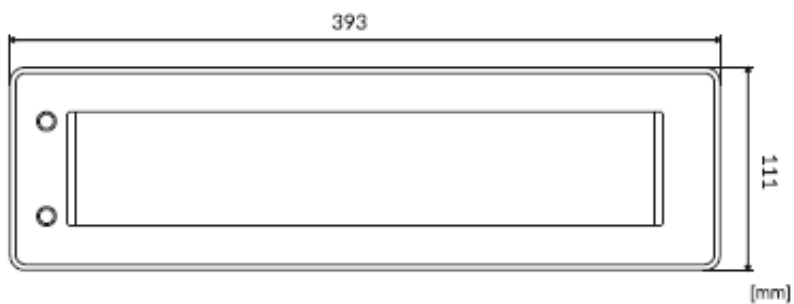

Link do produktu: <https://elektronikadomowa.pl/gniazdo-wpuszczane-w-blat-or-no-or-ae-13110gs-3x2pz-hdmi-schuko-p-10705.html>

GNIAZDO WPUSZCZANE W BLAT ORNO OR-AE-13110(GS) 3x2P+Z HDMI SCHUKO

Cena brutto	816,50 zł
Cena netto	663,82 zł
Dostępność	Produkt archiwalny
Czas wysyłki	24 godziny
Numer katalogowy	15142
Kod EAN	5908254810855
Producent	Orno
Ilość gniazd sieciowych	3
Ładowarka USB	Nie
Kabel w zestawie	Tak

Opis produktu

Gniazdo meblowe ORNO OR-AE-13110(GS) posiada **3 gniazda sieciowe (2P+Z, typ schuko)** z uziemieniem i przesłonami torów prądowych, a także **2 gniazda network i 1 gniazdo HDMI**. Innowacyjnym rozwiązaniem jest mechanizm **elektronicznego otwierania i zamykania** (obrót o 180°) i **fotoelektryczne zabezpieczenie przed zamknięciem**. Nadaje się do montażu **wpuszczanego w blat** - zarówno w pozycji pionowej jak i poziomej zapewniając dostęp do gniazd elektrycznych.

Specyfikacja techniczna:

- ilość gniazd sieciowych: 3
- ilość gniazd HDMI: 1
- ilość gniazd RJ45: 2
- typ gniazda: 2P+Z
- standard gniazd: schuko (typ F)
- max. obciążenie: 3680W
- przewód: 3x 1,5mm²
- długość przewodu: 1,5m
- materiał: aluminium + tworzywo sztuczne
- montaż: wpuszczany w blat
- grubość rantu: 2 mm
- stopień ochrony: IP20
- napięcie zasilania: 230V~, 50Hz
- prąd: max. 16A
- waga netto: 1,86 kg