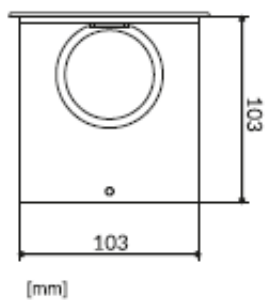

Specyfikacja techniczna:

- ilość gniazd sieciowych: 3
- ilość gniazd HDMI: 1
- ilość gniazd RJ45: 2
- typ gniazda: 2P+Z
- standard gniazd: schuko (typ F)
- max. obciążenie: 3680W
- przewód: 3x 1,5mm²
- długość przewodu: 1,5m
- materiał: aluminium + tworzywo sztuczne
- montaż: wpuszczany w blat
- grubość rantu: 2 mm
- stopień ochrony: IP20
- napięcie zasilania: 230V~, 50Hz
- prąd: max. 16A
- waga netto: 1,86 kg