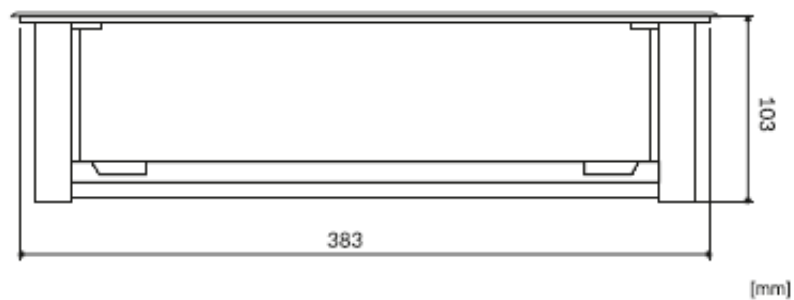

Link do produktu: <https://elektronikadomowa.pl/gniazdo-wpuszczane-w-blat-or-no-or-ae-13110gs-3x2pz-hdmi-schuko-p-10705.html>

GNIAZDO WPUSZCZANE W BLAT ORNO OR-AE-13110(GS) 3x2P+Z HDMI SCHUKO

Cena brutto	816,50 zł
Cena netto	663,82 zł
Dostępność	Produkt archiwalny
Czas wysyłki	24 godziny
Numer katalogowy	15142
Kod EAN	5908254810855
Producent	Orno
Ilość gniazd sieciowych	3
Ładowarka USB	Nie
Kabel w zestawie	Tak

Opis produktu

Gniazdo meblowe ORNO OR-AE-13110(GS) posiada **3 gniazda sieciowe (2P+Z, typ schuko)** z uziemieniem i przesłonami torów prądowych, a także **2 gniazda network i 1 gniazdo HDMI**. Innowacyjnym rozwiązaniem jest mechanizm **elektronicznego otwierania i zamykania** (obrót o 180°) i **fotoelektryczne zabezpieczenie przed zamknięciem**. Nadaje się do montażu **wpuszczanego w blat** - zarówno w pozycji pionowej jak i poziomej zapewniając dostęp do gniazd elektrycznych.

Specyfikacja techniczna:

- ilość gniazd sieciowych: 3
- ilość gniazd HDMI: 1
- ilość gniazd RJ45: 2
- typ gniazda: 2P+Z
- standard gniazd: schuko (typ F)
- max. obciążenie: 3680W
- przewód: 3x 1,5mm²
- długość przewodu: 1,5m
- materiał: aluminium + tworzywo sztuczne
- montaż: wpuszczany w blat
- grubość rantu: 2 mm
- stopień ochrony: IP20
- napięcie zasilania: 230V~, 50Hz
- prąd: max. 16A
- waga netto: 1,86 kg