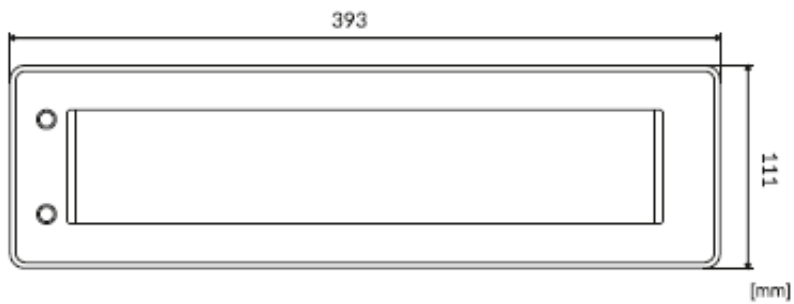

Link do produktu: <https://elektronikadomowa.pl/gniazdo-wpuszczane-w-blat-orno-or-ae-13110-3x2pz-hdmi-p-10704.html>

GNIAZDO WPUSZCZANE W BLAT ORNO OR-AE-13110 3x2P+Z HDMI

Cena brutto	816,50 zł
Cena netto	663,82 zł
Dostępność	Produkt archiwalny
Czas wysyłki	24 godziny
Numer katalogowy	15141
Kod EAN	5902560322088
Producent	Orno
Ilość gniazd sieciowych	3
Ładowarka USB	Nie
Kabel w zestawie	Tak

Opis produktu

Gniazdo meblowe ORNO OR-AE-13110 posiada **3 gniazda sieciowe (2P+Z)** z uziemieniem i przesłonami torów prądowych, a także **2 gniazda network i 1 gniazdo HDMI**. Innowacyjnym rozwiązaniem jest mechanizm **elektronicznego otwierania i zamykania** (obrót o 180°) i **fotoelektryczne zabezpieczenie przed zamknięciem**.

Nadaje się do montażu **wpuszczanego w blat** - zarówno w pozycji pionowej jak i poziomej zapewniając dostęp do gniazd elektrycznych.

Specyfikacja techniczna:

- ilość gniazd sieciowych: 3
- ilość gniazd HDMI: 1
- ilość gniazd RJ45: 2
- typ gniazda: 2P+Z
- standard gniazd: french (typ E)
- max. obciążenie: 3680W
- przewód: 3x 1,5mm²
- długość przewodu: 1,5m
- materiał: aluminium + tworzywo sztuczne
- montaż: wpuszczany w blat
- grubość rantu: 2 mm
- stopień ochrony: IP20
- napięcie zasilania: 230V~, 50Hz
- prąd: max. 16A
- waga netto: 1,86 kg