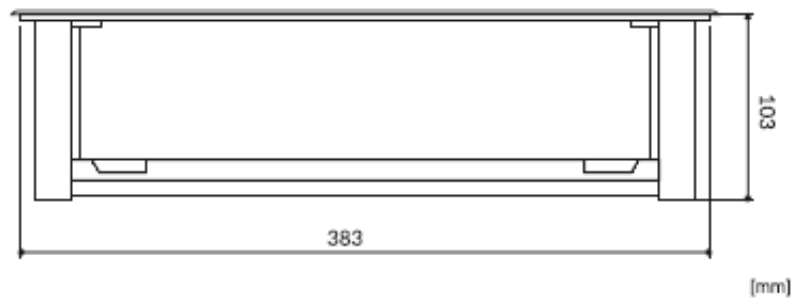

Link do produktu: <https://elektronikadomowa.pl/gniazdo-wpuszczane-w-blat-orno-or-ae-13110-3x2pz-hdmi-p-10704.html>

GNIAZDO WPUSZCZANE W BLAT ORNO OR-AE-13110 3x2P+Z HDMI

Cena brutto	816,50 zł
Cena netto	663,82 zł
Dostępność	Produkt archiwalny
Czas wysyłki	24 godziny
Numer katalogowy	15141
Kod EAN	5902560322088
Producent	Orno
Ilość gniazd sieciowych	3
Ładowarka USB	Nie
Kabel w zestawie	Tak

Opis produktu

Gniazdo meblowe ORNO OR-AE-13110 posiada **3 gniazda sieciowe (2P+Z)** z uziemieniem i przesłonami torów prądowych, a także **2 gniazda network i 1 gniazdo HDMI**. Innowacyjnym rozwiązaniem jest mechanizm **elektronicznego otwierania i zamykania** (obrót o 180°) i **fotoelektryczne zabezpieczenie przed zamknięciem**.

Nadaje się do montażu **wpuszczanego w blat** - zarówno w pozycji pionowej jak i poziomej zapewniając dostęp do gniazd elektrycznych.

Specyfikacja techniczna:

- ilość gniazd sieciowych: 3
- ilość gniazd HDMI: 1
- ilość gniazd RJ45: 2
- typ gniazda: 2P+Z
- standard gniazd: french (typ E)
- max. obciążenie: 3680W
- przewód: 3x 1,5mm²
- długość przewodu: 1,5m
- materiał: aluminium + tworzywo sztuczne
- montaż: wpuszczany w blat
- grubość rantu: 2 mm
- stopień ochrony: IP20
- napięcie zasilania: 230V~, 50Hz
- prąd: max. 16A
- waga netto: 1,86 kg