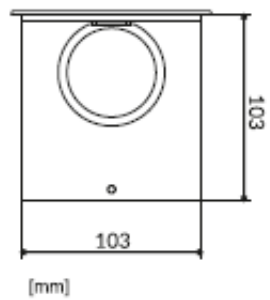

Nadaje się do montażu **wpuszczanego w blat** - zarówno w pozycji pionowej jak i poziomej zapewniając dostęp do gniazd elektrycznych.

Specyfikacja techniczna:

- ilość gniazd sieciowych: 3
- ilość gniazd HDMI: 1
- ilość gniazd RJ45: 2
- typ gniazda: 2P+Z
- standard gniazd: french (typ E)
- max. obciążenie: 3680W
- przewód: 3x 1,5mm²
- długość przewodu: 1,5m
- materiał: aluminium + tworzywo sztuczne
- montaż: wpuszczany w blat
- grubość rantu: 2 mm
- stopień ochrony: IP20
- napięcie zasilania: 230V~, 50Hz
- prąd: max. 16A
- waga netto: 1,86 kg