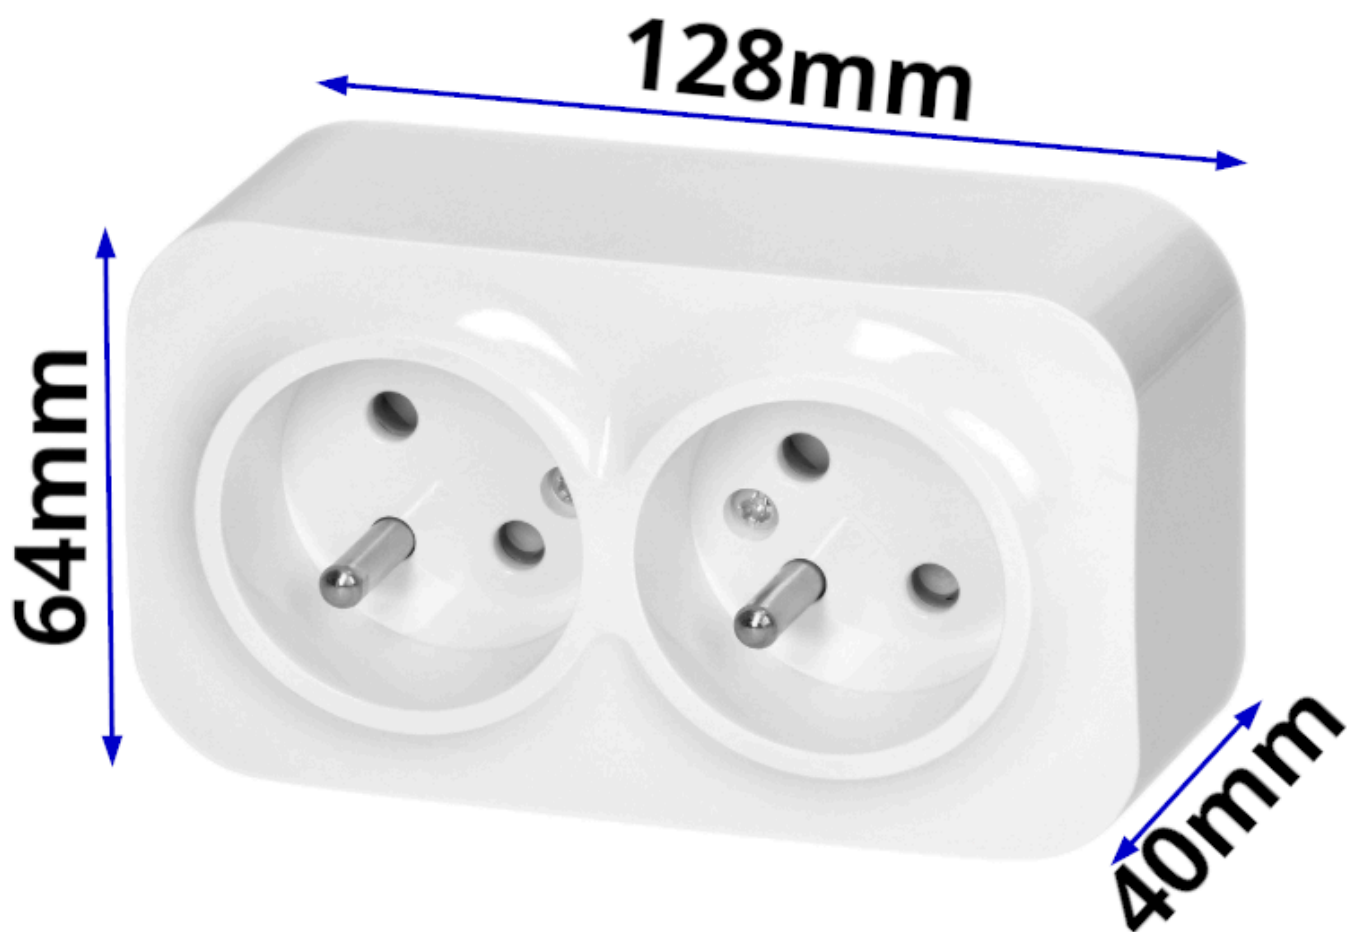

Link do produktu: <https://elektronikadomowa.pl/gniazdo-podwojne-todo-natynkowe-orno-or-oe-7206w10-ip20-10szt-p-18930.html>

GNIAZDO PODWÓJNE ToDo NATYNKOWE ORNO OR-OE-7206/W/10 IP20 10szt

Cena brutto	82,85 zł
Cena netto	67,36 zł
Dostępność	Dostępność - 1-2 dni
Czas wysyłki	24 godziny
Numer katalogowy	23185
Kod EAN	5908254843068
Producent	Orno

Opis produktu

Gniazdo podwójne typu 2P+Z Orno OR-OE-7206/W to solidne i estetyczne rozwiązanie do instalacji **natynkowych** w pomieszczeniach suchych. Wykonane z trwałego tworzywa sztucznego, wyposażone jest w bolec uziemiający (typ **2P+Z**), co zapewnia bezpieczne użytkowanie urządzeń elektrycznych.

Białe wykończenie sprawia, że gniazdo dobrze komponuje się z nowoczesnymi wnętrzami, a kompaktowe wymiary pozwalają na dyskretny montaż **na ścianie**.

Specyfikacja techniczna:

- typ: gniazdo podwójne
- materiał: tworzywo sztuczne
- kolor: biały
- montaż: natynkowy
- typ połączenia: zacisk śrubowy
- stopień ochrony: IP20
- napięcie znamionowe: ~230V/50Hz
- prąd: 16A
- wymiary: 128 x 64 x 40 mm