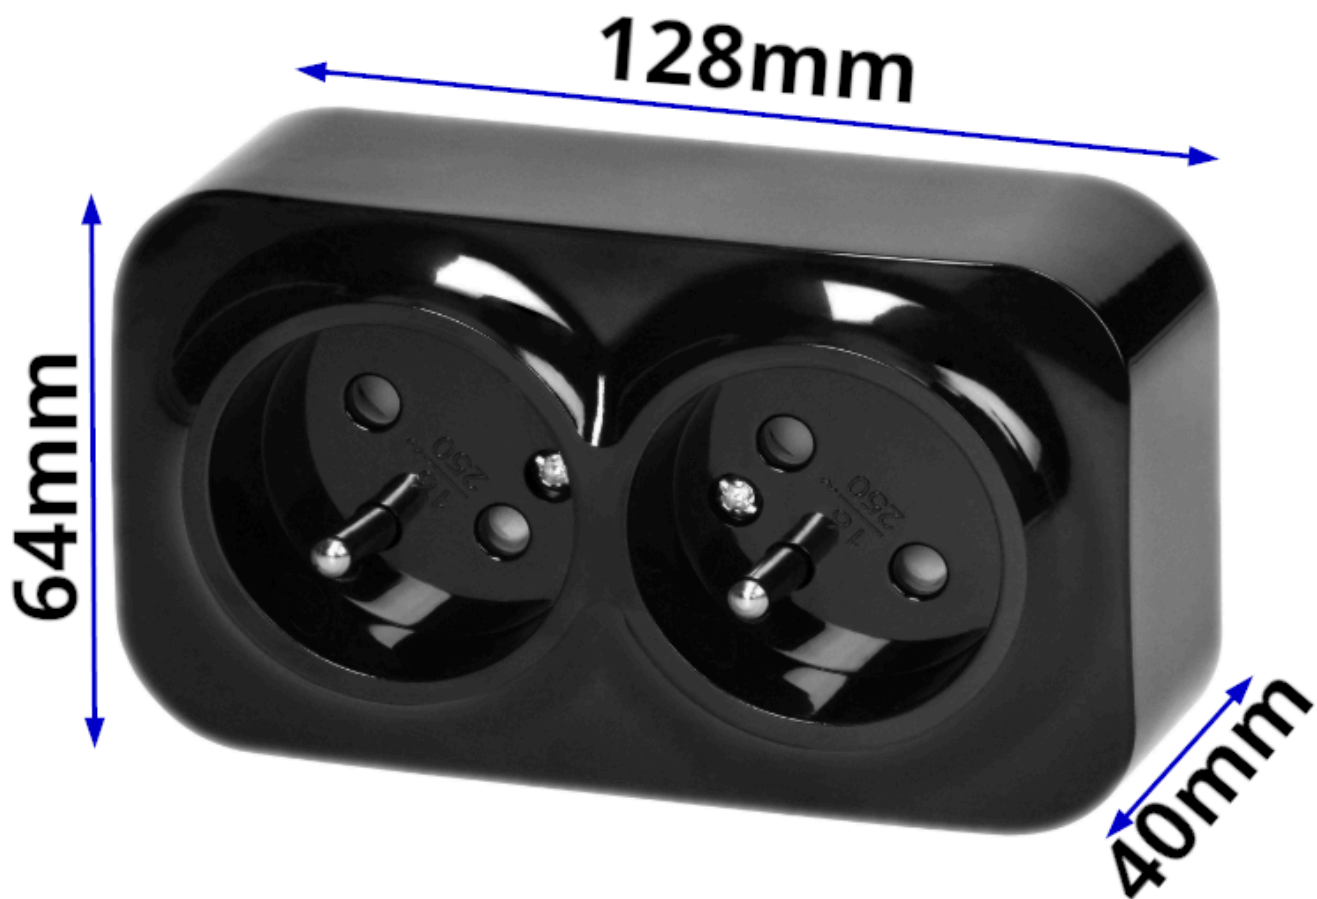

## GNIAZDO PODWÓJNE ToDo NATYNKOWE ORNO OR-OE-7206/B/10 IP20 10szt

Cena brutto	<b>82,85 zł</b>
Cena netto	<b>67,36 zł</b>
Dostępność	<b>Dostępność - 1-2 dni</b>
Czas wysyłki	<b>24 godziny</b>
Numer katalogowy	<b>23189</b>
Kod EAN	<b>5908254843082</b>
Producent	<b>Orno</b>

### Opis produktu

**Gniazdo podwójne typu 2P+Z Orno OR-OE-7206/B** to solidne i estetyczne rozwiązanie do instalacji **natynkowych** w pomieszczeniach suchych. Wykonane z trwałego tworzywa sztucznego, wyposażone jest w bolec uziemiający (typ **2P+Z**), co zapewnia bezpieczne użytkowanie urządzeń elektrycznych.

Czarne wykończenie sprawia, że gniazdo dobrze komponuje się z nowoczesnymi wnętrzami, a kompaktowe wymiary pozwalają na dyskretny montaż **na ścianie**.

#### Specyfikacja techniczna:

- typ: gniazdo podwójne
- materiał: tworzywo sztuczne
- kolor: czarny
- montaż: natynkowy
- typ połączenia: zacisk śrubowy
- stopień ochrony: IP20
- napięcie znamionowe: ~230V/50Hz
- prąd: 16A
- wymiary: 128 x 64 x 40 mm