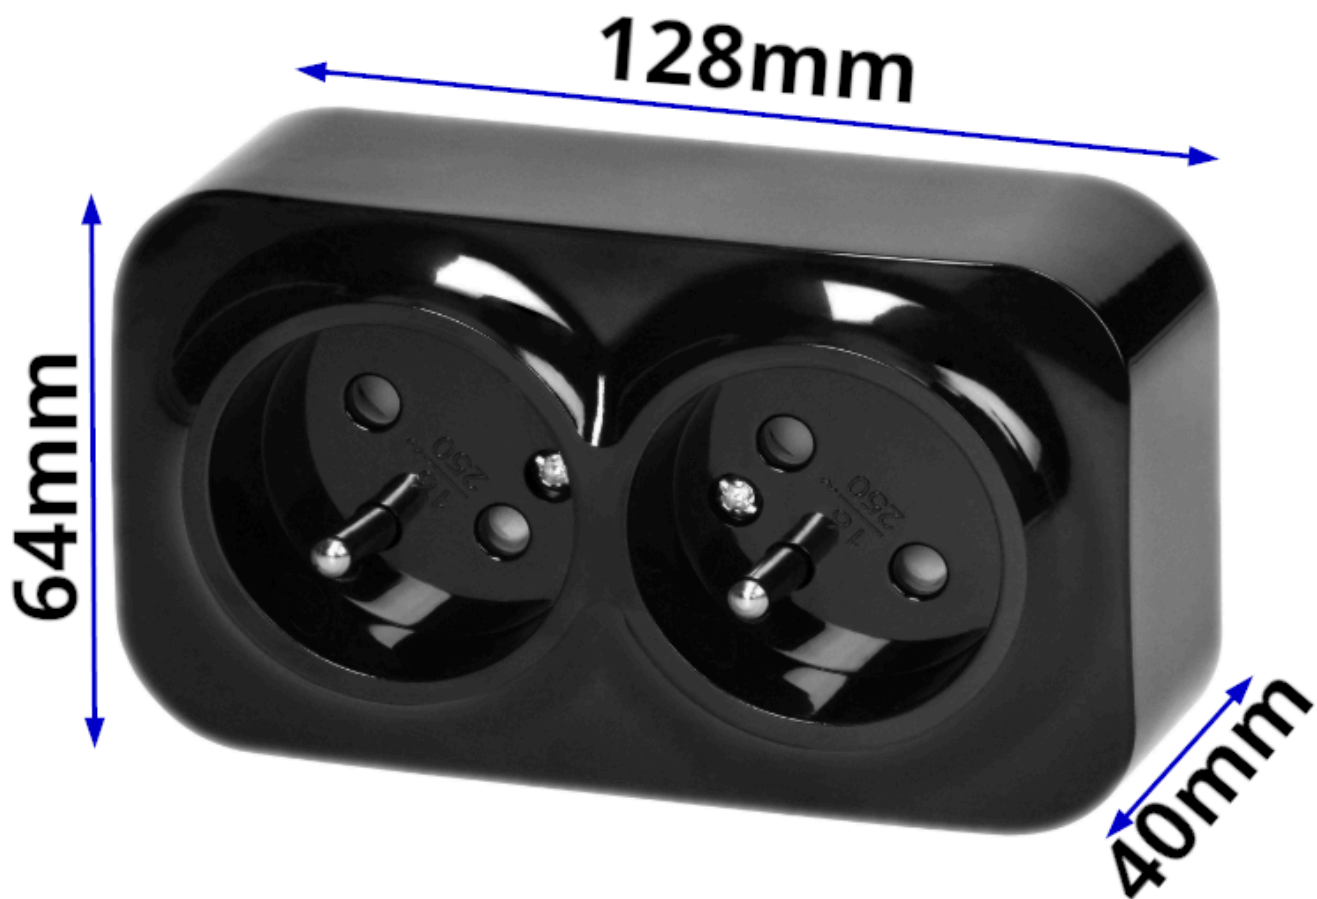

Link do produktu: <https://elektronikadomowa.pl/gniazdo-podwojne-todo-natynkowe-orno-or-oe-7206b-ip20-p-18932.html>

GNIAZDO PODWÓJNE ToDo NATYNKOWE ORNO OR-OE-7206/B IP20

Cena brutto	9,25 zł
Cena netto	7,52 zł
Dostępność	Dostępny
Czas wysyłki	24 godziny
Numer katalogowy	23187
Kod EAN	5908254843075
Producent	Orno

Opis produktu

Gniazdo podwójne typu 2P+Z Orno OR-OE-7206/B to solidne i estetyczne rozwiązanie do instalacji **natynkowych** w pomieszczeniach suchych. Wykonane z trwałego tworzywa sztucznego, wyposażone jest w bolec uziemiający (typ **2P+Z**), co zapewnia bezpieczne użytkowanie urządzeń elektrycznych.

Czarne wykończenie sprawia, że gniazdo dobrze komponuje się z nowoczesnymi wnętrzami, a kompaktowe wymiary pozwalają na dyskretny montaż **na ścianie**.

Specyfikacja techniczna:

- typ: gniazdo podwójne
- materiał: tworzywo sztuczne
- kolor: czarny
- montaż: natynkowy
- typ połączenia: zacisk śrubowy
- stopień ochrony: IP20
- napięcie znamionowe: ~230V/50Hz
- prąd: 16A
- wymiary: 128 x 64 x 40 mm

W zestawie:

- gniazdo ORNO OR-OE-7206/B - 1 szt.