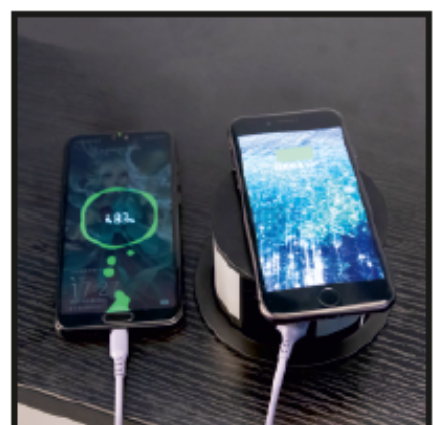

Opis produktu

Gniazdo meblowe ORNO OR-GM-9017(GS) posiada **3 gniazda elektryczne (2P+Z, typ schuko)**, **ładowarkę indukcyjną** oraz szybką **ładowarkę USB (Quick Charge)**. Wyposażone jest także w kabel o długości **1,5 m, zakończony płaską wtyczką**.

Przeznaczone jest do montażu **wpuszczanego w blat**. Precyzyjny mechanizm automatycznie wysuwa panel z gniazdami po naciśnięciu obudowy.