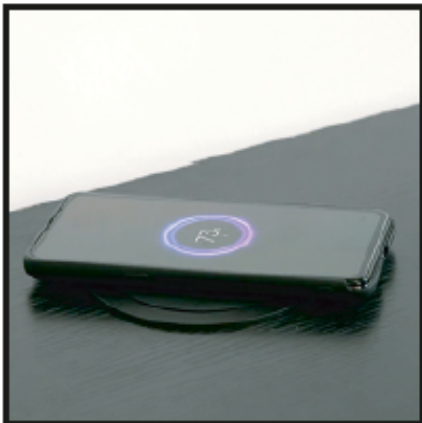

Link do produktu: <https://elektronikadomowa.pl/gniazdo-meblowe-wpuszczane-w-blat-or-no-or-gm-9017gs-ladowarka-indukcyjna-p-11852.html>

GNIAZDO MEBLOWE WPUSZCZANE W BLAT ORNO OR-GM-9017(GS) + ŁADOWARKA INDUKCYJNA

Cena brutto	402,49 zł
Cena netto	327,23 zł
Dostępność	Dostępność - 1-2 dni
Czas wysyłki	24 godziny
Numer katalogowy	16270
Kod EAN	5908254816178
Producent	Orno

Opis produktu

Gniazdo meblowe ORNO OR-GM-9017(GS) posiada **3 gniazda elektryczne (2P+Z, typ schuko)**, **ładowarkę indukcyjną** oraz szybką **ładowarkę USB (Quick Charge)**. Wyposażone jest także w kabel o długości **1,5 m, zakończony płaską wtyczką**.

Przeznaczone jest do montażu **wpuszczanego w blat**. Precyzyjny mechanizm automatycznie wysuwa panel z gniazdami po naciśnięciu obudowy.

Specyfikacja techniczna:

- ilość gniazd sieciowych: 3
- typ gniazda: 2P+Z
- standard gniazd: schuko (typ F)
- max. obciążenie: 2300W
- ilość portów USB: 2 (typ A + C)
- typy portów USB:
 - 5VDC (3A) max. 15W,
 - 9VDC (2A) max. 18W,
 - 12VDC (1.5A) max. 18W

- całkowita moc wyjściowa USB (port A+C): 5V DC (3A) max. 15W
- Quick Charge: 3.0
- ładowarka indukcyjna: Qi 1.2.4, max. 10W
- średnia sprawność czynna: 82%
- wydajność przy niskim obciążeniu (10%): 65.2%
- pobór mocy bez obciążenia: 0.06W
- montaż: wpuszczane w blat
- stopień ochrony: IP20
- przewód: H05VV-F 3x1,5 mm²
- długość przewodu: 1.5m
- napięcie zasilania: ~230V / 50Hz
- prąd: max. 10A
- wymiary: Ø115 x 158.2 mm
- waga netto: 0,81 kg