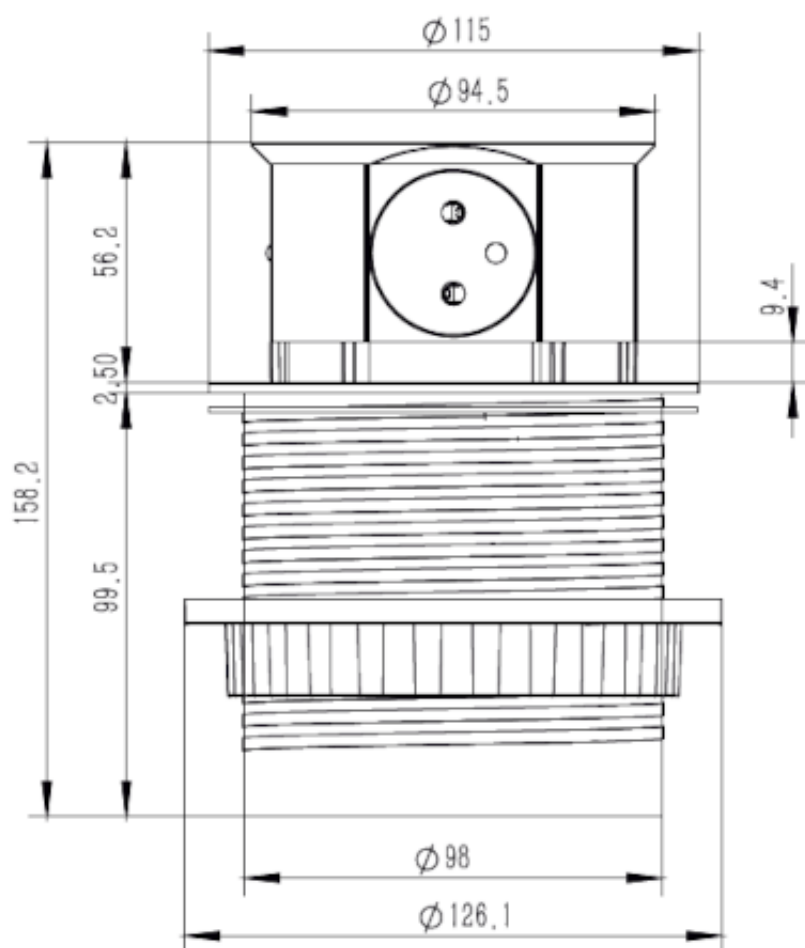

Opis produktu

Gniazdo meblowe ORNO OR-GM-9017(GS) posiada **3 gniazda elektryczne (2P+Z, typ schuko)**, **ładowarkę indukcyjną** oraz szybką **ładowarkę USB (Quick Charge)**. Wyposażone jest także w kabel o długości **1,5 m, zakończony płaską wtyczką**.

Przeznaczone jest do montażu **wpuszczanego w blat**. Precyzyjny mechanizm automatycznie wysuwa panel z gniazdami po naciśnięciu obudowy.

Specyfikacja techniczna:

- ilość gniazd sieciowych: 3
- typ gniazda: 2P+Z
- standard gniazd: schuko (typ F)
- max. obciążenie: 2300W

- ilość portów USB: 2 (typ A + C)
- typy portów USB:
 - 5VDC (3A) max. 15W,
 - 9VDC (2A) max. 18W,
 - 12VDC (1.5A) max. 18W
- całkowita moc wyjściowa USB (port A+C): 5V DC (3A) max. 15W
- Quick Charge: 3.0
- ładowarka indukcyjna: Qi 1.2.4, max. 10W
- średnia sprawność czynna: 82%
- wydajność przy niskim obciążeniu (10%): 65.2%
- pobór mocy bez obciążenia: 0.06W
- montaż: wpuszczane w blat
- stopień ochrony: IP20
- przewód: H05VV-F 3x1,5 mm²
- długość przewodu: 1.5m
- napięcie zasilania: ~230V / 50Hz
- prąd: max. 10A
- wymiary: Ø115 x 158.2 mm
- waga netto: 0,81 kg