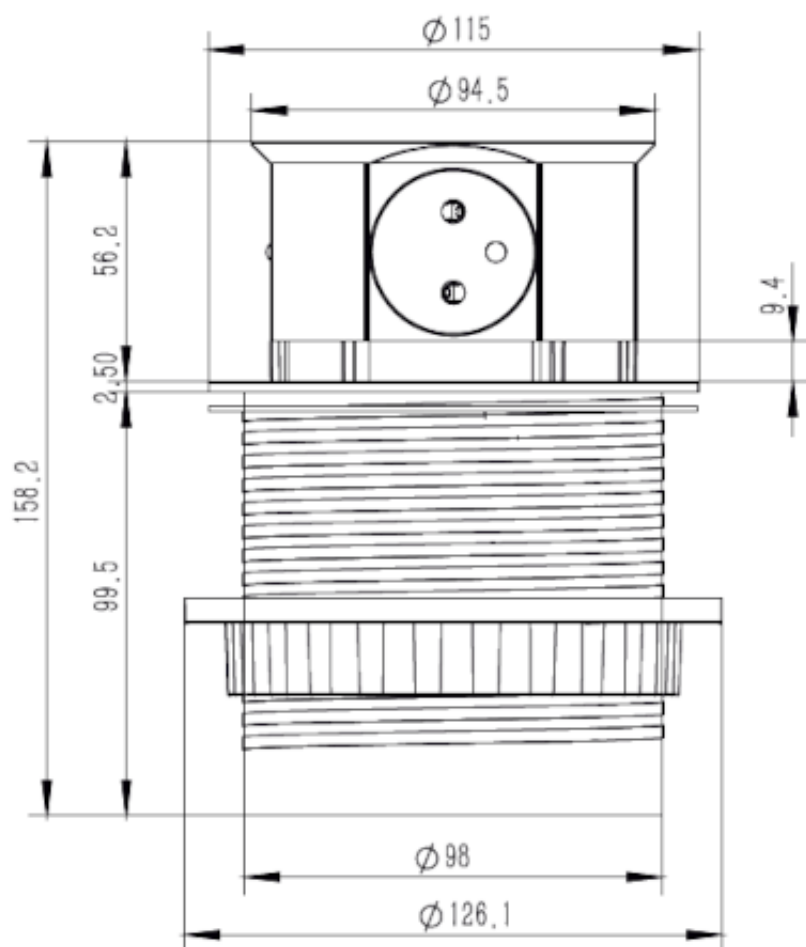

Cena brutto	402,49 zł
Cena netto	327,23 zł
Dostępność	Dostępność - 1-2 dni
Czas wysyłki	24 godziny
Numer katalogowy	16270
Kod EAN	5908254816178
Producent	Orno

Opis produktu

Gniazdo meblowe ORNO OR-GM-9017(GS) posiada **3 gniazda elektryczne (2P+Z, typ schuko)**, **ładowarkę indukcyjną** oraz szybką **ładowarkę USB (Quick Charge)**. Wyposażone jest także w kabel o długości **1,5 m, zakończony płaską wtyczką**.

Przeznaczone jest do montażu **wpuszczanego w blat**. Precyzyjny mechanizm automatycznie wysuwa panel z gniazdami po naciśnięciu obudowy.

Specyfikacja techniczna:

- ilość gniazd sieciowych: 3
- typ gniazda: 2P+Z
- standard gniazd: schuko (typ F)
- max. obciążenie: 2300W
- ilość portów USB: 2 (typ A + C)
- typy portów USB:
 - 5VDC (3A) max. 15W,
 - 9VDC (2A) max. 18W,
 - 12VDC (1.5A) max. 18W

- całkowita moc wyjściowa USB (port A+C): 5V DC (3A) max. 15W
- Quick Charge: 3.0
- ładowarka indukcyjna: Qi 1.2.4, max. 10W
- średnia sprawność czynna: 82%
- wydajność przy niskim obciążeniu (10%): 65.2%
- pobór mocy bez obciążenia: 0.06W
- montaż: wpuszczane w blat
- stopień ochrony: IP20
- przewód: H05VV-F 3x1,5 mm²
- długość przewodu: 1.5m
- napięcie zasilania: ~230V / 50Hz
- prąd: max. 10A
- wymiary: Ø115 x 158.2 mm
- waga netto: 0,81 kg