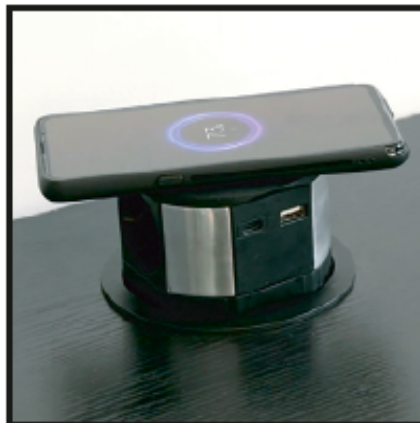

Link do produktu: <https://elektronikadomowa.pl/gniazdo-meblowe-wpuszczane-w-blat-orno-or-gm-9017-ladowarka-indukcyjna-p-11851.html>

GNIAZDO MEBLOWE WPUSZCZANE W BLAT ORNO OR-GM-9017 + ŁADOWARKA INDUKCYJNA

Opis produktu

Gniazdo meblowe ORNO OR-GM-9017 posiada **3 gniazda elektryczne (2P+Z)**, **ładowarkę indukcyjną** oraz szybką **ładowarkę USB (Quick Charge)**. Wyposażone jest także w kabel o długości **1,5 m, zakończony płaską wtyczką**. Przeznaczone jest do montażu **wpuszczanego w blat**. Precyzyjny mechanizm automatycznie wysuwa panel z gniazdami po naciśnięciu obudowy.

Specyfikacja techniczna:

- ilość gniazd sieciowych: 3
- typ gniazda: 2P+Z
- standard gniazd: french (typ E)
- max. obciążenie: 3680W
- ilość portów USB: 2 (typ A + C)

- typy portów USB:
 - 5VDC (3A) max. 15W,
 - 9VDC (2A) max. 18W,
 - 12VDC (1.5A) max. 18W
- całkowita moc wyjściowa USB (port A+C): 5V DC (3A) max. 15W
- Quick Charge: 3.0
- ładowarka indukcyjna: Qi 1.2.4, max. 10W
- średnia sprawność czynna: 82%
- wydajność przy niskim obciążeniu (10%): 65.2%
- pobór mocy bez obciążenia: 0.06W
- montaż: wpuszczane w blat
- stopień ochrony: IP20
- przewód: H05VV-F 3x1,5 mm²
- długość przewodu: 1.5m
- napięcie zasilania: ~230V / 50Hz
- prąd: max. 16A
- wymiary: Ø115 x 158.2 mm
- waga netto: 0,7 kg