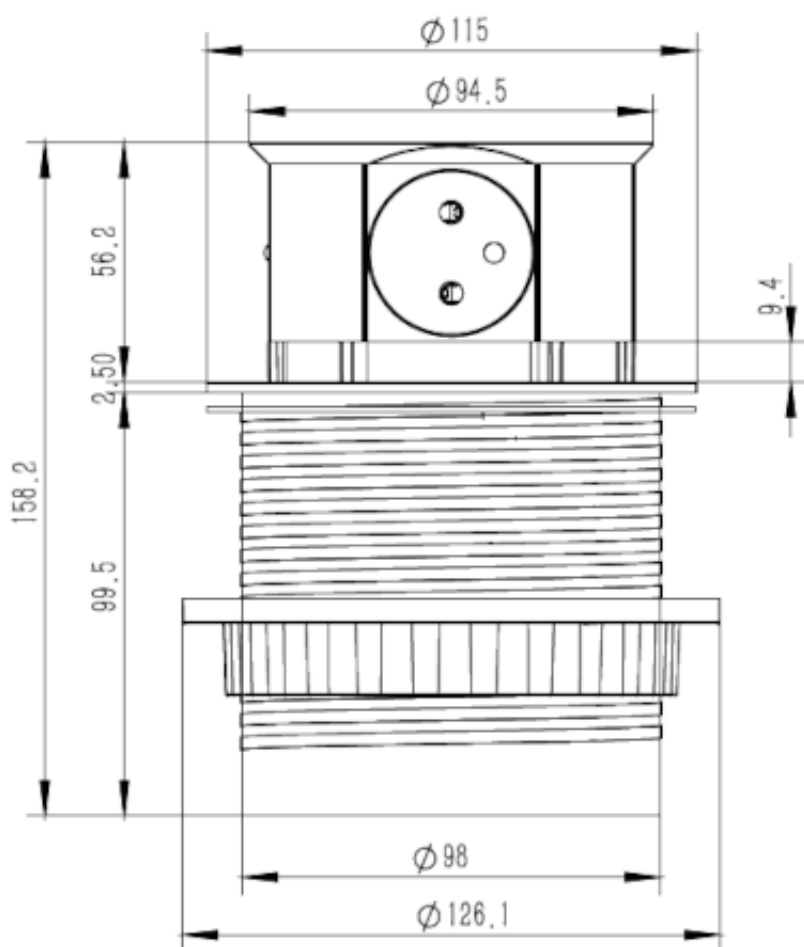

Opis produktu

Gniazdo meblowe ORNO OR-GM-9017 posiada **3 gniazda elektryczne (2P+Z)**, **ładowarkę indukcyjną** oraz szybką **ładowarkę USB (Quick Charge)**. Wyposażone jest także w kabel o długości **1,5 m, zakończony płaską wtyczką**. Przeznaczone jest do montażu **wpuszczanego w blat**. Precyzyjny mechanizm automatycznie wysuwa panel z gniazdami po naciśnięciu obudowy.

Specyfikacja techniczna:

- ilość gniazd sieciowych: 3
- typ gniazda: 2P+Z
- standard gniazd: french (typ E)
- max. obciążenie: 3680W
- ilość portów USB: 2 (typ A + C)

- typy portów USB:
 - 5VDC (3A) max. 15W,
 - 9VDC (2A) max. 18W,
 - 12VDC (1.5A) max. 18W
- całkowita moc wyjściowa USB (port A+C): 5V DC (3A) max. 15W
- Quick Charge: 3.0
- ładowarka indukcyjna: Qi 1.2.4, max. 10W
- średnia sprawność czynna: 82%
- wydajność przy niskim obciążeniu (10%): 65.2%
- pobór mocy bez obciążenia: 0.06W
- montaż: wpuszczane w blat
- stopień ochrony: IP20
- przewód: H05VV-F 3x1,5 mm²
- długość przewodu: 1.5m
- napięcie zasilania: ~230V / 50Hz
- prąd: max. 16A
- wymiary: Ø115 x 158.2 mm
- waga netto: 0,7 kg