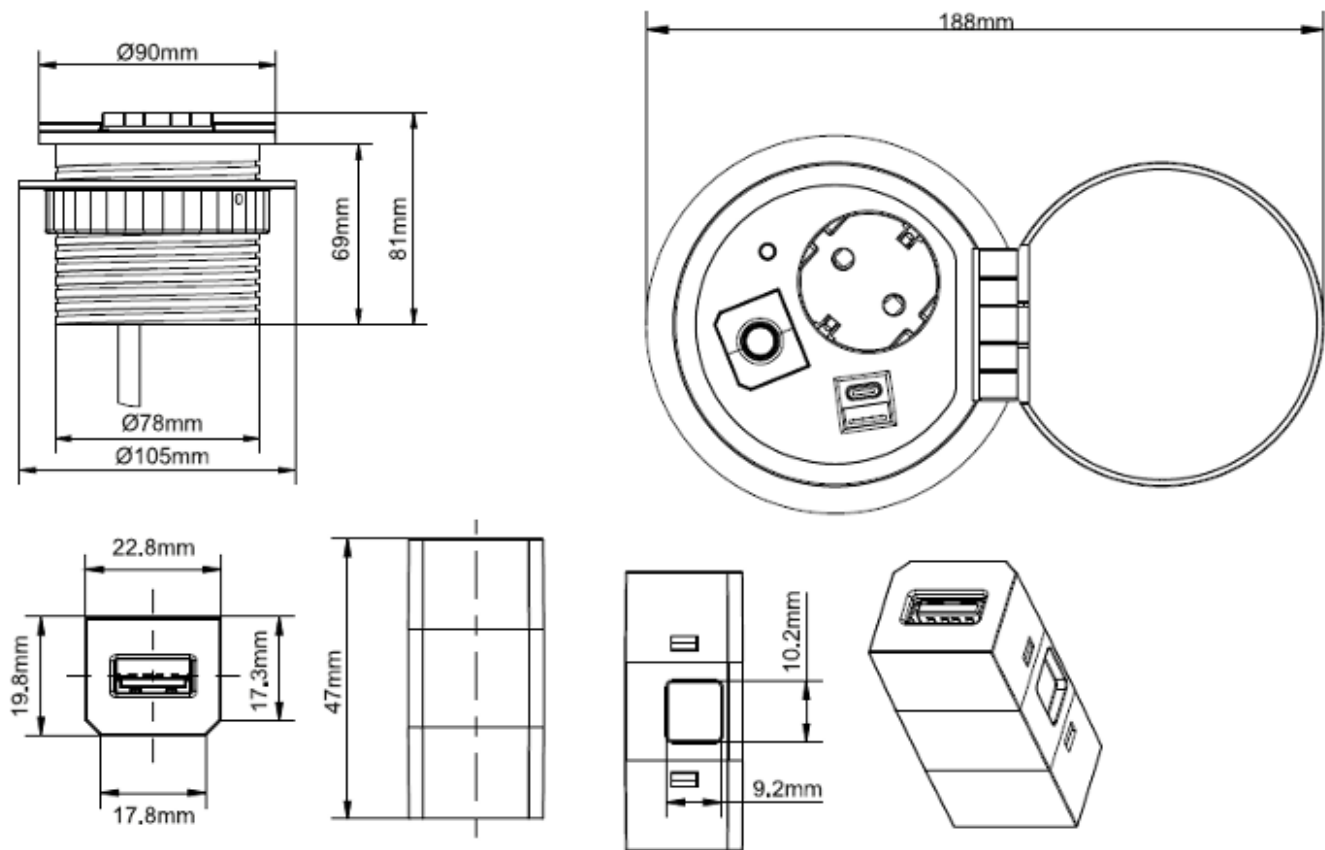

Link do produktu: <https://elektronikadomowa.pl/gniazdo-meblowe-wpuszczane-w-blat-or-no-or-gm-9015w-ladowarka-p-10327.html>

GNIAZDO MEBLOWE WPUSZCZANE W BLAT ORNO OR-GM-9015/W +ŁADOWARKA

Cena brutto	191,19 zł
Cena netto	155,44 zł
Dostępność	Na zamówienie - 2-3 dni
Numer katalogowy	14766
Kod EAN	5908254804823
Producent	Orno

Opis produktu

Gniazdo meblowe ORNO OR-GM-9015/W posiada **1 gniazdo elektryczne (2P+Z)**, **ładowarkę indukcyjną**, szybką **ładowarkę USB z 2 gniazdami A i C** oraz dodatkowy moduł wymienny, który łatwo można zastąpić innym modulem funkcyjnym (brak w zestawie). Wyposażone jest także w kabel o długości **1,8 m**. Przeznaczone jest do montażu **wpuszczanego w blat**.

Specyfikacja techniczna:

- ilość gniazd sieciowych: 1
- typ gniazda: 2P+Z
- standard gniazd: french (typ E)
- max. obciążenie: 3680W
- ładowarka USB: tak, 5VDC / 2.4A
- ilość portów USB: 2 (typ A + C)
- ładowanie bezprzewodowe: ~5V, max. 6W
- złącze ładowania: typ A
- montaż: wpuszczane w blat
- materiał: tworzywo sztuczne
- kolor: biały
- stopień ochrony: IP20
- przewód: H05VV-F 3x1,5 mm²
- długość przewodu: 1.8 m
- temperatura pracy: 0-45 st. C
- napięcie zasilania: ~230V / 50Hz
- prąd: max. 16A
- wymiary: Ø90 x 81 mm
- wymiary otworu montażowego: Ø80 x 69 mm
- waga netto: 0,52 kg

W zestawie:

- gniazdo meblowe ORNO OR-GM-9015/W - 1 szt;
- instrukcja skrócona.