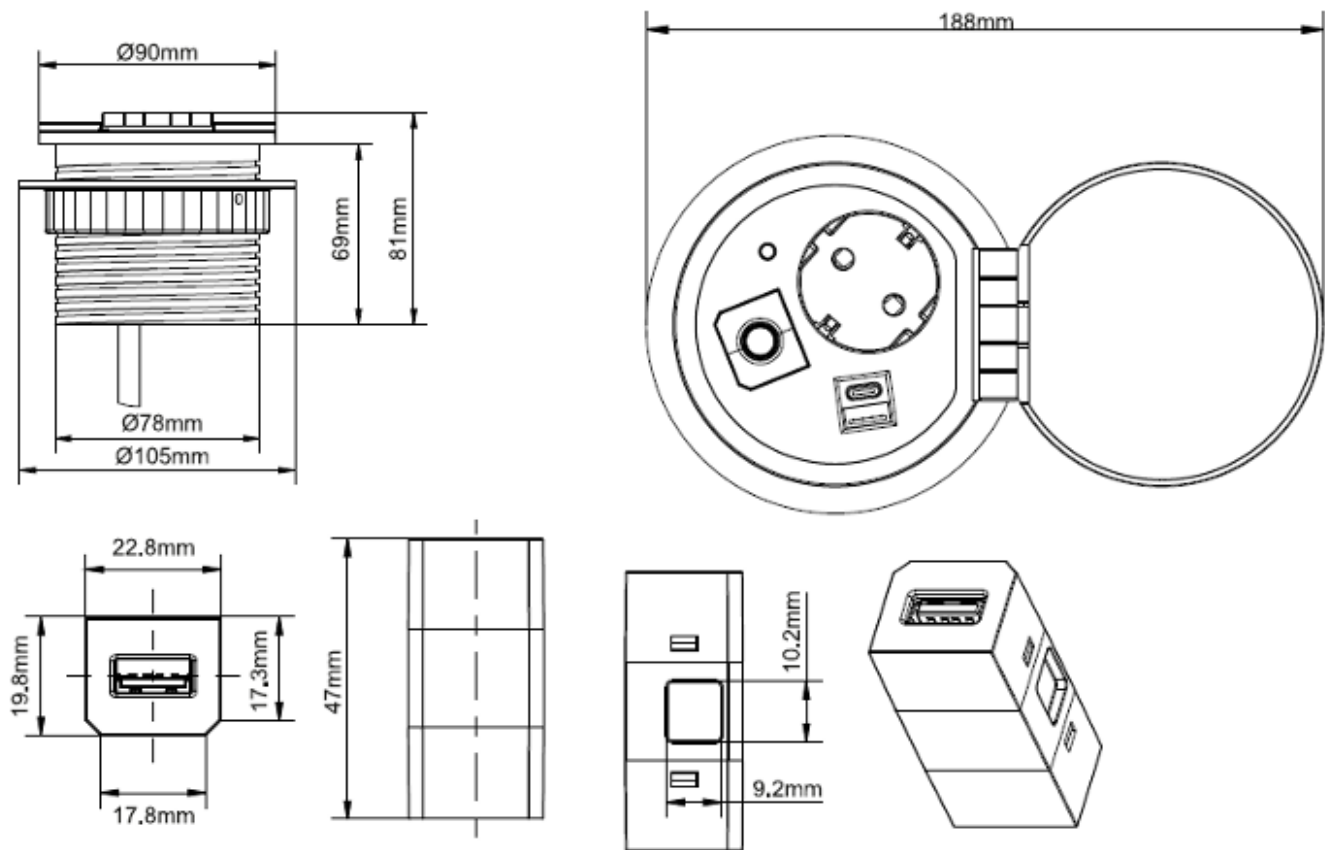

Link do produktu: <https://elektronikadomowa.pl/gniazdo-meblowe-wpuszczane-w-blat-orno-or-gm-9015gsw-ladowarka-schuko-p-10623.html>

GNIAZDO MEBLOWE WPUSZCZANE W BLAT ORNO OR-GM-9015(GS)/W + ŁADOWARKA SCHUKO

Gniazdo meblowe ORNO OR-GM-9015(GS)/W posiada **1 gniazdo elektryczne (2P+Z, typ schuko), ładowarkę indukcyjną, szybką ładowarkę USB z 2 gniazdami A i C** oraz dodatkowy moduł wymienny, który łatwo można zastąpić innym modułem funkcyjnym (brak w zestawie). Wyposażone jest także w kabel o długości **1,8 m**. Przeznaczone jest do montażu **wpuszczanego w blat**.

Specyfikacja techniczna:

- ilość gniazd sieciowych: 1
- typ gniazda: 2P+Z
- standard gniazd: schuko (typ F)
- max. obciążenie: 3680W
- ładowarka USB: tak, 5VDC / 2.4A
- ilość portów USB: 2 (typ A + C)
- ładowanie bezprzewodowe: ~5V, max. 6W
- złącze ładowania: typ A
- montaż: wpuszczane w blat
- materiał: tworzywo sztuczne
- kolor: biały
- stopień ochrony: IP20
- przewód: H05VV-F 3x1,5 mm²
- długość przewodu: 1.8 m
- temperatura pracy: 0-45 st. C
- napięcie zasilania: ~230V / 50Hz
- prąd: max. 16A
- wymiary: Ø90 x 81 mm
- wymiary otworu montażowego: Ø80 x 69 mm
- waga netto: 0,52 kg