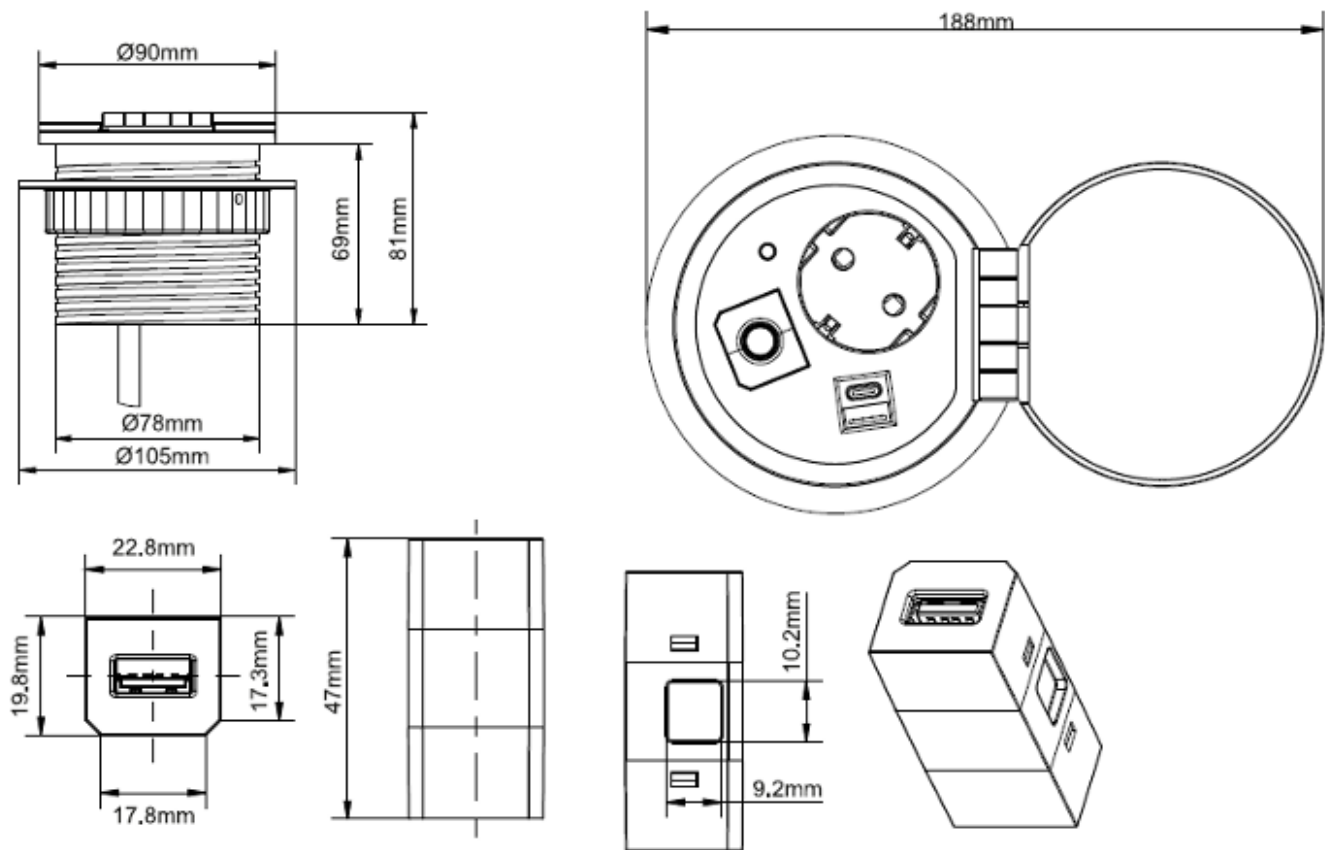

Link do produktu: <https://elektronikadomowa.pl/gniazdo-meblowe-wpuszczane-w-blat-or-no-or-gm-9015gsb-ladowarka-schuko-p-10624.html>

GNIAZDO MEBLOWE WPUSZCZANE W BLAT ORNO OR-GM-9015(GS)/B +ŁADOWARKA SCHUKO

Opis produktu

Gniazdo meblowe ORNO OR-GM-9015(GS)/B posiada **1 gniazdo elektryczne (2P+Z)**, **ładowarkę indukcyjną**, szybką **ładowarkę USB z 2 gniazdami A i C** oraz dodatkowy moduł wymienny, który łatwo można zastąpić innym modulem funkcyjnym (brak w zestawie). Wyposażone jest także w kabel o długości **1,8 m**. Przeznaczone jest do montażu **wpuszczanego w blat**.

Specyfikacja techniczna:

- ilość gniazd sieciowych: 1
- typ gniazda: 2P+Z
- standard gniazd: schuko (typ F)
- max. obciążenie: 3680W
- ładowarka USB: tak, 5VDC / 2.4A
- ilość portów USB: 2 (typ A + C)
- ładowanie bezprzewodowe: ~5V, max. 6W
- złącze ładowania: typ A
- montaż: wpuszczane w blat
- materiał: tworzywo sztuczne
- kolor: czarny
- stopień ochrony: IP20
- przewód: H05VV-F 3x1,5 mm²
- długość przewodu: 1.8 m
- temperatura pracy: 0-45 st. C
- napięcie zasilania: ~230V / 50Hz
- prąd: max. 16A
- wymiary: Ø90 x 81 mm
- wymiary otworu montażowego: Ø80 x 69 mm
- waga netto: 0,52 kg