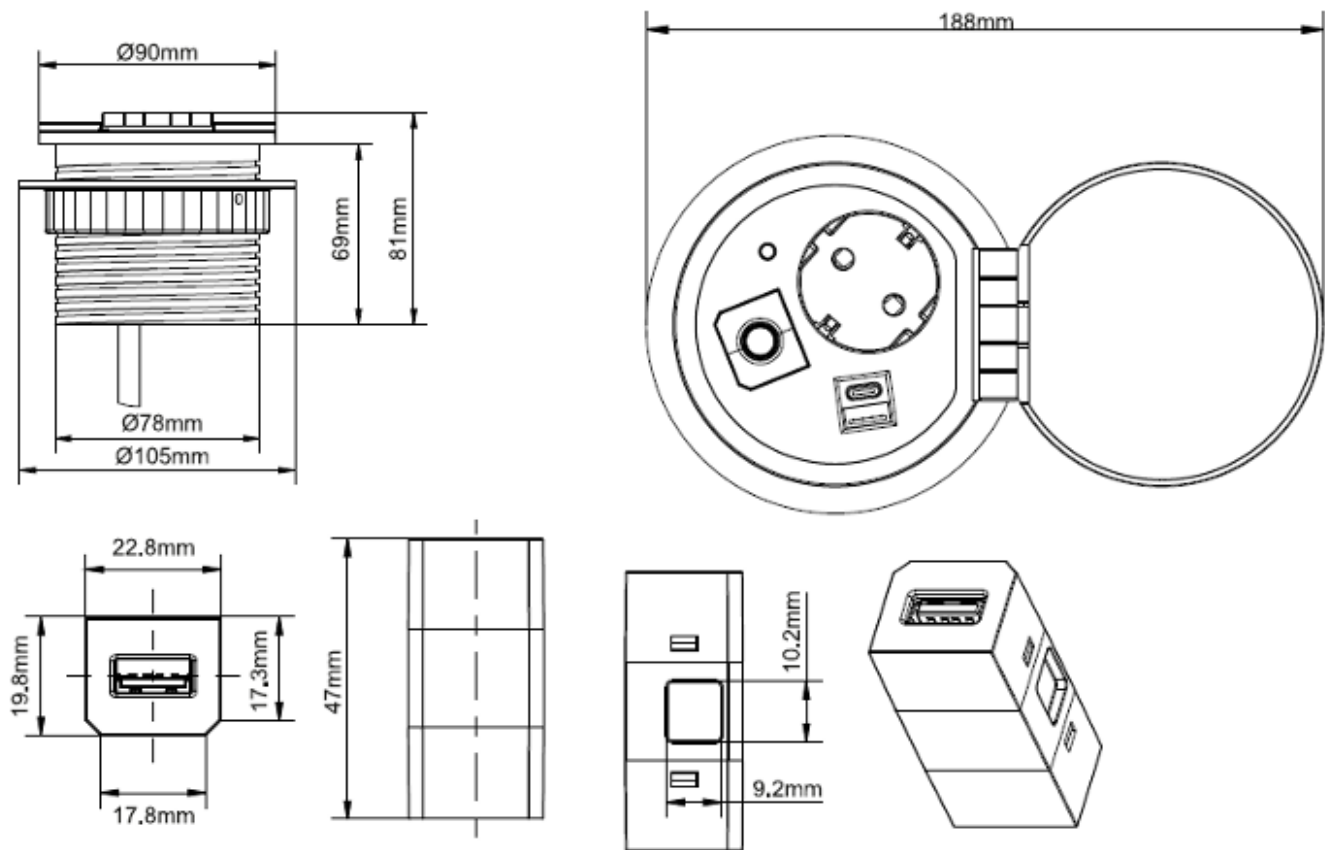

## GNIAZDO MEBLOWE WPUSZCZANE W BLAT ORNO OR-GM-9015/B +ŁADOWARKA

Cena brutto	<b>191,19 zł</b>
Cena netto	<b>155,44 zł</b>
Dostępność	<b>Dostępny</b>
Numer katalogowy	<b>14767</b>
Kod EAN	<b>5908254804816</b>
Producent	<b>Orno</b>
Ilość gniazd sieciowych	<b>1</b>
Ładowarka USB	<b>Tak</b>
Kabel w zestawie	<b>Tak</b>

### Opis produktu

**Gniazdo meblowe ORNO OR-GM-9015/B** posiada **1 gniazdo elektryczne (2P+Z)**, **ładowarkę indukcyjną**, **szybką ładowarkę USB z 2 gniazdami A i C** oraz dodatkowy moduł wymienny, który łatwo można zastąpić innym modulem funkcyjnym (brak w zestawie). Wyposażone jest także w kabel o długości **1,8 m**. Przeznaczone jest do montażu **wpuszczanego w blat**.

### Specyfikacja techniczna:

- ilość gniazd sieciowych: 1
- typ gniazda: 2P+Z
- standard gniazd: french (typ E)
- max. obciążenie: 3680W
- ładowarka USB: tak, 5VDC / 2.4A
- ilość portów USB: 2 (typ A + C)
- ładowanie bezprzewodowe: ~5V, max. 6W
- złącze ładowania: typ A
- montaż: wpuszczane w blat
- materiał: tworzywo sztuczne
- kolor: czarny
- stopień ochrony: IP20
- przewód: H05VV-F 3x1,5 mm<sup>2</sup>
- długość przewodu: 1.8 m
- temperatura pracy: 0-45 st. C
- napięcie zasilania: ~230V / 50Hz
- prąd: max. 16A
- wymiary: Ø90 x 81 mm
- wymiary otworu montażowego: Ø80 x 69 mm
- waga netto: 0,52 kg