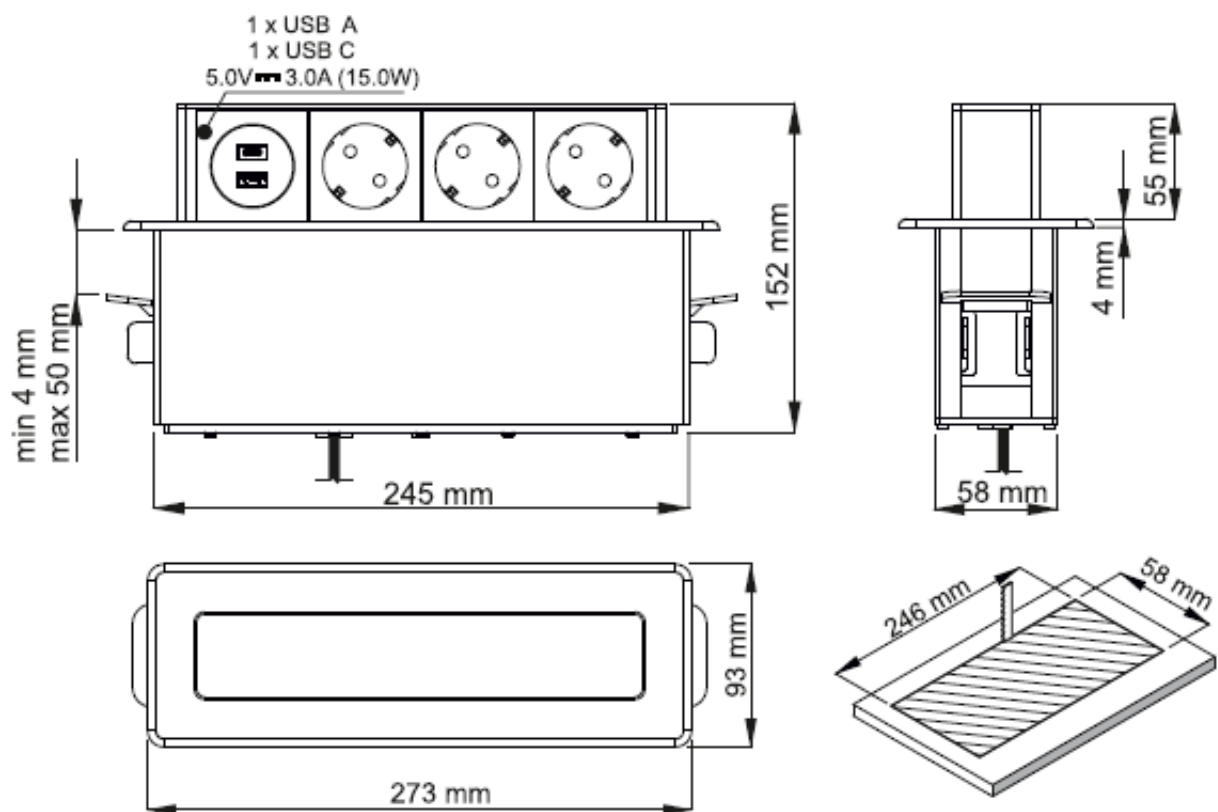

Link do produktu: <https://elektronikadomowa.pl/gniazdo-meblowe-wpuszczane-w-blat-orno-or-gm-9014gsb-g-usb-schuko-p-10625.html>

GNIAZDO MEBLOWE WPUSZCZANE W BLAT ORNO OR-GM-9014(GS)/B-G USB SCHUKO

Cena brutto	335,35 zł
Cena netto	272,64 zł
Dostępność	Na zamówienie - 2-3 dni
Czas wysyłki	24 godziny
Numer katalogowy	15064
Kod EAN	5908254804137
Producent	Orno
Ilość gniazd sieciowych	3
Ładowarka USB	Tak
Kabel w zestawie	Tak

Opis produktu

Gniazdo meblowe ORNO OR-GM-9014(GS)/B-G posiada wysuwany panel z **3 gniazdami elektrycznymi (2P+Z, typ schuko) oraz 2 portami USB**. Wyposażone jest także w kabel o długości **2 m**.

Przeznaczone jest do montażu **wpuszczanego w blat** (w stołach konferencyjnych, blatach mebli biurowych czy kuchennych).

Specyfikacja techniczna:

- ilość gniazd sieciowych: 3
- typ gniazda: 2P+Z
- standard gniazd: schuko (typ F)
- max. obciążenie: 3680W
- ilość portów USB: 2 (typ A + C)
- ładowarka USB: tak, 5VDC / 3.1A
- wyjście ładowarki USB (A+C): obsługuje QC 3.0 max. 18W
 - USB-A: 5VDC 3A, 15W/9VDC, 2A 18W / 12VDC 1.5A 18W
 - USB-C: 5VDC 3A 15W / 9VDC 2A 18W / 12VDC 1.5A 18W
 - USB A+C: 5VDC max. 18W
- montaż: wpuszczane w blat
- materiał: tworzywo sztuczne + stal nierdzewna INOX
- kolor: czarno-srebrny
- typ przewodu: H05VV-F 3x1.5mm²
- długość przewodu: 2 m
- stopień ochrony: IP20
- napięcie zasilania: ~230V / 50Hz
- prąd: max. 16A
- wymiary: 273 x 93 x 97,2 mm
- waga netto: 0,92 kg

W zestawie:

- gniazdo meblowe ORNO OR-GM-9014(GS)/B-G - 1 szt;
- instrukcja skrócona.