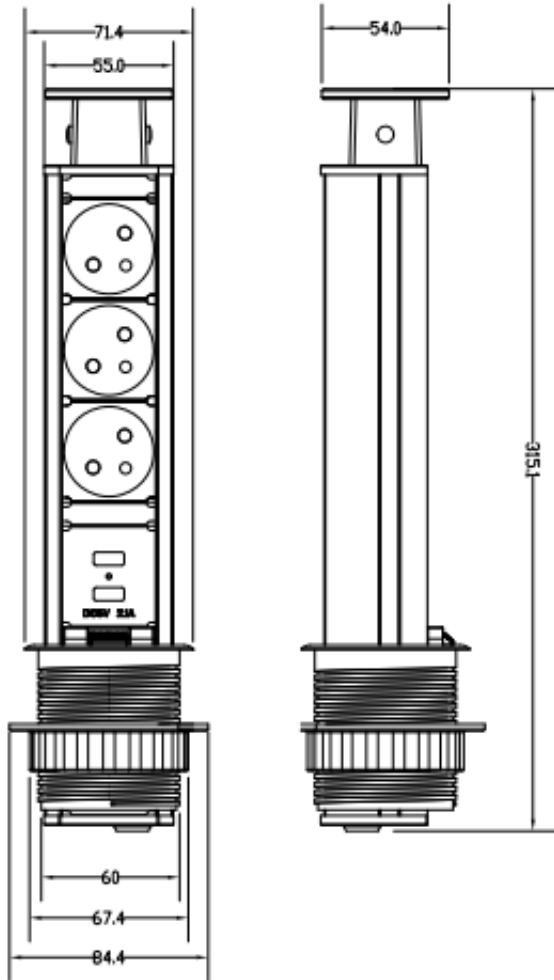

Link do produktu: <https://elektronikadomowa.pl/gniazdo-meblowe-wpuszczane-w-blat-or-no-or-ae-1349gsb-3x2pz-usb-schuko-p-12293.html>

GNIAZDO MEBLOWE WPUSZCZANE W BLAT ORNO OR-AE-1349(GS)/B 3x2P+Z USB SCHUKO

Cena brutto	150,30 zł
Cena netto	122,20 zł
Dostępność	Dostępność - 1-2 dni
Czas wysyłki	24 godziny
Numer katalogowy	16705
Kod EAN	5908254820267
Producent	Orno

Opis produktu

Gniazdo meblowe ORNO OR-AE-1349(GS)/B posiada **3 gniazda sieciowe (2P+Z, typ schuko)** z uziemieniem i przesłonami torów prądowych, dodatkową **blokadę** oraz **2 porty ładowarki USB**. Nadaje się do montażu w stołach konferencyjnych, blatach mebli biurowych i kuchennych. Wymaga minimalnej ilości miejsca pod blatem.

Specyfikacja techniczna:

- ilość gniazd sieciowych: 3
- typ gniazda: 2P+Z
- standard gniazd: schuko (typ F)
- max. obciążenie: 3680W
- ładowarka USB: tak, 2 porty
- napięcie wyjściowe ładowarki USB: 5VDC / 1.05A
- przewód: H05VV-F 3x1,5 mm²
- długość przewodu: 1,8m
- materiał: tworzywo sztuczne + metal lakierowany
- montaż: wpuszczany w blat
- stopień ochrony: IP20
- kolor: czarny
- napięcie zasilania: 230V~, 50Hz
- prąd: max. 16A
- wymiary: Ø84,4 x 315 mm
- wymiary otworu montażowego: Ø60 mm
- waga netto: 1 kg