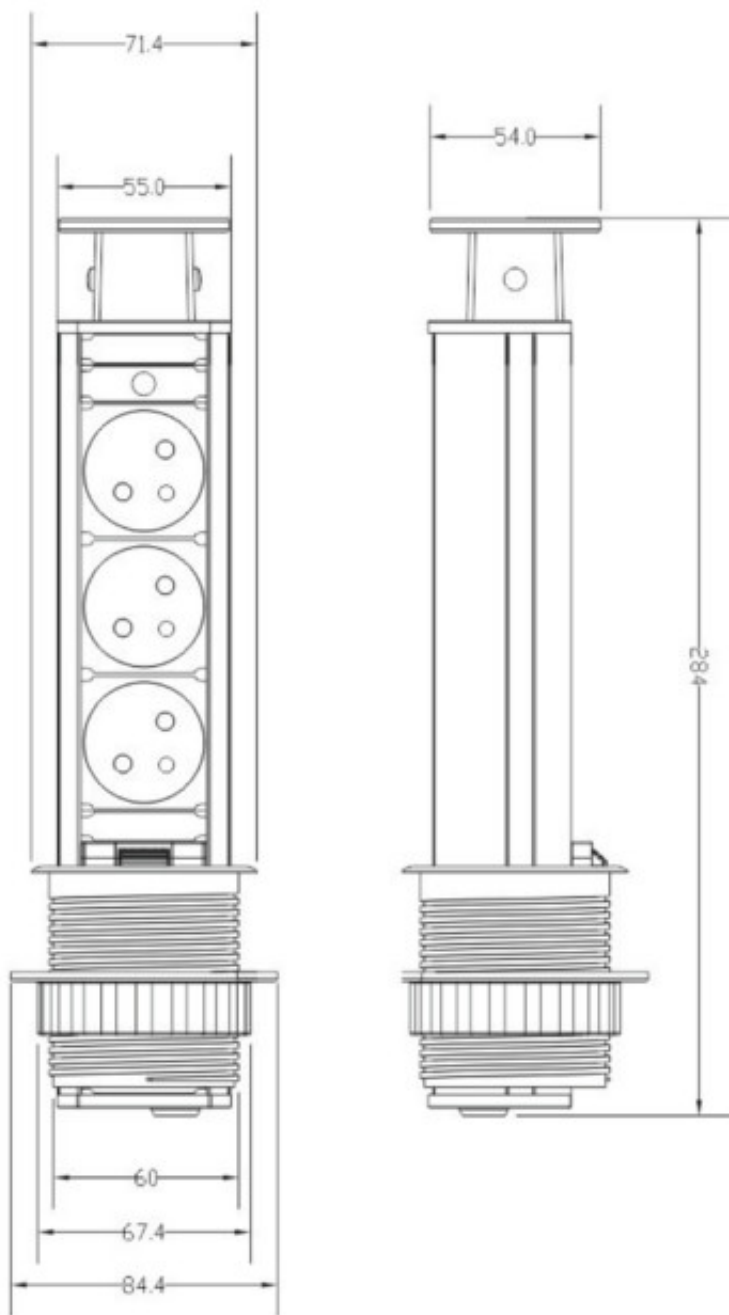

## GNIAZDO MEBLOWE WPUSZCZANE W BLAT ORNO OR-AE-1348(GS) 3x2P+Z INOX SCHUKO

Cena brutto	<b>104,75 zł</b>
Cena netto	<b>85,16 zł</b>
Dostępność	<b>Na zamówienie - 2-3 dni</b>
Numer katalogowy	<b>15145</b>
Kod EAN	<b>5908254810817</b>
Producent	<b>Orno</b>

### Opis produktu

**Gniazdo meblowe ORNO OR-AE-1348(GS)** posiada **3 gniazda sieciowe (2P+Z, typ schuko)** z uziemieniem i przesłonami torów prądowych oraz dodatkową **blokadę**.

Nadaje się do montażu w stołach konferencyjnych, blatach mebli biurowych i kuchennych. Wymaga minimalnej ilości miejsca pod blatem.

#### Specyfikacja techniczna:

- ilość gniazd sieciowych: 3
- typ gniazda: 2P+Z
- standard gniazd: schuko (typ F)
- max. obciążenie: 3680W
- przewód: H05VV-F 3x1,5 mm<sup>2</sup>
- długość przewodu: 1,8m
- materiał: tworzywo sztuczne + INOX
- montaż: wpuszczany w blat
- stopień ochrony: IP20
- napięcie zasilania: 230V~, 50Hz
- prąd: max. 16A
- wymiary: Ø84,4 x 284 mm
- wymiary otworu montażowego: Ø60 mm
- waga netto: 0,6 kg