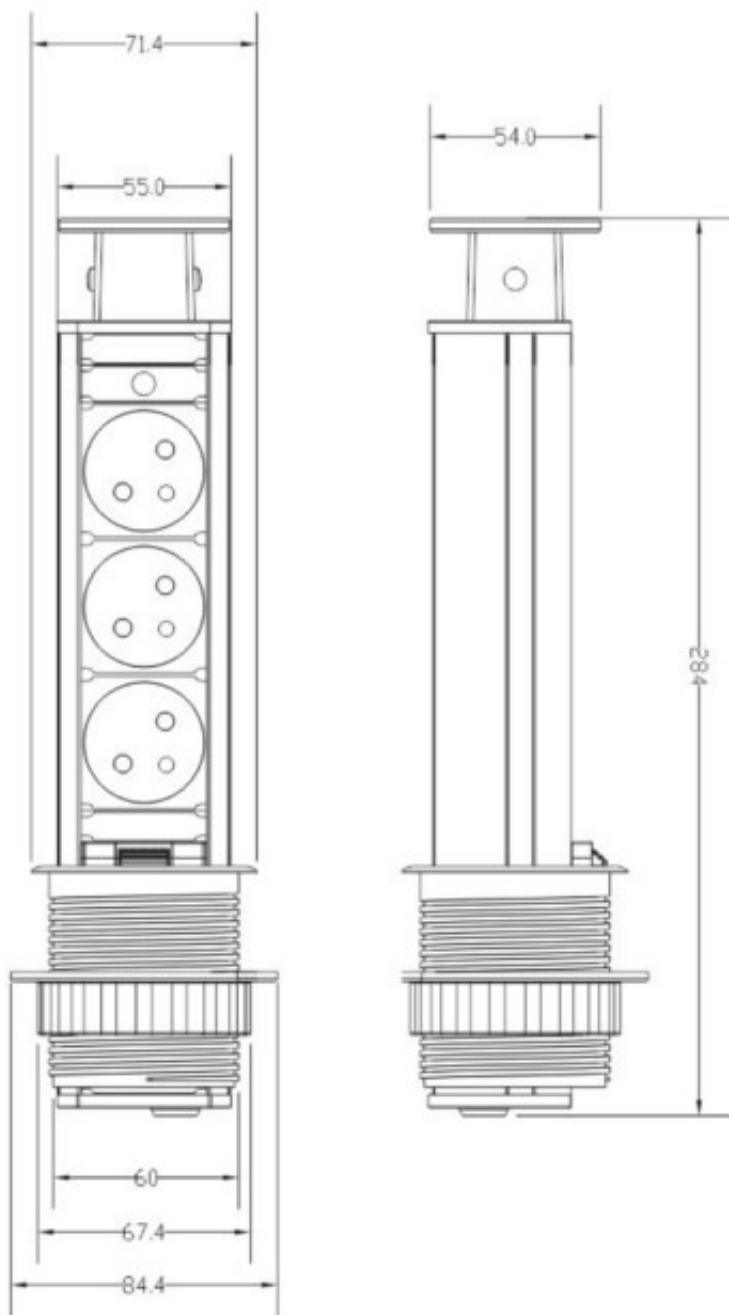

## GNIAZDO MEBLOWE WPUSZCZANE W BLAT ORNO OR-AE-1348(GS) 3x2P+Z INOX SCHUKO

Cena brutto	<b>104,75 zł</b>
Cena netto	<b>85,16 zł</b>
Dostępność	<b>Na zamówienie - 2-3 dni</b>
Numer katalogowy	<b>15145</b>
Kod EAN	<b>5908254810817</b>
Producent	<b>Orno</b>
Ilość gniazd sieciowych	<b>3</b>
Ładowarka USB	<b>Nie</b>
Kabel w zestawie	<b>Tak</b>

### Opis produktu

**Gniazdo meblowe ORNO OR-AE-1348(GS)** posiada **3 gniazda sieciowe (2P+Z, typ schuko)** z uziemieniem i przesłonami torów prądowych oraz dodatkową **blokadę**.

Nadaje się do montażu w stołach konferencyjnych, blatach mebli biurowych i kuchennych. Wymaga minimalnej ilości miejsca pod blatem.

#### Specyfikacja techniczna:

- ilość gniazd sieciowych: 3
- typ gniazda: 2P+Z
- standard gniazd: schuko (typ F)
- max. obciążenie: 3680W
- przewód: H05VV-F 3x1,5 mm<sup>2</sup>
- długość przewodu: 1,8m
- materiał: tworzywo sztuczne + INOX
- montaż: wpuszczany w blat
- stopień ochrony: IP20
- napięcie zasilania: 230V~, 50Hz
- prąd: max. 16A
- wymiary: Ø84,4 x 284 mm
- wymiary otworu montażowego: Ø60 mm
- waga netto: 0,6 kg