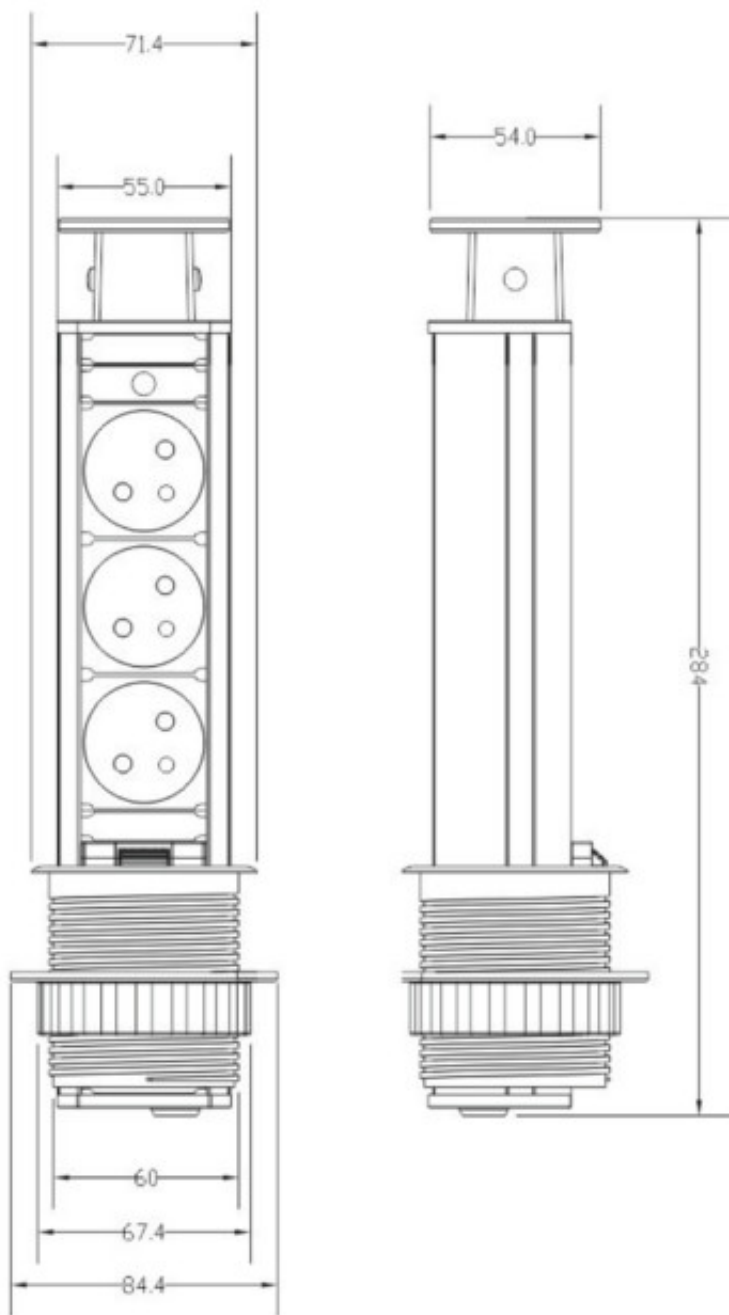

Link do produktu: <https://elektronikadomowa.pl/gniazdo-meblowe-wpuszczane-w-blat-or-no-or-ae-1348-3x2pz-inox-p-10469.html>

GNIAZDO MEBLOWE WPUSZCZANE W BLAT ORNO OR-AE-1348 3x2P+Z INOX

Cena brutto	104,75 zł
Cena netto	85,16 zł
Dostępność	Dostępność - 1-2 dni
Czas wysyłki	24 godziny
Numer katalogowy	14908
Kod EAN	5901752487581
Producent	Orno

Opis produktu

Gniazdo meblowe ORNO OR-AE-1348 posiada **3 gniazda sieciowe (2P+Z)** z uziemieniem i przesłonami torów prądowych oraz dodatkową **blokadę**.

Nadaje się do montażu w stołach konferencyjnych, blatach mebli biurowych i kuchennych. Wymaga minimalnej ilości miejsca pod blatem.

Specyfikacja techniczna:

- ilość gniazd sieciowych: 3
- typ gniazda: 2P+Z
- standard gniazd: french (typ E)
- max. obciążenie: 3680W
- przewód: H05VV-F 3x1,5 mm²
- długość przewodu: 1,8m
- materiał: tworzywo sztuczne + INOX
- montaż: wpuszczany w blat
- stopień ochrony: IP20
- napięcie zasilania: 230V~, 50Hz
- prąd: max. 16A
- wymiary: Ø84,4 x 284 mm
- wymiary otworu montażowego: Ø60 mm
- waga netto: 0,6 kg