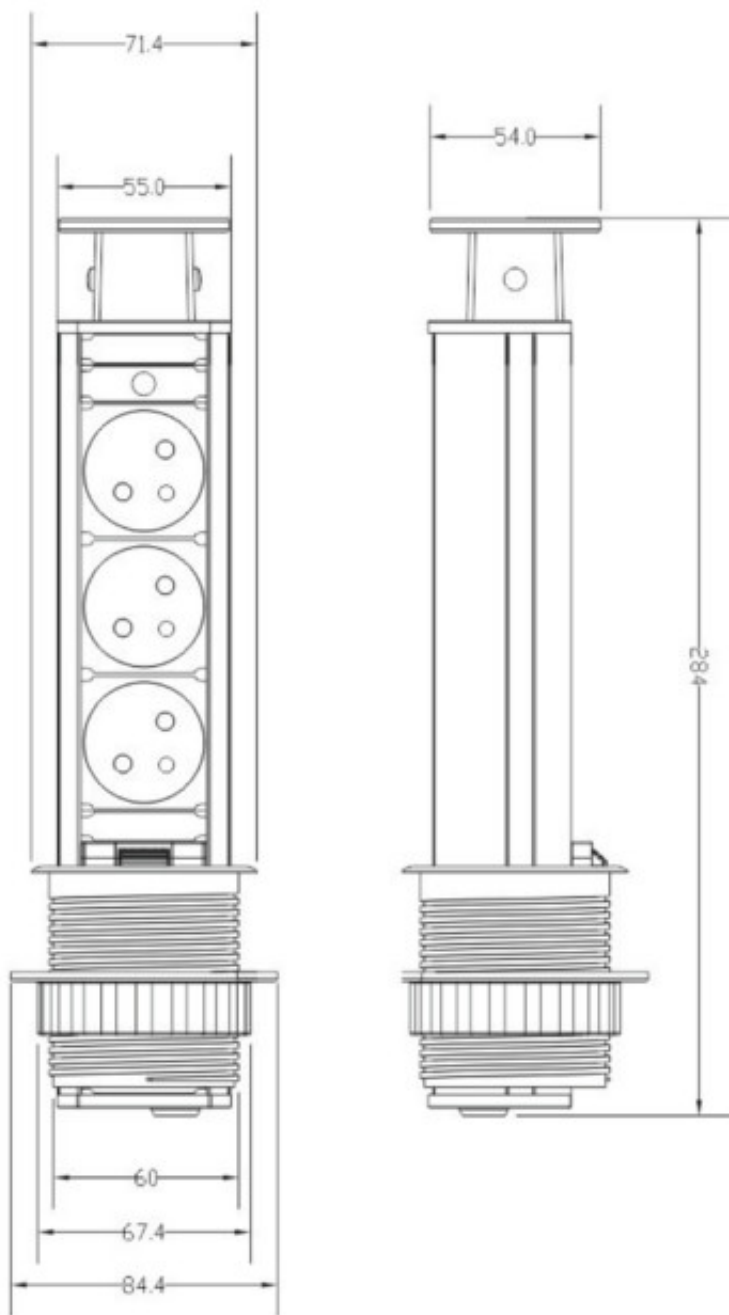

Link do produktu: <https://elektronikadomowa.pl/gniazdo-meblowe-wpuszczane-w-blat-or-no-or-ae-1347gsb-3x2pz-schuko-p-12291.html>

GNIAZDO MEBLOWE WPUSZCZANE W BLAT ORNO OR-AE-1347(GS)/B 3x2P+Z SCHUKO

Cena brutto	94,50 zł
Cena netto	76,83 zł
Dostępność	Dostępność - 1-2 dni
Czas wysyłki	24 godziny
Numer katalogowy	16703
Kod EAN	5908254820243
Producent	Orno

Opis produktu

Gniazdo meblowe ORNO OR-AE-1347(GS)/B posiada **3 gniazda sieciowe (2P+Z, typ schuko)** z uziemieniem i przesłonami torów prądowych oraz dodatkową **blokadę**. Nadaje się do montażu w stołach konferencyjnych, blatach mebli biurowych i kuchennych. Wymaga minimalnej ilości miejsca pod blatem.

Specyfikacja techniczna:

- ilość gniazd sieciowych: 3
- typ gniazda: 2P+Z
- standard gniazd: schuko (typ F)
- max. obciążenie: 3680W
- przewód: H05VV-F 3x1,5 mm²
- długość przewodu: 1,8m
- materiał: tworzywo sztuczne + metal lakierowany
- montaż: wpuszczany w blat
- stopień ochrony: IP20
- kolor: czarny
- napięcie zasilania: 230V~, 50Hz
- prąd: max. 16A
- wymiary: Ø84,4 x 284 mm
- wymiary otworu montażowego: Ø60 mm
- waga netto: 1 kg