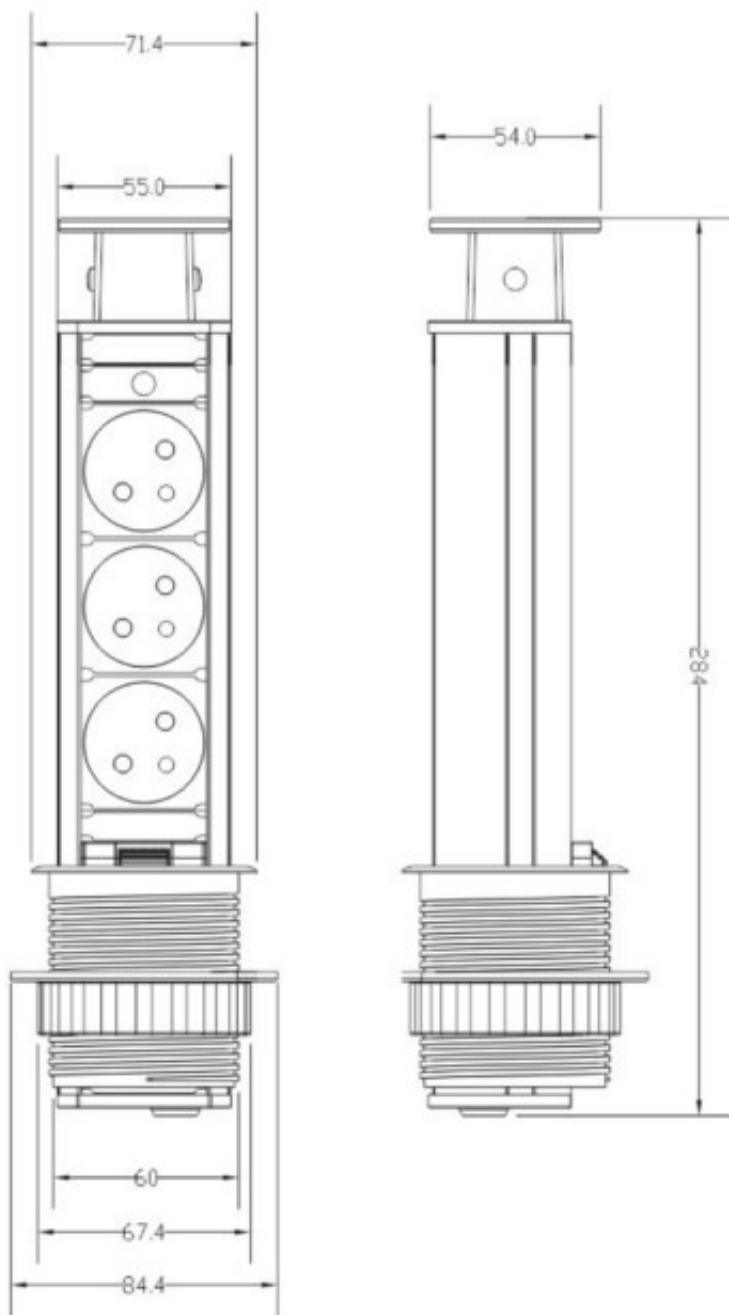

Link do produktu: <https://elektronikadomowa.pl/gniazdo-meblowe-wpuszczane-w-blat-orno-or-ae-1347gsb-3x2pz-schuko-p-12291.html>

GNIAZDO MEBLOWE WPUSZCZANE W BLAT ORNO OR-AE-1347(GS)/B 3x2P+Z SCHUKO

Cena brutto	94,50 zł
Cena netto	76,83 zł
Dostępność	Dostępność - 1-2 dni
Czas wysyłki	24 godziny
Numer katalogowy	16703
Kod EAN	5908254820243
Producent	Orno
Ilość gniazd sieciowych	3
Ładowarka USB	Nie
Kabel w zestawie	Tak

Opis produktu

Gniazdo meblowe ORNO OR-AE-1347(GS)/B posiada **3 gniazda sieciowe (2P+Z, typ schuko)** z uziemieniem i przesłonami torów prądowych oraz dodatkową **blokadę**.

Nadaje się do montażu w stołach konferencyjnych, blatach mebli biurowych i kuchennych. Wymaga minimalnej ilości miejsca pod blatem.

Specyfikacja techniczna:

- ilość gniazd sieciowych: 3
- typ gniazda: 2P+Z
- standard gniazd: schuko (typ F)
- max. obciążenie: 3680W
- przewód: H05VV-F 3x1,5 mm²
- długość przewodu: 1,8m
- materiał: tworzywo sztuczne + metal lakierowany
- montaż: wpuszczany w blat
- stopień ochrony: IP20
- kolor: czarny
- napięcie zasilania: 230V~, 50Hz
- prąd: max. 16A
- wymiary: Ø84,4 x 284 mm
- wymiary otworu montażowego: Ø60 mm
- waga netto: 1 kg