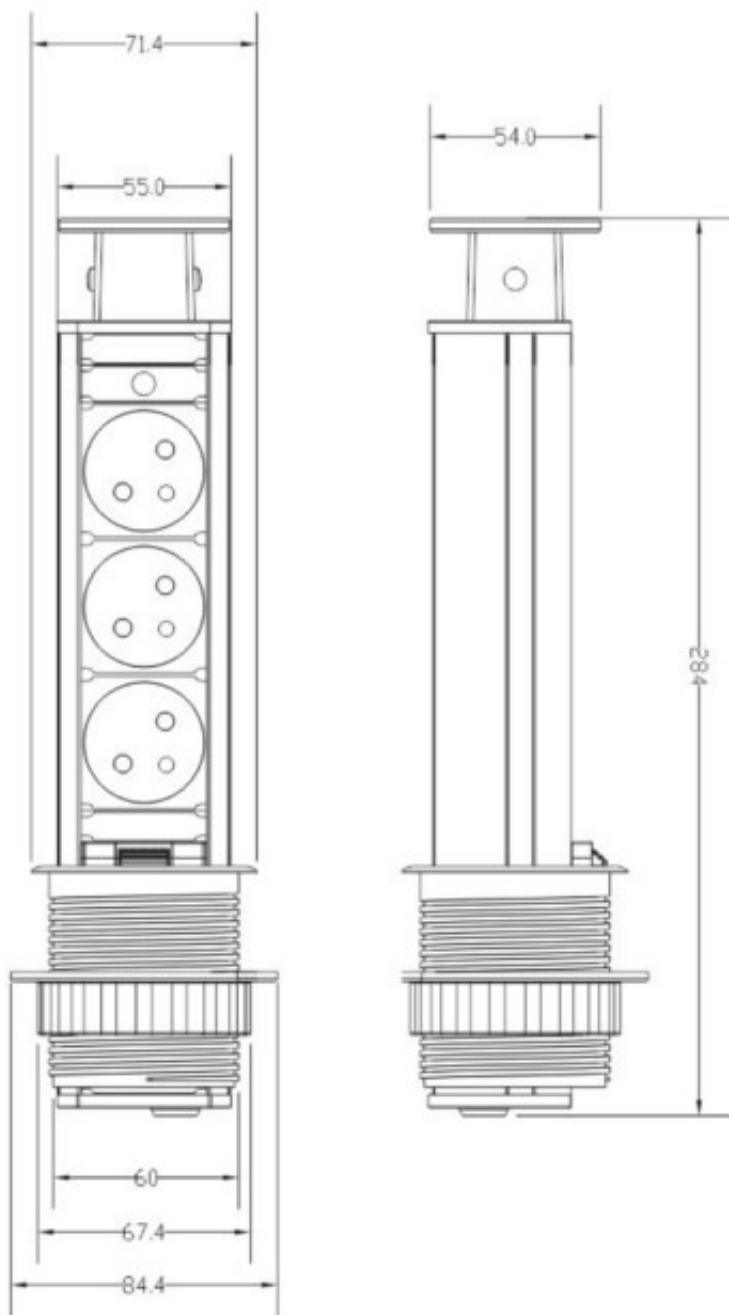

Link do produktu: <https://elektronikadomowa.pl/gniazdo-meblowe-wpuszczane-w-blat-or-no-or-ae-1347gs-3x2pz-schuko-p-10707.html>

GNIAZDO MEBLOWE WPUSZCZANE W BLAT ORNO OR-AE-1347(GS) 3x2P+Z SCHUKO

Cena brutto	94,50 zł
Cena netto	76,83 zł
Dostępność	Dostępność - 1-2 dni
Czas wysyłki	24 godziny
Numer katalogowy	15144
Kod EAN	5908254810800
Producent	Orno
Ilość gniazd sieciowych	3
Ładowarka USB	Nie
Kabel w zestawie	Tak

Opis produktu

Gniazdo meblowe ORNO OR-AE-1347(GS) posiada **3 gniazda sieciowe (2P+Z, typ schuko)** z uziemieniem i przesłonami torów prądowych oraz dodatkową **blokadę**.

Nadaje się do montażu w stołach konferencyjnych, blatach mebli biurowych i kuchennych. Wymaga minimalnej ilości miejsca pod blatem.

Specyfikacja techniczna:

- ilość gniazd sieciowych: 3
- typ gniazda: 2P+Z
- standard gniazd: schuko (typ F)
- max. obciążenie: 3680W
- przewód: H05VV-F 3x1,5 mm²
- długość przewodu: 1,8m
- materiał: tworzywo sztuczne + metal lakierowany
- montaż: wpuszczany w blat
- stopień ochrony: IP20
- kolor: srebrny
- napięcie zasilania: 230V~, 50Hz
- prąd: max. 16A
- wymiary: Ø84,4 x 284 mm
- wymiary otworu montażowego: Ø60 mm
- waga netto: 0,6 kg