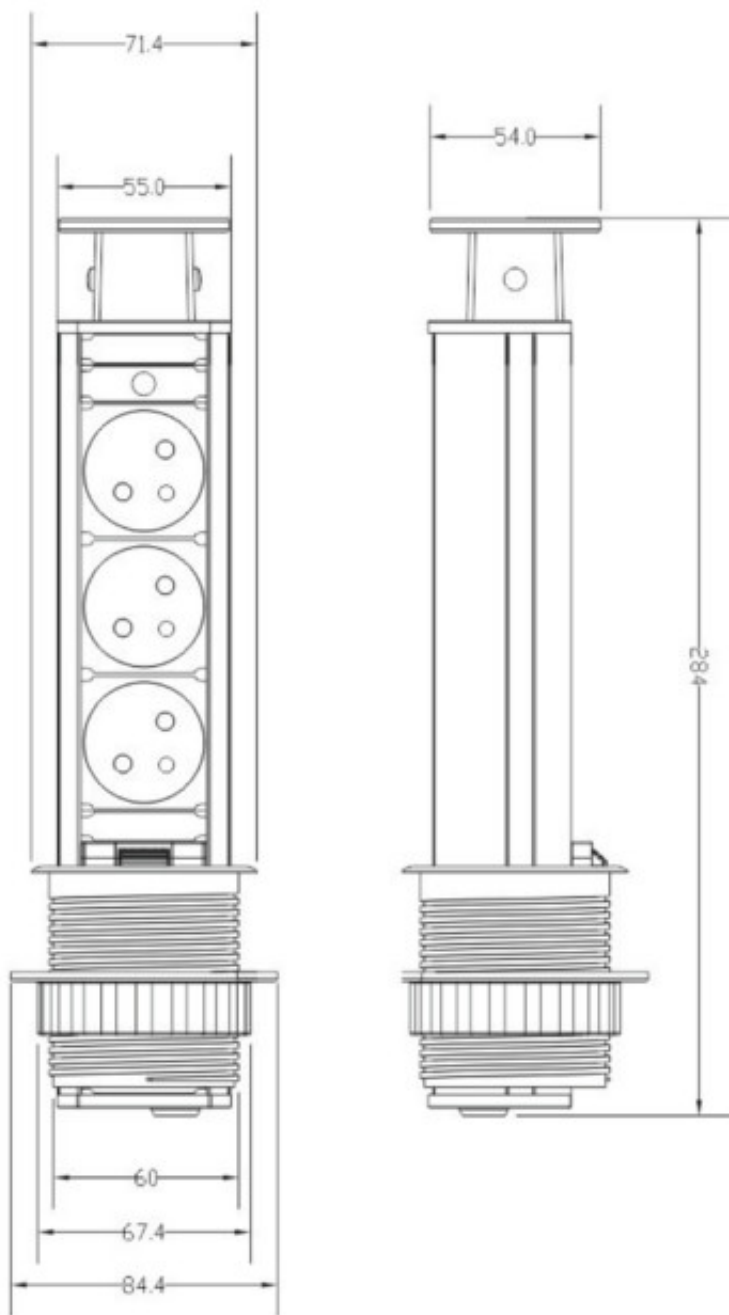

## GNIAZDO MEBLOWE WPUSZCZANE W BLAT ORNO OR-AE-1347(GS) 3x2P+Z SCHUKO

Cena brutto	<b>94,50 zł</b>
Cena netto	<b>76,83 zł</b>
Dostępność	<b>Dostępność - 1-2 dni</b>
Czas wysyłki	<b>24 godziny</b>
Numer katalogowy	<b>15144</b>
Kod EAN	<b>5908254810800</b>
Producent	<b>Orno</b>

### Opis produktu

**Gniazdo meblowe ORNO OR-AE-1347(GS)** posiada **3 gniazda sieciowe (2P+Z, typ schuko)** z uziemieniem i przesłonami torów prądowych oraz dodatkową **blokadę**.

Nadaje się do montażu w stołach konferencyjnych, blatach mebli biurowych i kuchennych. Wymaga minimalnej ilości miejsca pod blatem.

### Specyfikacja techniczna:

- ilość gniazd sieciowych: 3
- typ gniazda: 2P+Z
- standard gniazd: schuko (typ F)
- max. obciążenie: 3680W
- przewód: H05VV-F 3x1,5 mm<sup>2</sup>
- długość przewodu: 1,8m
- materiał: tworzywo sztuczne + metal lakierowany
- montaż: wpuszczany w blat
- stopień ochrony: IP20
- kolor: srebrny
- napięcie zasilania: 230V~, 50Hz
- prąd: max. 16A
- wymiary: Ø84,4 x 284 mm
- wymiary otworu montażowego: Ø60 mm
- waga netto: 0,6 kg