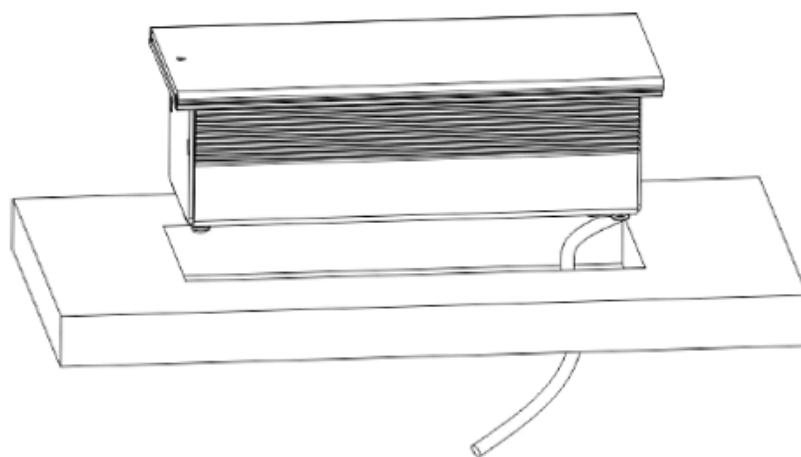

Link do produktu: <https://elektronikadomowa.pl/gniazdo-meblowe-podwójne-or-no-or-gm-9043gsg-kabel-1-8m-2x-usb-schuko-p-20455.html>

GNIAZDO MEBLOWE PODWÓJNE ORNO OR-GM-9043(GS)/G KABEL 1,8m 2x USB SCHUKO

Cena brutto	290,82 zł
Cena netto	236,44 zł
Dostępność	Dostępność - 1-2 dni
Czas wysyłki	24 godziny
Numer katalogowy	25247
Kod producenta	OR-GM-9043(GS)/G
Kod EAN	5908254846915
Producent	Orno

Opis produktu

Gniazdo meblowe ORNO OR-GM-9043(GS)/G z przesuwaną klapką to eleganckie rozwiązanie do montażu w blacie lub biurku, które zapewnia wygodny dostęp do zasilania i ładowania urządzeń mobilnych.

Wyposażone jest w **dwa gniazda sieciowe typu schuko** o maksymalnym **obciążeniu 3680W** oraz **2 porty ładowania: USB-A i USB-C (5 V / 4,2 A)**.

Urządzenie posiada **przewód zasilający o długości 1,8 m**, co ułatwia jego instalację.

Specyfikacja techniczna:

- ilość gniazd: 2
- typ gniazda: 2P+Z
- standard gniazd: schuko (typ F)
- obciążenie: max. 3680W
- ilość portów USB: 2 (1x USB-A, 1x USB-C)
- typy portów USB:
 - USB-A: 5VDC / 2,1A, maks. 10,5W
 - USB-C: 5VDC / 2,1A, maks. 10,5W
- całkowita moc wyjściowa USB (port A+C): 5VDC / 4.2A, maks. 21W
- średnia sprawność czynna: 83%
- wydajność przy niskim obciążeniu (10%): 84%
- przewód: 3x1,5 mm²
- długość przewodu: 1,5 m
- materiał: tworzywo sztuczne + aluminium
- kolor: srebrny
- stopień ochrony: IP20
- napięcie nominalne: 230V~, 50Hz
- prąd: max. 16A
- pobór mocy bez obciążenia: 0,1W
- wymiary: 86 x 190 x 65 mm
- waga netto: 0.90 kg