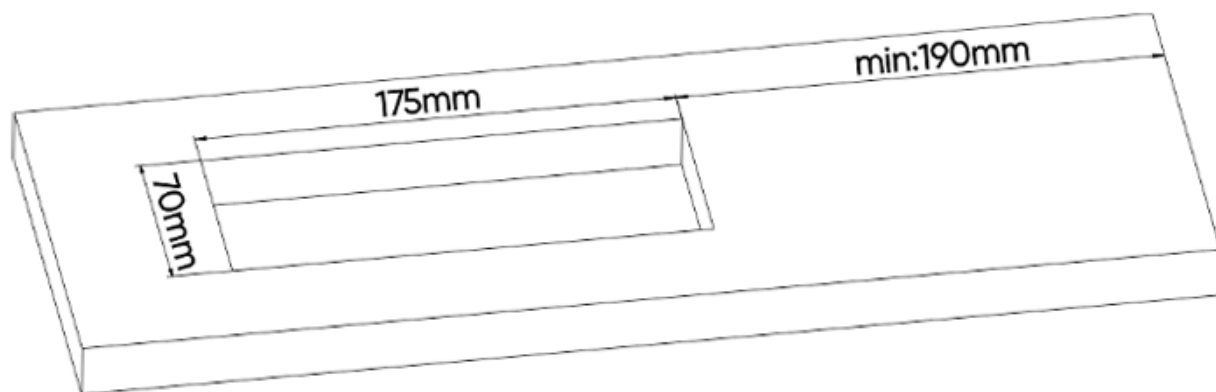

Cena brutto	290,82 zł
Cena netto	236,44 zł
Dostępność	Dostępność - 1-2 dni
Czas wysyłki	24 godziny
Numer katalogowy	25247
Kod producenta	OR-GM-9043(GS)/G
Kod EAN	5908254846915
Producent	Orno

Opis produktu

Gniazdo meblowe ORNO OR-GM-9043(GS)/G z przesuwaną klapką to eleganckie rozwiązanie do montażu w blacie lub biurku, które zapewnia wygodny dostęp do zasilania i ładowania urządzeń mobilnych.

Wyposażone jest w **dwa gniazda sieciowe typu schuko** o maksymalnym **obciążeniu 3680W** oraz **2 porty ładowania: USB-A i USB-C (5 V / 4,2 A)**.

Urządzenie posiada **przewód zasilający o długości 1,8 m**, co ułatwia jego instalację.

Specyfikacja techniczna:

- ilość gniazd: 2
- typ gniazda: 2P+Z
- standard gniazd: schuko (typ F)
- obciążenie: max. 3680W
- ilość portów USB: 2 (1x USB-A, 1x USB-C)
- typy portów USB:
 - USB-A: 5VDC / 2,1A, maks. 10,5W
 - USB-C: 5VDC / 2,1A, maks. 10,5W
- całkowita moc wyjściowa USB (port A+C): 5VDC / 4.2A, maks. 21W
- średnia sprawność czynna: 83%
- wydajność przy niskim obciążeniu (10%): 84%
- przewód: 3x1,5 mm²
- długość przewodu: 1,5 m
- materiał: tworzywo sztuczne + aluminium
- kolor: srebrny
- stopień ochrony: IP20
- napięcie nominalne: 230V~, 50Hz
- prąd: max. 16A
- pobór mocy bez obciążenia: 0,1W
- wymiary: 86 x 190 x 65 mm
- waga netto: 0.90 kg