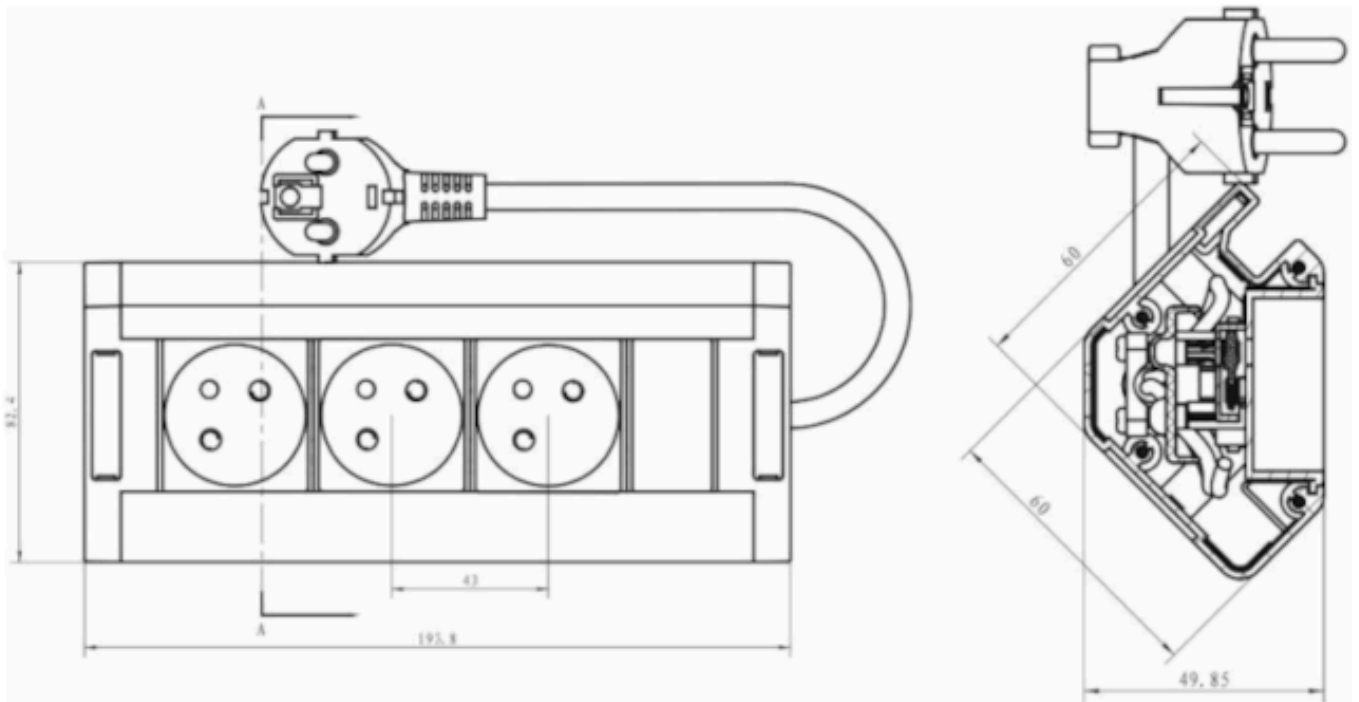

### Opis produktu

**Gniazdo meblowe ViRONE FS-14/B** posiada **3 gniazda 2P+Z** z uziemieniem, **uchwyt na telefon lub tablet oraz przewód o długości 1,5m.**

Nadaje się do użytku w kuchni czy biurze - do montażu podszafkowego.

Istnieją **3 sposoby montażu:**

- 1. Na ścianie:** rozstaw otworów do zawieszenia gniazda na ścianie (184mm) za pomocą śrub M3 (brak w zestawie).
- 2. W blacie:** należy wykorzystać otwory oznaczone na schemacie jako (1) do montażu do blatu/biurka lub jako (2) do przymocowania do ściany (rozstaw otworów montażowych 182mm, należy wykorzystać śruby M3, brak w zestawie).
- 3. Za pomocą pasków z rzepami (w zestawie):** wystarczy umieścić pasek wewnątrz wgłębienia i przykleić gniazdo w wybranym miejscu.

### Specyfikacja techniczna:

- ilość gniazd: 3
- typ gniazda: 2P+Z
- standard gniazd: french (typ E)
- max. obciążenie: 3680W
- przewód: H05VV-F 3x1,5mm<sup>2</sup> o dł. 1,5m
- ładowarka: -
- wyłącznik: -
- stopień ochrony: IP20
- materiał: tworzywo sztuczne
- montaż: podszafkowy
- kolor: czarny
- napięcie zasilania: 230V~, 50Hz
- prąd: max. 16A
- wymiary: 193,8 x 82,4 x 60 mm
- waga netto: 0,478 kg