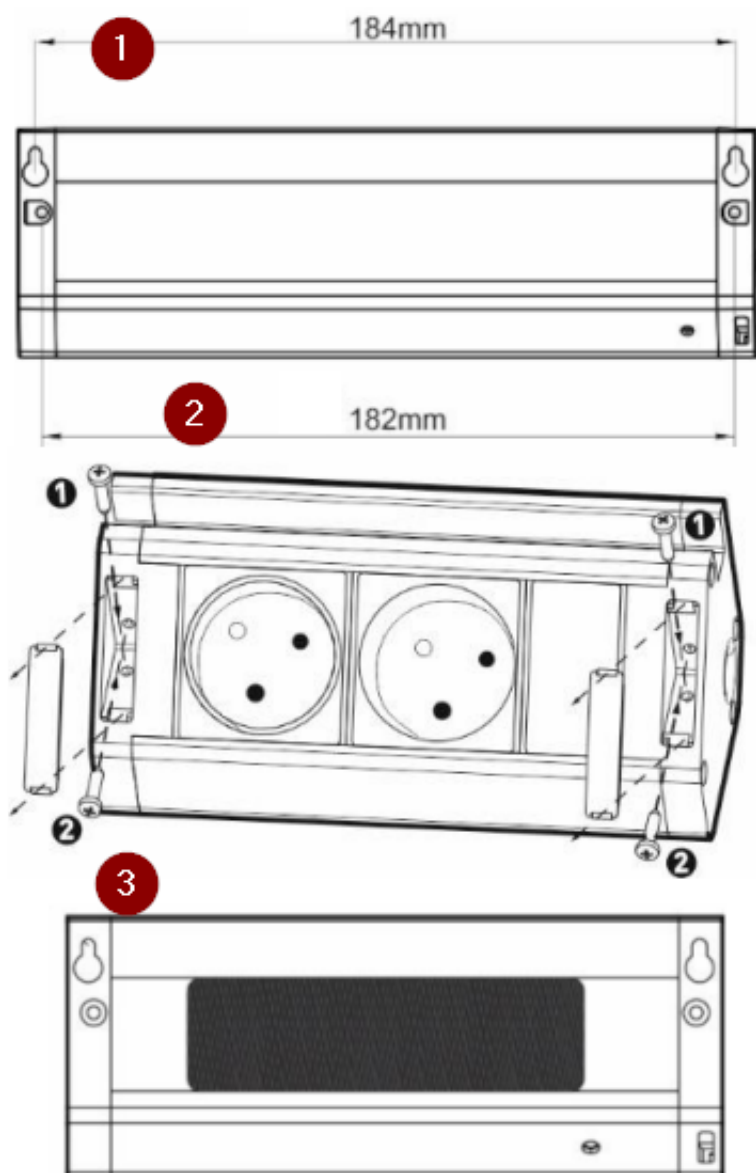

## GNIAZDO MEBLOWE PODSZAFKOWE Z UCHWYTEM NA TELEFON VIRONE FS-14/B 3x 2P+Z 1,5m

Cena brutto	<b>65,95 zł</b>
Cena netto	<b>53,62 zł</b>
Dostępność	<b>Dostępność - 1-2 dni</b>
Czas wysyłki	<b>24 godziny</b>
Numer katalogowy	<b>19020</b>
Kod EAN	<b>5908254825583</b>
Producent	<b>VIRONE</b>
Ilość gniazd sieciowych	<b>2</b>
Ładowarka USB	<b>Nie</b>
Kabel w zestawie	<b>Tak</b>

### Opis produktu

**Gniazdo meblowe ViRONE FS-14/B** posiada **3 gniazda 2P+Z** z uziemieniem, **uchwyt na telefon lub tablet oraz przewód o długości 1,5m.**

Nadaje się do użytku w kuchni czy biurze - do montażu podszafkowego.

Istnieją **3 sposoby montażu:**

- 1. Na ścianie:** rozstaw otworów do zawieszenia gniazda na ścianie (184mm) za pomocą śrub M3 (brak w zestawie).
- 2. W blacie:** należy wykorzystać otwory oznaczone na schemacie jako (1) do montażu do blatu/biurka lub jako (2) do przymocowania do ściany (rozstaw otworów montażowych 182mm, należy wykorzystać śruby M3, brak w zestawie).
- 3. Za pomocą pasków z rzepami (w zestawie):** wystarczy umieścić pasek wewnątrz wgłębienia i przykleić gniazdo w wybranym miejscu.

### Specyfikacja techniczna:

- ilość gniazd: 3
- typ gniazda: 2P+Z
- standard gniazd: french (typ E)
- max. obciążenie: 3680W
- przewód: H05VV-F 3x1,5mm<sup>2</sup> o dł. 1,5m
- ładowarka: -
- wyłącznik: -
- stopień ochrony: IP20
- materiał: tworzywo sztuczne
- montaż: podszafkowy
- kolor: czarny
- napięcie zasilania: 230V~, 50Hz
- prąd: max. 16A
- wymiary: 193,8 x 82,4 x 60 mm
- waga netto: 0,478 kg