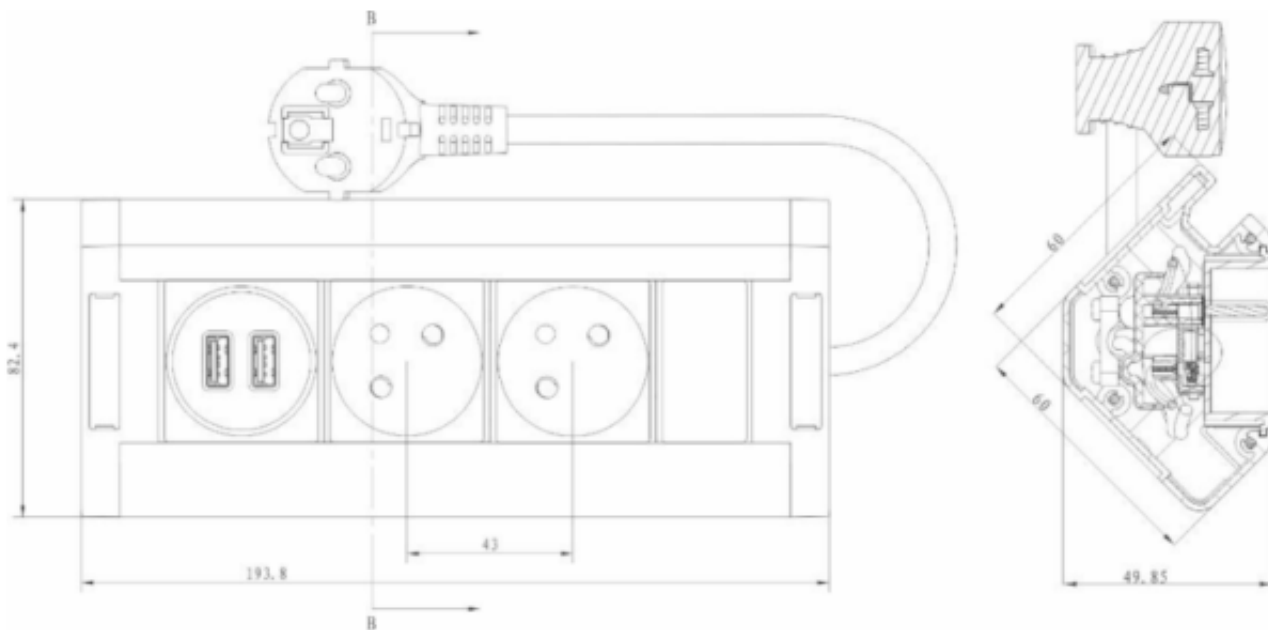

- waga netto: 0,494 kg

W zestawie:

- gniazdo Virone FS-13/B - 1 szt;
- instrukcja skrócona.