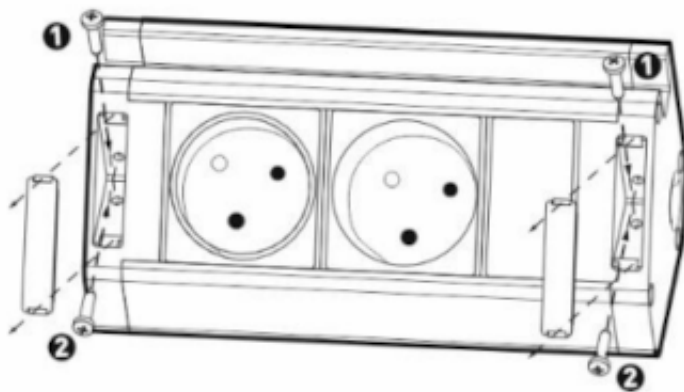

Opis produktu

Gniazdo meblowe ViRONE FS-13/B posiada **2 gniazda 2P+Z** z uziemieniem, **uchwyt na telefon lub tablet**, **2 porty ładowarki USB** oraz **przewód o długości 1,5m**.

Nadaje się do użytku w kuchni czy biurze - do montażu podszafkowego.

Istnieją **3 sposoby montażu**:

- 1. Na ścianie:** rozstaw otworów do zawieszenia gniazda na ścianie (184mm) za pomocą śrub M3 (brak w zestawie).
- 2. W blacie:** należy wykorzystać otwory oznaczone na schemacie jako (1) do montażu do blatu/biurka lub jako (2) do przymocowania do ściany (rozstaw otworów montażowych 182mm, należy wykorzystać śruby M3, brak w zestawie).
- 3. Za pomocą pasków z rzepami (w zestawie):** wystarczy umieścić pasek wewnątrz wgłębienia i przykleić gniazdo w wybranym miejscu.

Specyfikacja techniczna:

- ilość gniazd: 2
- typ gniazda: 2P+Z
- standard gniazda: french (typ E)
- max. obciążenie: 3680W
- przewód: H05VV-F 3x1,5mm² o dł. 1,5m
- ładowarka: 2 porty USB, typ A
- napięcie wyjściowe ładowarki USB: 5VDC / 2,4A
- średnia sprawność czynna: 80%
- wydajność przy niskim obciążeniu (10%): 77,2%
- wyłącznik: -
- stopień ochrony: IP20
- materiał: tworzywo sztuczne
- montaż: podszafkowy
- kolor: czarny
- napięcie zasilania: 230V~, 50Hz
- prąd: max. 16A
- pobór mocy bez obciążenia: 0,07W
- wymiary: 193,8 x 82,4 x 60 mm