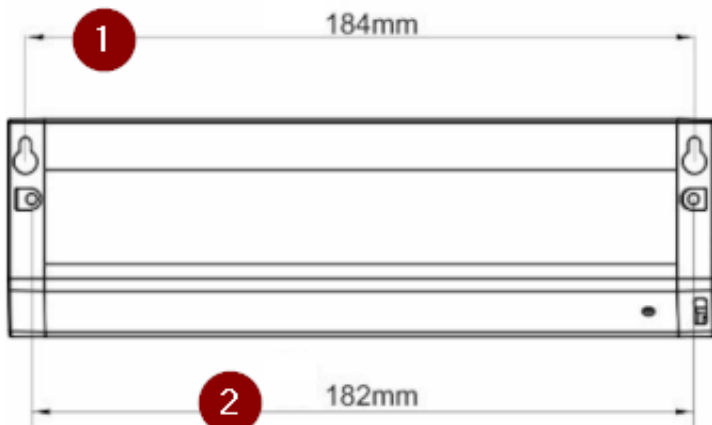

Opis produktu

Gniazdo meblowe ViRONE FS-13/B posiada **2 gniazda 2P+Z** z uziemieniem, **uchwyt na telefon lub tablet**, **2 porty ładowarki USB** oraz **przewód o długości 1,5m**.

Nadaje się do użytku w kuchni czy biurze - do montażu podszafkowego.

Specyfikacja techniczna:

- ilość gniazd: 2
- typ gniazda: 2P+Z
- standard gniazda: french (typ E)
- max. obciążenie: 3680W
- przewód: H05VV-F 3x1,5mm² o dł. 1,5m
- ładowarka: 2 porty USB, typ A
- napięcie wyjściowe ładowarki USB: 5VDC / 2,4A
- średnia sprawność czynna: 80%
- wydajność przy niskim obciążeniu (10%): 77,2%
- wyłącznik: -
- stopień ochrony: IP20
- materiał: tworzywo sztuczne
- montaż: podszafkowy
- kolor: czarny
- napięcie zasilania: 230V~, 50Hz
- prąd: max. 16A
- pobór mocy bez obciążenia: 0,07W
- wymiary: 193,8 x 82,4 x 60 mm