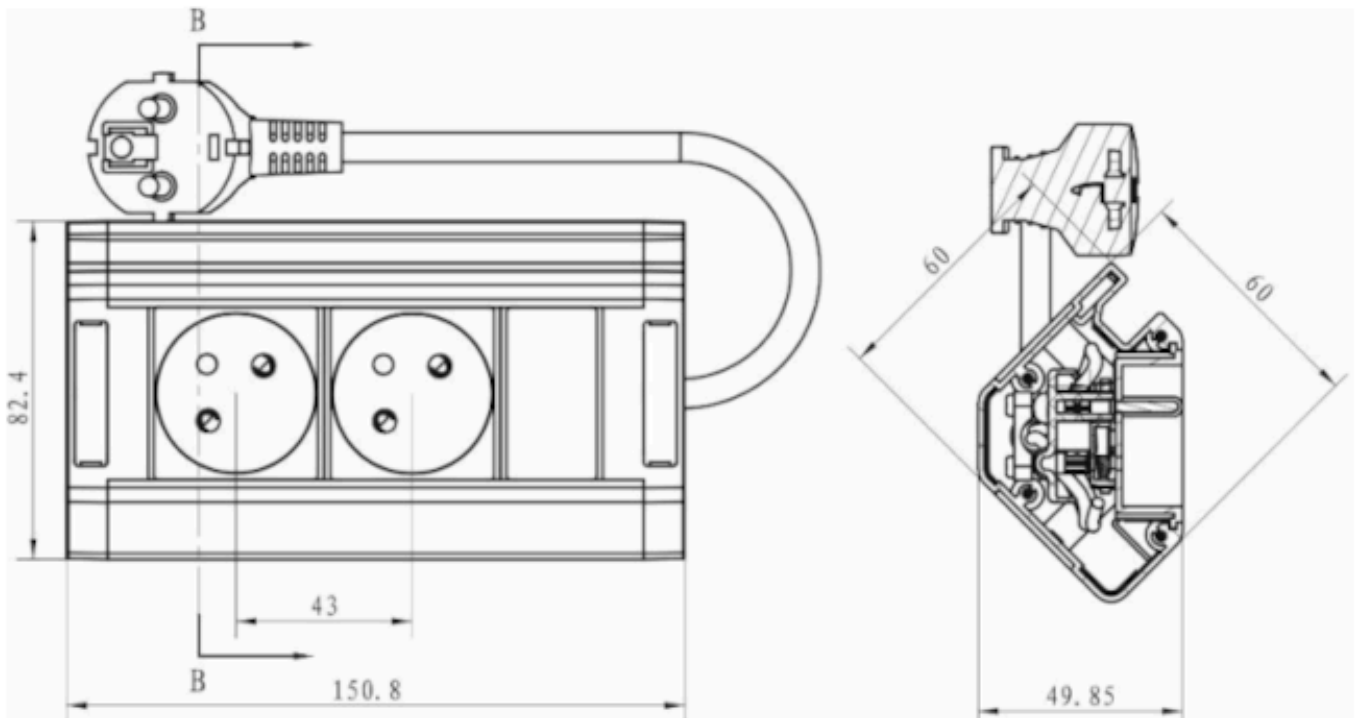

Opis produktu

Gniazdo meblowe VIRONE FS-12/B posiada **2 gniazda 2P+Z** z uziemieniem, **uchwyt na telefon lub tablet oraz przewód o długości 1,5m**.

Nadaje się do użytku w kuchni czy biurze.

Istnieją **3 sposoby montażu**:

- Na ścianie:** rozstaw otworów do zawieszenia gniazda na ścianie (141mm) za pomocą śrub M3 (brak w zestawie).
- W blacie:** należy wykorzystać otwory oznaczone na schemacie jako (1) do montażu do blatu/biurka lub jako (2) do przymocowania do ściany (rozstaw otworów montażowych 139mm, należy wykorzystać śruby M3, brak w zestawie).
- Za pomocą pasków z rzepami (w zestawie):** wystarczy umieścić pasek wewnątrz wgłębienia i przykleić gniazdo w wybranym miejscu.

Specyfikacja techniczna:

- ilość gniazd: 2
- typ gniazda: 2P+Z
- standard gniazd: french (typ E)
- max. obciążenie: 3680W
- przewód: H05VV-F 3x1,5mm² o dł. 1,5m
- ładowarka: -
- wyłącznik: -
- stopień ochrony: IP20
- materiał: tworzywo sztuczne
- montaż: podszafkowy
- kolor: czarny
- napięcie zasilania: 230V~, 50Hz
- prąd: max. 16A
- wymiary: 150,8 x 82,4 x 60 mm
- waga netto: 0,414 kg