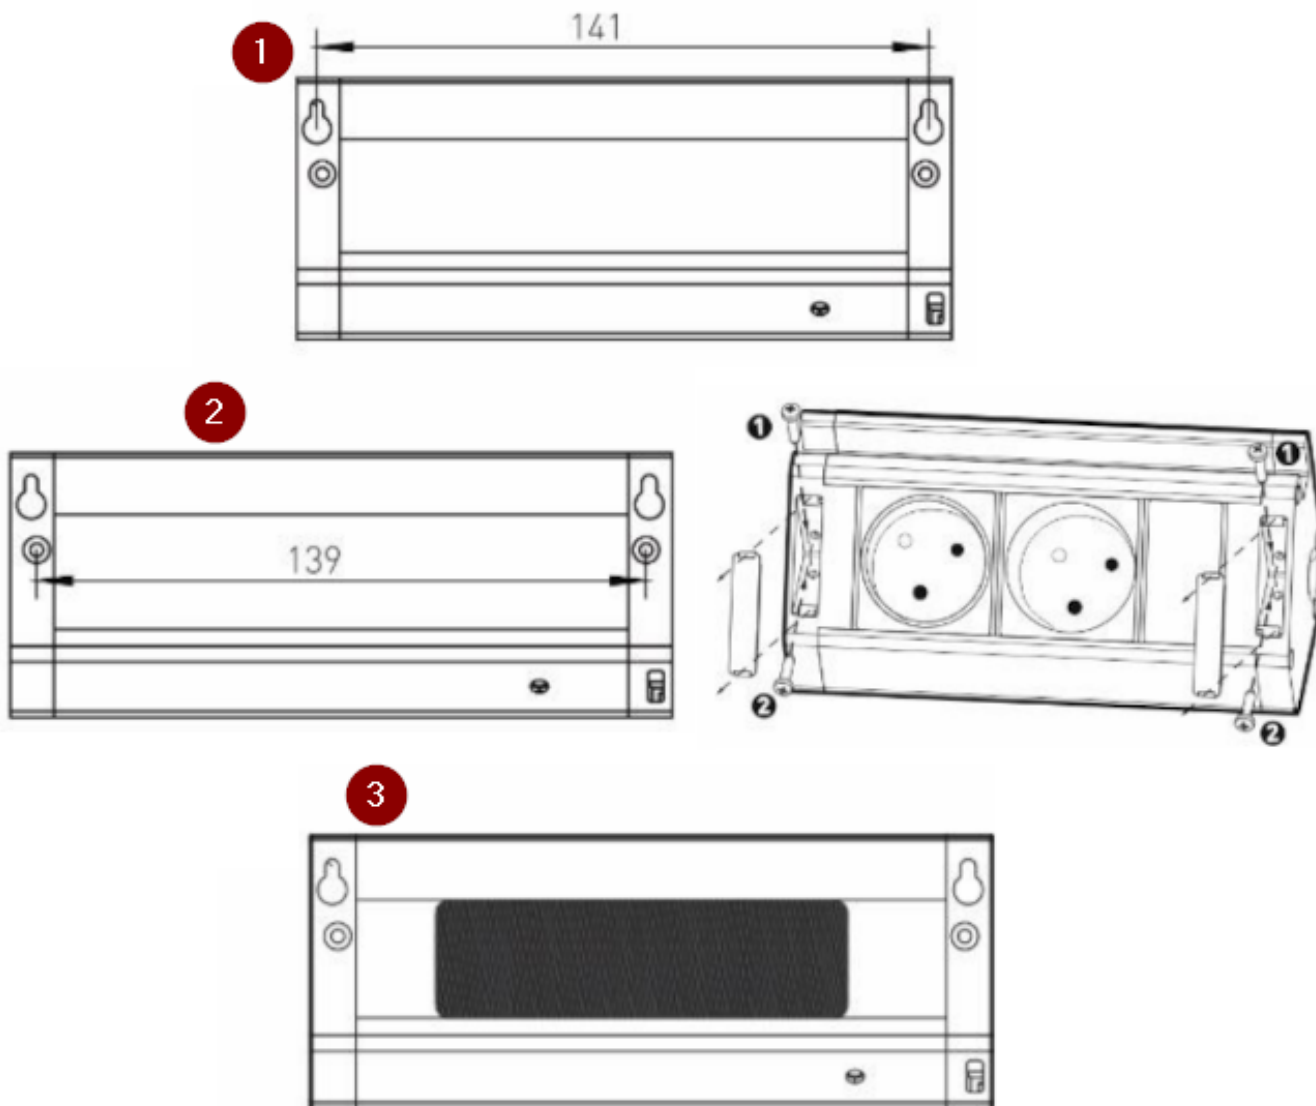

Opis produktu

Gniazdo meblowe VIRONE FS-12/B posiada **2 gniazda 2P+Z** z uziemieniem, **uchwyt na telefon lub tablet oraz przewód o długości 1,5m**.

Nadaje się do użytku w kuchni czy biurze.

Istnieją **3 sposoby montażu**:

- Na ścianie:** rozstaw otworów do zawieszenia gniazda na ścianie (141mm) za pomocą śrub M3 (brak w zestawie).
- W blacie:** należy wykorzystać otwory oznaczone na schemacie jako (1) do montażu do blatu/biurka lub jako (2) do przymocowania do ściany (rozstaw otworów montażowych 139mm, należy wykorzystać śruby M3, brak w zestawie).
- Za pomocą pasków z rzepami (w zestawie):** wystarczy umieścić pasek wewnątrz wgłębienia i przykleić gniazdo w wybranym miejscu.

Specyfikacja techniczna:

- ilość gniazd: 2
- typ gniazda: 2P+Z
- standard gniazd: french (typ E)
- max. obciążenie: 3680W
- przewód: H05VV-F 3x1,5mm² o dł. 1,5m
- ładowarka: -
- wyłącznik: -
- stopień ochrony: IP20
- materiał: tworzywo sztuczne
- montaż: podszafkowy
- kolor: czarny
- napięcie zasilania: 230V~, 50Hz
- prąd: max. 16A
- wymiary: 150,8 x 82,4 x 60 mm
- waga netto: 0,414 kg