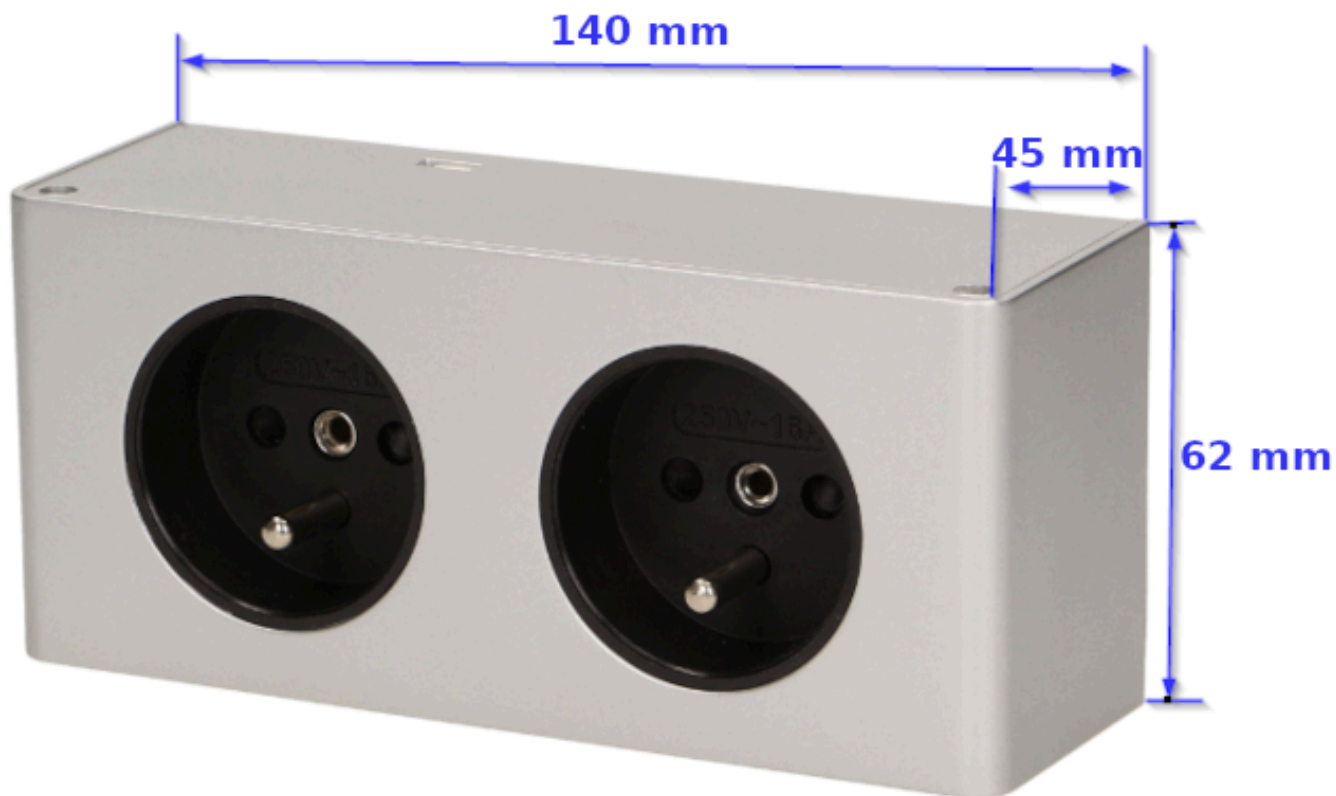

Link do produktu: <https://elektronikadomowa.pl/gniazdo-meblowe-podszafkowe-virone-fs-10-2x-2pz-p-14659.html>

GNIAZDO MEBLOWE PODSZAFKOWE VIRONE FS-10 2x 2P+Z

Cena brutto	40,05 zł
Cena netto	32,56 zł
Dostępność	Dostępność - 1-2 dni
Czas wysyłki	24 godziny
Numer katalogowy	19015
Kod EAN	5908254822063
Producent	VIRONE

Opis produktu

Gniazdo meblowe ViRONE FS-10 posiada **2 gniazda sieciowe (2P+Z)** z uziemieniem i przesłonami torów prądowych. Nadaje się do użytku w kuchni czy biurze - do montażu podszafkowego.

Specyfikacja techniczna:

- ilość gniazd: 2x 2P+Z
- standard gniazd: french (typ E)
- max. obciążenie: 3680W
- przewód: 3x 1,5mm², długość: 0,5m
- stopień ochrony: IP20
- materiał: tworzywo sztuczne
- montaż: podszafkowy
- kolor: srebrny
- napięcie zasilania: 230V~, 50Hz
- wymiary: 140 x 62 x 45 mm
- waga netto: 0,235 kg

W zestawie:

- gniazdo Virone FS-10 - 1 szt;
- instrukcja skrócona.