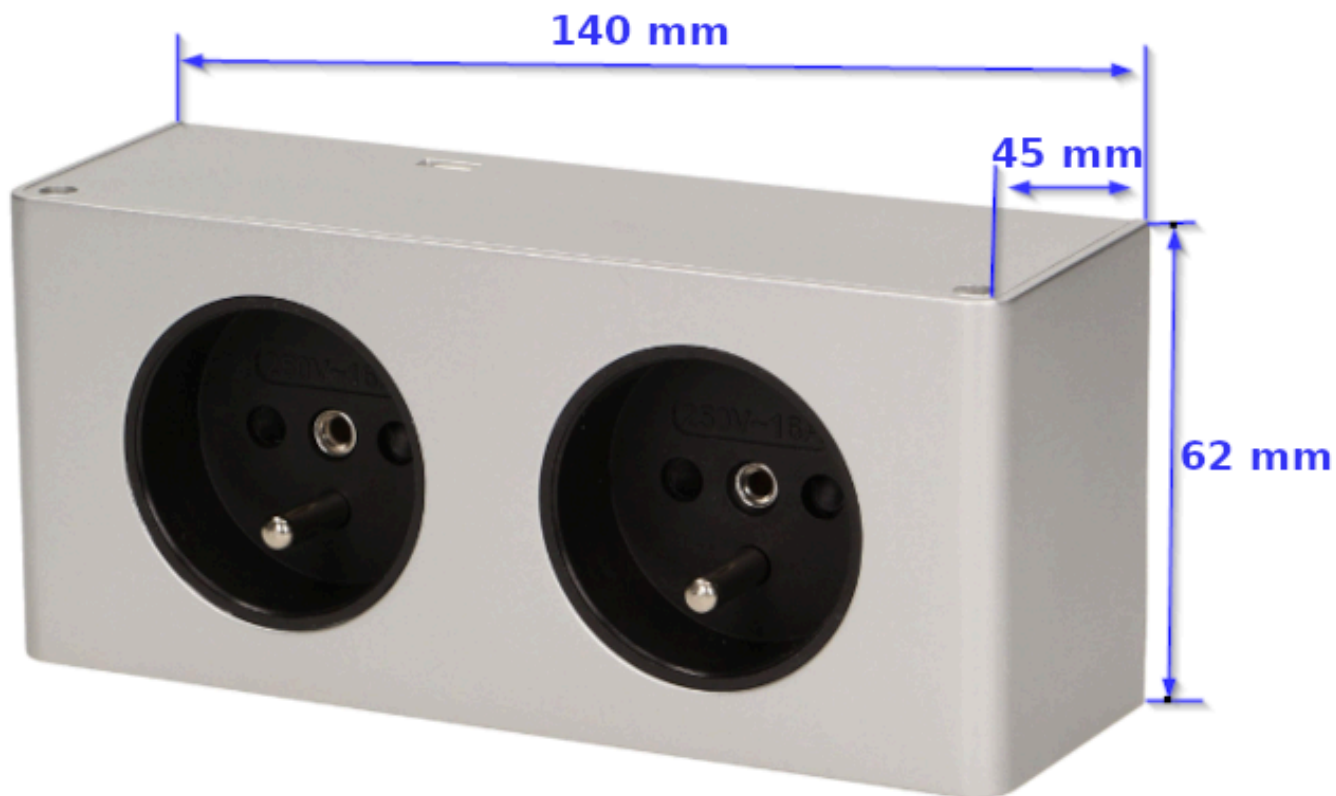

Link do produktu: <https://elektronikadomowa.pl/gniazdo-meblowe-podszafkowe-virone-fs-10-2x-2pz-p-14659.html>

GNIAZDO MEBLOWE PODSZAFKOWE VIRONE FS-10 2x 2P+Z

Cena brutto	40,05 zł
Cena netto	32,56 zł
Dostępność	Dostępność - 1-2 dni
Czas wysyłki	24 godziny
Numer katalogowy	19015
Kod EAN	5908254822063
Producent	VIRONE
Ilość gniazd sieciowych	2
Ładowarka USB	Nie
Kabel w zestawie	Tak

Opis produktu

Gniazdo meblowe VIRONE FS-10 posiada **2 gniazda sieciowe (2P+Z)** z uziemieniem i przesłonami torów prądowych. Nadaje się do użytku w kuchni czy biurze - do montażu podszafkowego.

Specyfikacja techniczna:

- ilość gniazd: 2x 2P+Z
- standard gniazd: french (typ E)
- max. obciążenie: 3680W
- przewód: 3x 1,5mm², długość: 0,5m
- stopień ochrony: IP20
- materiał: tworzywo sztuczne
- montaż: podszafkowy
- kolor: srebrny
- napięcie zasilania: 230V~, 50Hz
- wymiary: 140 x 62 x 45 mm
- waga netto: 0,235 kg

W zestawie:

- gniazdo Virone FS-10 - 1 szt;
- instrukcja skrócona.