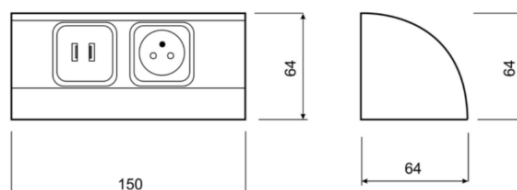

Link do produktu: <https://elektronikadomowa.pl/gniazdo-meblowe-podszafkowe-or-no-or-ae-1310gs-230v-p-11073.html>

GNIAZDO MEBLOWE PODSZAFKOWE ORNO OR-AE-1310(GS) 230V

Cena brutto	102,85 zł
Cena netto	83,62 zł
Dostępność	Na zamówienie - 2-3 dni
Czas wysyłki	24 godziny
Numer katalogowy	15518
Kod EAN	5902560325911
Producent	Orno
Ilość gniazd sieciowych	1
Ładowarka USB	Tak
Kabel w zestawie	Tak

Opis produktu

Gniazdo meblowe ORNO OR-AE-1310(GS) bez wyłącznika posiada **1 gniazdo sieciowe (2P+Z, typ schuko)** z uziemieniem i przesłonami torów prądowych oraz **2 porty ładowarki USB**. Nadaje się do montażu w szafkach, gablotach lub witrynach.

Specyfikacja techniczna:

- ilość gniazd sieciowych: 1
- typ gniazda: 2P+Z
- standard gniazd: schuko (typ F)
- max. obciążenie: 3680W
- ładowarka USB: tak, 2 porty
- napięcie wyjściowe ładowarki USB: 5VDC / 2,1A
- dł. przewodu: 0,5 m
- rodzaj przewodu: 3x1,5mm²
- materiał: aluminium + tworzywo sztuczne
- montaż: podszafkowy
- kolor: srebrny
- stopień ochrony: IP20
- napięcie zasilania: 230V~, 50Hz
- prąd: 16A
- wymiary: 150 x 64 x 64 mm