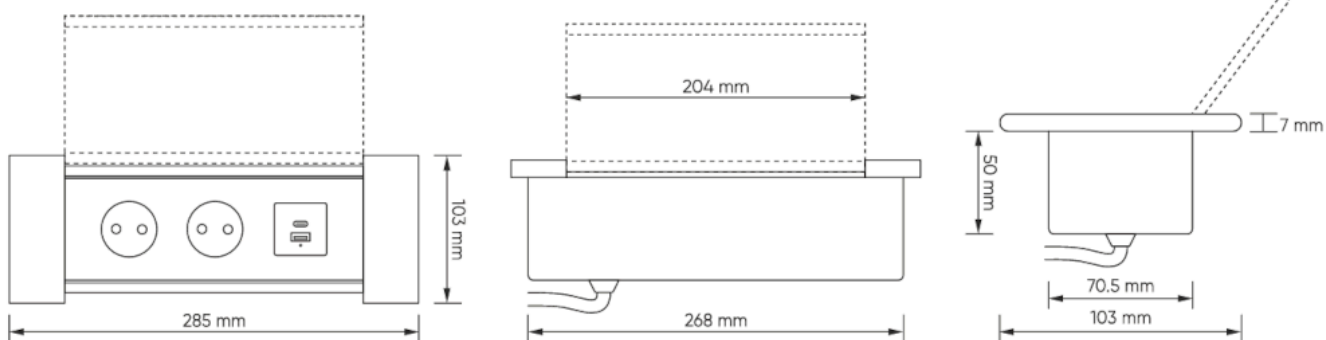

Opis produktu

Wpustowe gniazdo meblowe ORNO OR-GM-9048(GS)/B z frezowanym, płaskim rantem to funkcjonalne i estetyczne rozwiązanie do nowoczesnych wnętrz, idealne do domu i biura.

Posiada **dwa gniazda sieciowe typu schuko** oraz **przewód o długości 1,5 m**.

Dodatkowo wyposażone jest w **porty USB A i C (5V/3,6A)**, umożliwiające wygodne ładowanie urządzeń mobilnych.

Specyfikacja techniczna:

- ilość gniazd: 2
- typ gniazda: 2P+Z
- standard gniazd: schuko (typ F)
- obciążenie: max. 3680W
- ilość portów USB: 2
- typ złącz USB:
 - USB-A: 5V DC / 3,6A / 18W
 - USB-C: 5V DC / 3,6A / 18W
- całkowita moc wyjściowa USB (port A+C): 5V / 3,6A / 18W
- średnia sprawność czynna: 85,17%
- wydajność przy obciążeniu 10%: 80%
- kabel: 3x 1,5 mm²
- długość kabla: 1,5 m
- materiał: aluminium + tworzywo sztuczne
- kolor: czarny
- model: prostokątny, do wbudowania, uchylny
- stopień ochrony: IP20
- napięcie nominalne: 230V~, 50Hz
- prąd: maks. 16 A
- pobór mocy bez obciążenia: ≤75 mW
- wymiary: 285 × 103 × 57 mm
- wymiary montażowe: 272 × 73 mm
- grubość rantu: 7 mm
- waga netto: 1,234 kg