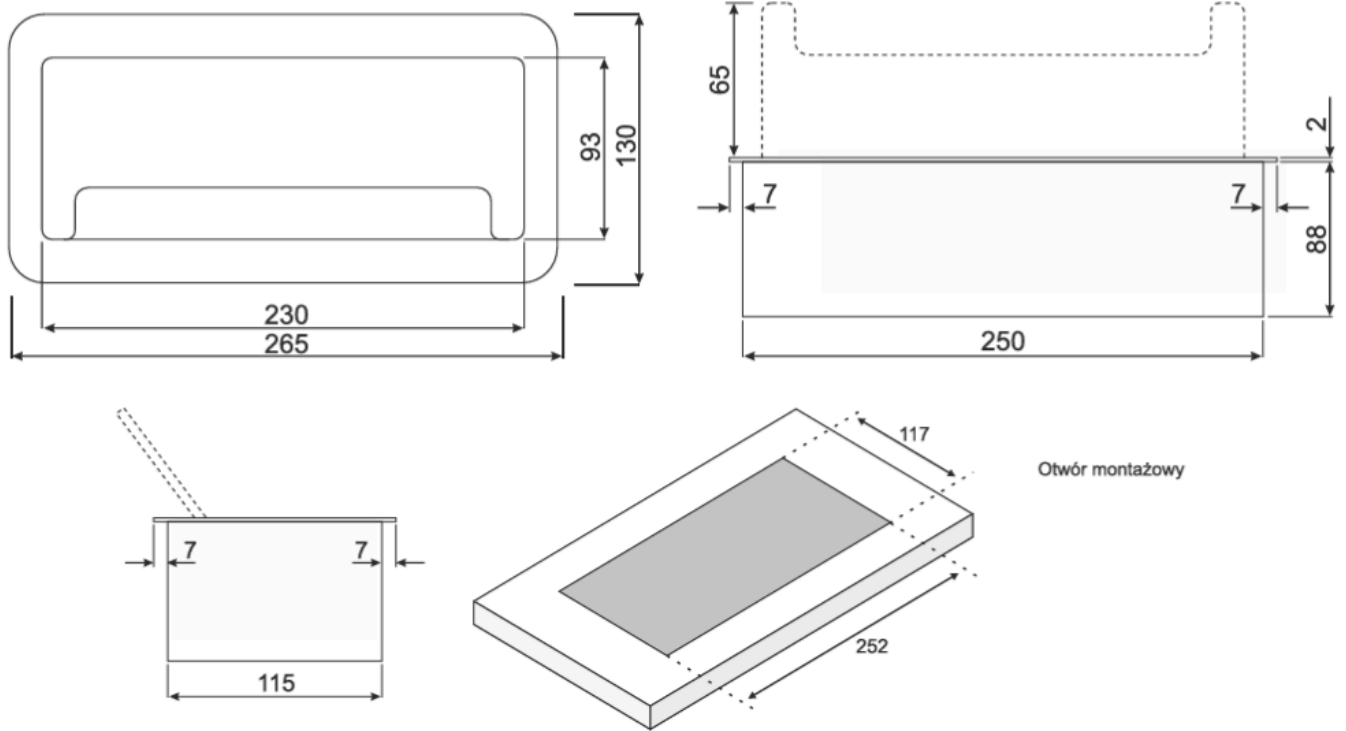

Link do produktu: <https://elektronikadomowa.pl/gniazdo-meblowe-or-no-or-gm-9045gsb-3x2pz-schuko-1-5m-p-20453.html>

GNIAZDO MEBLOWE ORNO OR-GM-9045(GS)/B 3x2P+Z SCHUKO 1,5m

Cena brutto	174,30 zł
Cena netto	141,71 zł
Dostępność	Dostępność - 1-2 dni
Czas wysyłki	24 godziny
Numer katalogowy	25243
Kod producenta	OR-GM-9045(GS)/B
Kod EAN	5908254847097
Producent	Orno

Opis produktu

Gniazdo meblowe ORNO OR-GM-9045(GS)/B przeznaczone do montażu w blacie **posiada płaski, frezowany rant o grubości 2 mm**, dzięki czemu po instalacji pozostaje dyskretnie zlicowane z powierzchnią.

Wyposażone jest w **trzy gniazda typu schuko**.

Przewód o długości 1,5 m z żyłą 3×1,5 mm² umożliwia bezpieczne podłączenie do instalacji elektrycznej.

Specyfikacja techniczna:

- ilość gniazd: 3
- typ gniazd: 2P+Z
- standard gniazd: schuko (typ F)
- obciążenie: maks. 3680W
- przewód: 3×1,5 mm²
- długość przewodu: 1,5 m
- materiał: stop cynku, stal
- kolor: czarny
- stopień ochrony: IP20
- napięcie nominalne: 230V~, 50Hz
- maks. prąd: 16A
- wymiary: 130 × 265 × 90 mm (dł. x szer. x wys.)
- waga netto: 1,68 kg