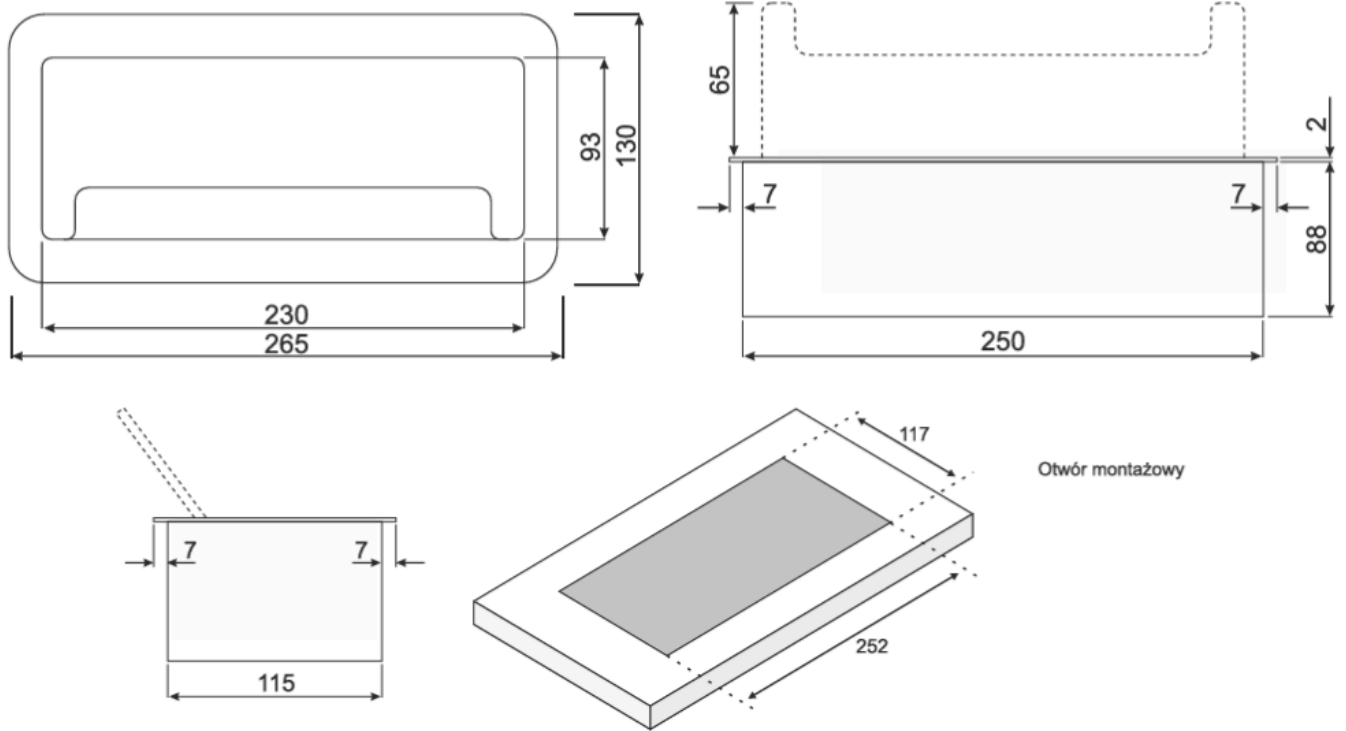

Link do produktu: <https://elektronikadomowa.pl/gniazdo-meblowe-or-no-or-gm-9045b-3x2pz-kabel-1-5m-p-20452.html>

GNIAZDO MEBLOWE ORNO OR-GM-9045/B 3x2P+Z KABEL 1,5m

Cena brutto	174,30 zł
Cena netto	141,71 zł
Dostępność	Dostępność - 1-2 dni
Czas wysyłki	24 godziny
Numer katalogowy	25242
Kod producenta	OR-GM-9045/B
Kod EAN	5908254847080
Producent	Orno

Opis produktu

Gniazdo meblowe ORNO OR-GM-9045/B przeznaczone do montażu w blacie, **posiada płaski, frezowany rant o grubości 2 mm**, dzięki czemu po instalacji pozostaje dyskretnie zlicowane z powierzchnią.

Wyposażone jest w **trzy gniazda sieciowe z uziemieniem (3x 2P+Z)**.

Przewód o długości 1,5 m umożliwia bezpieczne podłączenie do instalacji elektrycznej.

Specyfikacja techniczna:

- ilość gniazd: 3
- typ gniazd: 2P+Z
- standard gniazd: francuskie (typ E)
- obciążenie: max. 3680W
- przewód: 3x1,5 mm²
- długość przewodu: 1,5 m
- materiał: stop cynku, stal
- kolor: czarny
- stopień ochrony: IP20
- napięcie nominalne: 230V~, 50Hz
- maks. prąd: 16A
- wymiary: 130 x 265 x 90 mm (dł. x szer. x wys.)
- waga netto: 1,68 kg