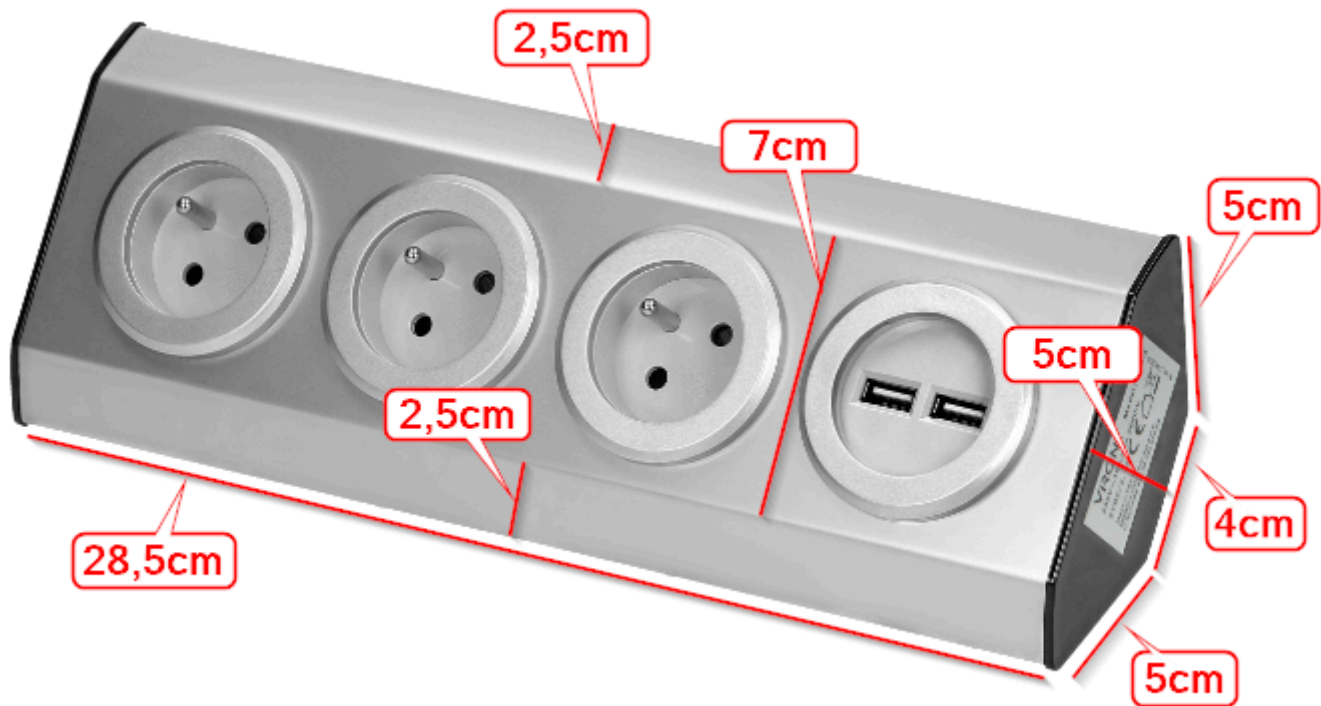

Opis produktu

Gniazdo meblowe ViRONE FS-4(GS) posiada **3 gniazda sieciowe (2P+Z, typ schuko)**, podwójny **port USB** oraz przewód o długości **1,5 m**.

Nadaje się do użytku w kuchni czy biurze - zarówno na powierzchniach płaskich, jak i w narożnikach. Montuje się je w bardzo prosty sposób - **na rzepy**. Zapewniają one stabilność i oszczędność czasu. Obudowa wykonana jest ze stali nierdzewnej **INOX**, dzięki czemu wyróżnia ją wysoka odporność i stylowy wygląd.

Specyfikacja techniczna:

- ilość gniazd sieciowych: 3
- typ gniazda: 2P+Z
- standard gniazd: schuko (typ F)
- max. obciążenie: 3680W
- średnia sprawność czynna: 83,18%
- wydajność przy niskim obciążeniu (10%): 79,23%
- przewód: 3x1,5mm² o długości 1,5m
- ładowarka: tak, 2x USB typ A
- całkowita moc wyjściowa USB: 12W
- materiał: stal nierdzewna
- montaż: podszafrkowy, na rzepach
- kolor: inox
- napięcie zasilania: 230V~, 50Hz
- pobór mocy bez obciążenia: 0,059W