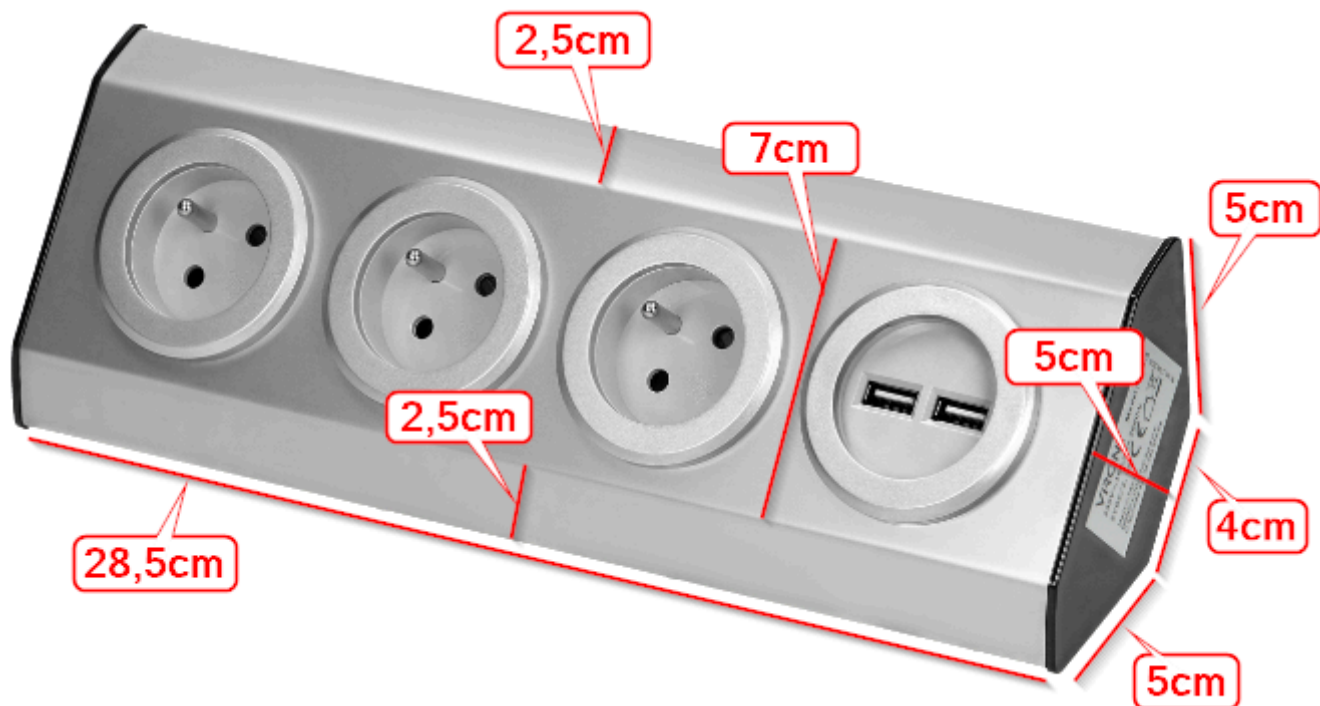

- całkowita moc wyjściowa USB: 12W
- materiał: stal nierdzewna
- montaż: podszafkowy, na rzepach
- kolor: inox
- napięcie zasilania: 230V~, 50Hz
- pobór mocy bez obciążenia: 0,059W

W zestawie:

- gniazdo Virone FS-4 - 1 szt;
- instrukcja skrócona.