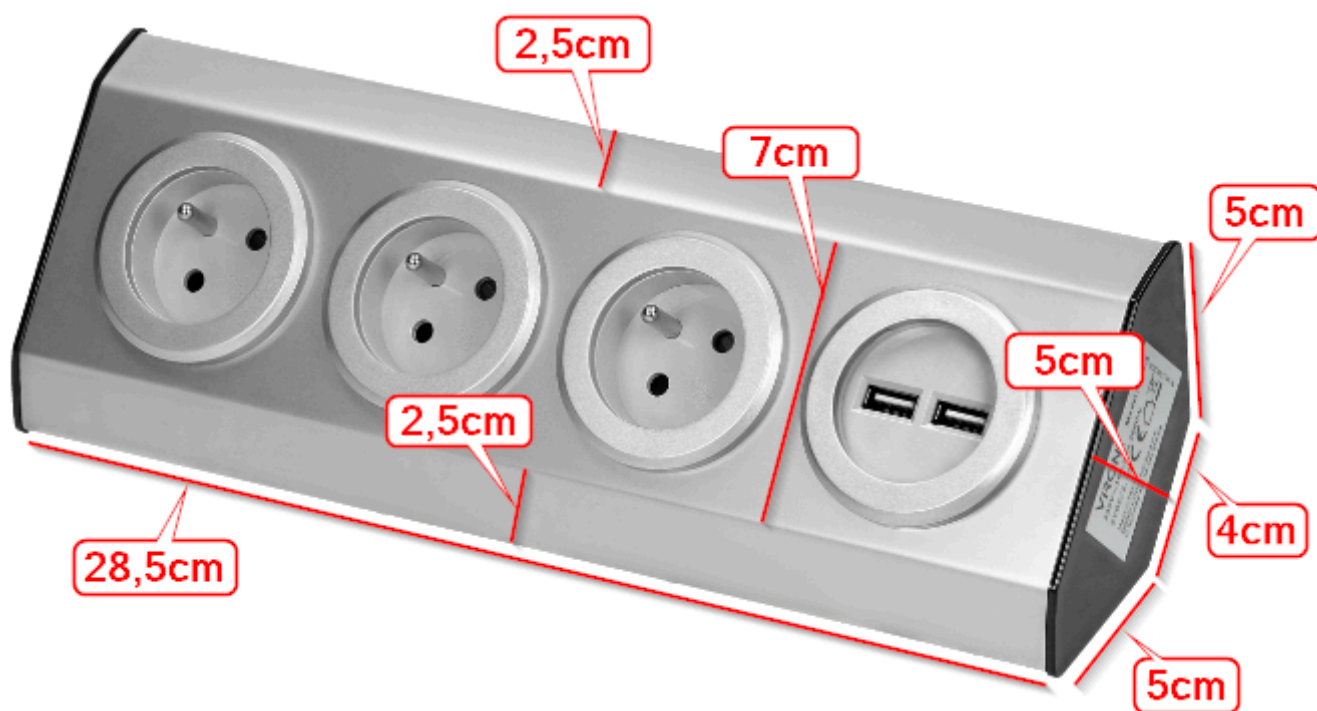

### Opis produktu

**Gniazdo meblowe VIRONE FS-4** to nowoczesne i praktyczne rozwiązanie, które sprawdzi się zarówno w **kuchni, biurze, jak i innych przestrzeniach użytkowych**. Wyposażone w **3 gniazda sieciowe (2P+Z) z uziemieniem**, zapewnia bezpieczne i wygodne podłączenie urządzeń elektrycznych.

### Praktyczne rozwiązania dla wygody użytkownika

- ✓ **3 gniazda sieciowe (2P+Z) z uziemieniem** - bezpieczne i niezawodne podłączenie urządzeń.
- ✓ **2 porty USB** - umożliwiają ładowanie smartfonów, tabletów i innych urządzeń bez potrzeby użycia dodatkowych adapterów.
- ✓ **Przewód o długości 1,5 m z płaską wtyczką** - ułatwia podłączenie nawet w trudno dostępnych miejscach i pozwala na estetyczne poprowadzenie kabla.

### Uniwersalny montaż - oszczędność czasu i wygoda

Dzięki przemysłowej konstrukcji **FS-4** można zamontować zarówno na **powierzchniach płaskich, jak i w narożnikach**, co daje pełną swobodę aranżacyjną. Instalacja jest szybka i intuicyjna - wystarczy użyć **rzepów** lub **wkrętów**, które gwarantują stabilność i trwałość montażu.

### Specyfikacja techniczna:

- ilość gniazd sieciowych: 3
- typ gniazda: 2P+Z
- standard gniazd: french (typ E)

- max. obciążenie: 3680W
- średnia sprawność czynna: 83,18%
- wydajność przy niskim obciążeniu (10%): 79,23%
- przewód: 3x1,5mm<sup>2</sup> o długości 1,5m
- ładowarka: tak, 2x USB typ A
- całkowita moc wyjściowa USB: 12W
- materiał: stal nierdzewna
- montaż: podszafkowy, na rzepach
- kolor: inox
- napięcie zasilania: 230V~, 50Hz
- pobór mocy bez obciążenia: 0,059W