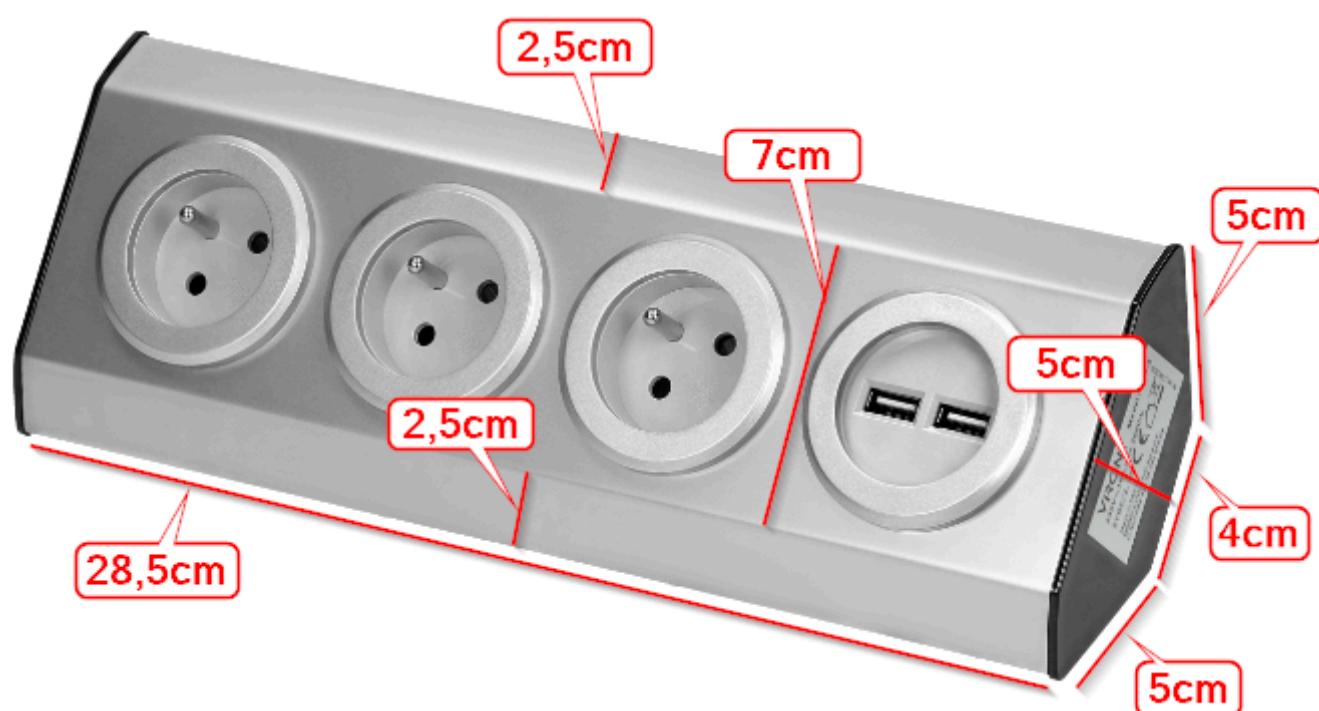

Opis produktu

Gniazdo meblowe ViRONE FS-3 to nowoczesne i praktyczne rozwiązanie, które sprawdzi się zarówno w **kuchni, biurze, jak i innych przestrzeniach użytkowych**. Wyposażone w **3 gniazda sieciowe (2P+Z) z uziemieniem**, zapewnia bezpieczne i wygodne podłączenie urządzeń elektrycznych.

Trwałość i stylowy design

Solidna **obudowa ze stali nierdzewnej INOX** to nie tylko elegancki wygląd, ale także **wysoka odporność na uszkodzenia i korozję**. Dzięki temu gniazdo idealnie komponuje się z nowoczesnymi wnętrzami, podkreślając ich estetykę i funkcjonalność.

Występują także **gniazda z podłączonym już przewodem** - dostępne w naszych pozostałych ofertach, model **np. FS-2, FS-4, FS-5**.

Specyfikacja techniczna:

- ilość gniazd sieciowych: 3
- typ gniazda: 2P+Z
- standard gniazd: french (typ E)
- max. obciążenie: 3680W
- średnia sprawność czynna: 83,18%
- wydajność przy niskim obciążeniu (10%): 79,23%
- przewód: brak
- ładowarka: tak, 2x USB typ A
- całkowita moc wyjściowa USB: 12W
- materiał: stal nierdzewna
- montaż: podszafkowy, na rzepach
- kolor: inox
- napięcie zasilania: 230V~, 50Hz
- pobór mocy bez obciążenia: 0,059W