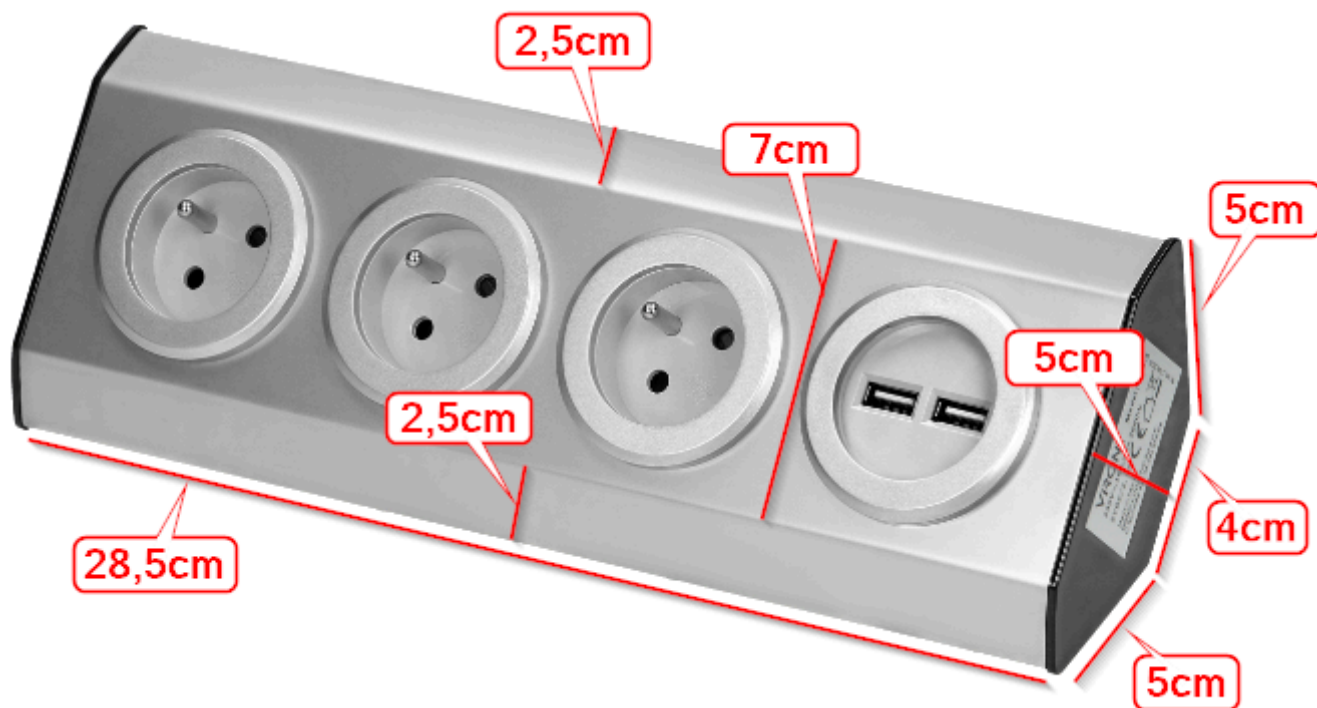

- max. obciążenie: 3680W
- średnia sprawność czynna: 83,18%
- wydajność przy niskim obciążeniu (10%): 79,23%
- przewód: brak
- ładowarka: tak, 2x USB typ A
- całkowita moc wyjściowa USB: 12W
- materiał: stal nierdzewna
- montaż: podszafkowy, na rzepach
- kolor: inox
- napięcie zasilania: 230V~, 50Hz
- pobór mocy bez obciążenia: 0,059W