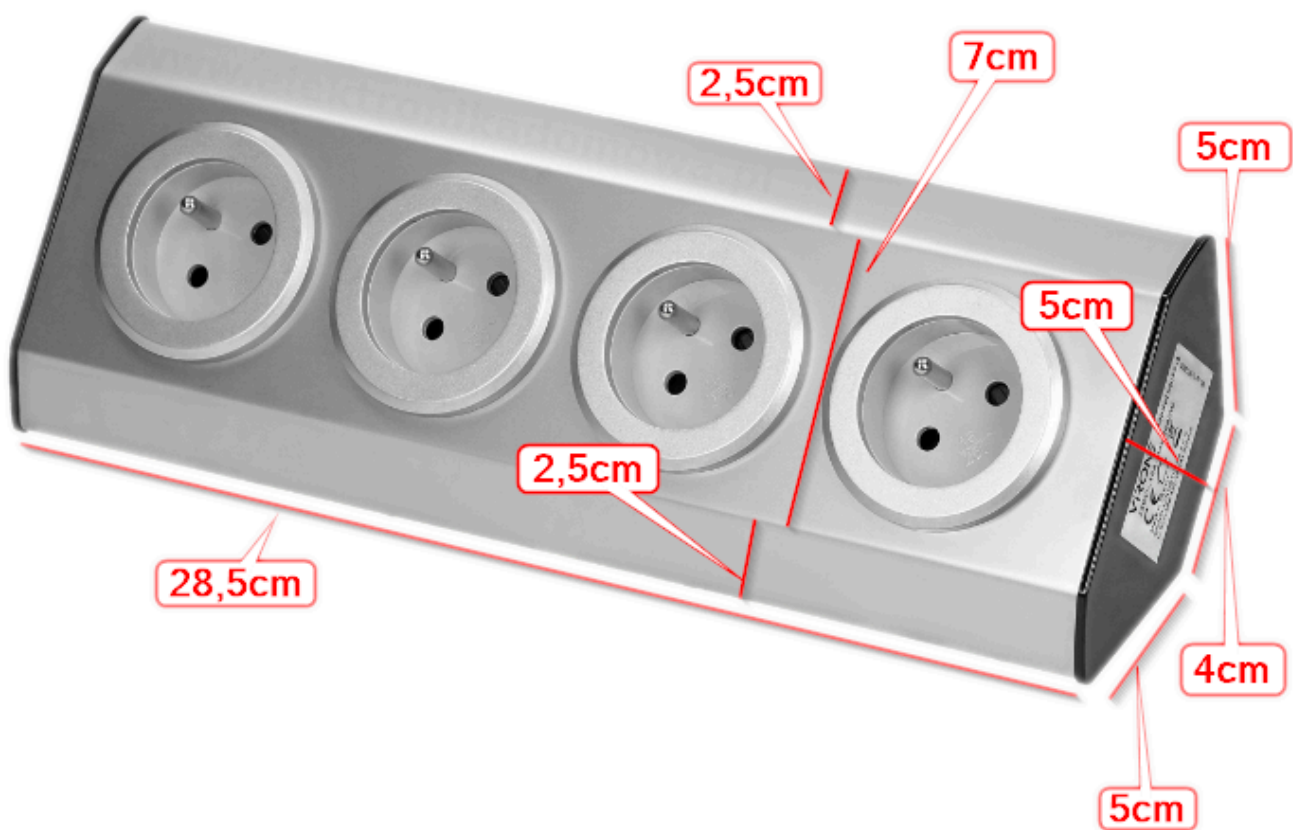

Link do produktu: <https://elektronikadomowa.pl/gniazdo-meblowe-kuchenne-montaz-na-rzepy-virone-fs-2gs-4x2pz-inox-1-5m-schuko-p-10485.html>

GNIAZDO MEBLOWE KUCHENNE MONTAŻ NA RZEPY VIRONE FS-2(GS) 4x2P+Z INOX 1,5m SCHUKO

Cena brutto	97,65 zł
Cena netto	79,39 zł
Dostępność	Na zamówienie - 2-3 dni
Czas wysyłki	24 godziny
Numer katalogowy	14924
Kod EAN	5908254802034
Producent	VIRONE

Opis produktu

Gniazdo meblowe ViRONE FS-2(GS) posiada **4 gniazda sieciowe (2P+Z, typ schuko)** oraz przewód o długości **1,5m**. Nadaje się do użytku w kuchni czy biurze - zarówno na powierzchniach płaskich, jak i w narożnikach. Montuje się je w bardzo prosty sposób - **na rzepy**. Zapewniają one stabilność i oszczędność czasu. Obudowa wykonana jest ze stali nierdzewnej **INOX**, dzięki czemu wyróżnia ją wysoka odporność i stylowy wygląd.

Specyfikacja techniczna:

- ilość gniazd sieciowych: 4
- typ gniazda: 2P+Z
- standard gniazd: schuko (typ F)
- max. obciążenie: 3680W
- średnia sprawność czynna: 83,18%
- wydajność przy niskim obciążeniu (10%): 79,23%
- przewód: 3x1,5mm² o długości 1,5m
- ładowarka: brak
- materiał: stal nierdzewna
- montaż: podszafkowy, na rzepach
- kolor: inox
- napięcie zasilania: 230V~, 50Hz
- pobór mocy bez obciążenia: 0,059W

W zestawie:

- gniazdo Virone FS-2(GS) - 1 szt;
- instrukcja skrócona.