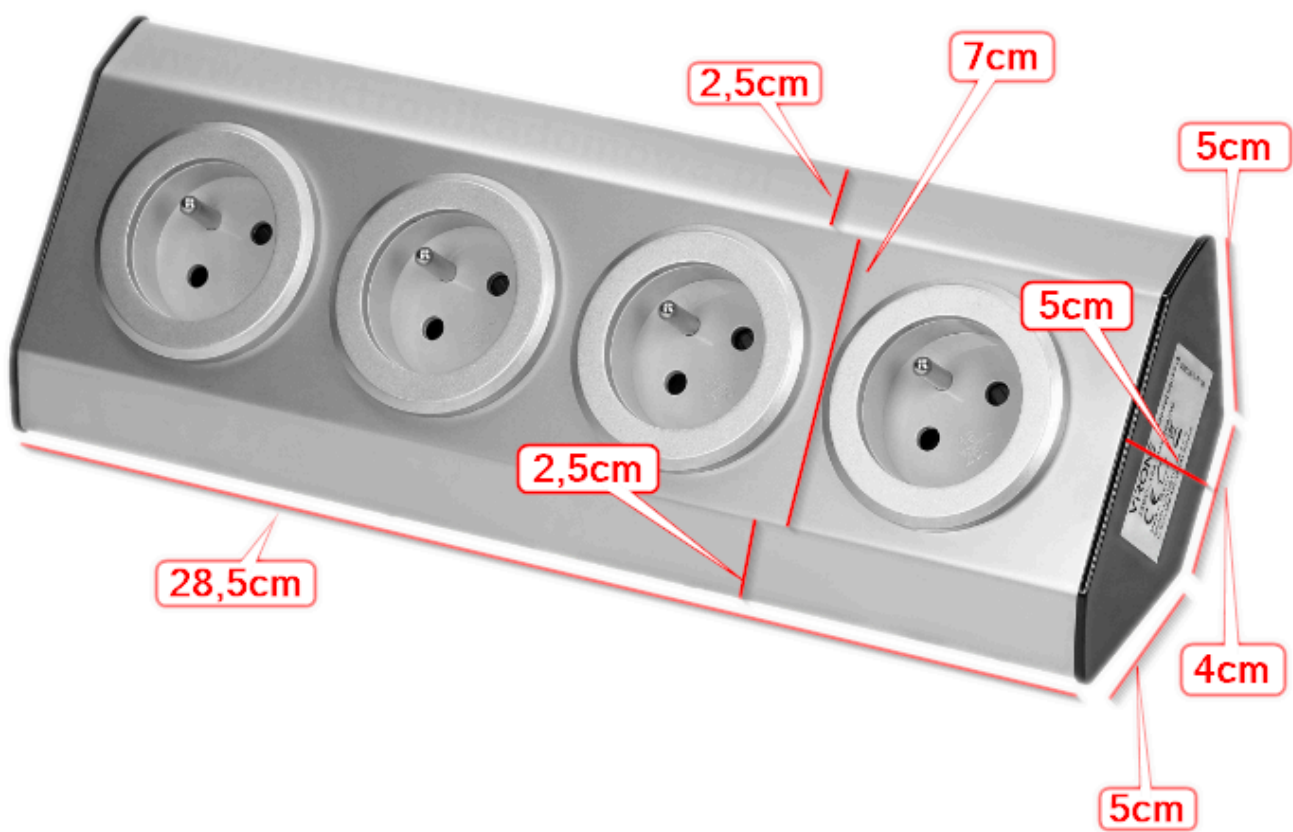

Link do produktu: <https://elektronikadomowa.pl/gniazdo-meblowe-kuchenne-montaz-na-rzepy-virone-fs-2gs-4x2pz-inox-1-5m-schuko-p-10485.html>

GNIAZDO MEBLOWE KUCHENNE MONTAŻ NA RZEPY VIRONE FS-2(GS) 4x2P+Z INOX 1,5m SCHUKO

Opis produktu

Gniazdo meblowe ViRONE FS-2(GS) posiada **4 gniazda sieciowe (2P+Z, typ schuko)** oraz przewód o długości **1,5m**. Nadaje się do użytku w kuchni czy biurze - zarówno na powierzchniach płaskich, jak i w narożnikach. Montuje się je w bardzo prosty sposób - **na rzepy**. Zapewniają one stabilność i oszczędność czasu. Obudowa wykonana jest ze stali nierdzewnej **INOX**, dzięki czemu wyróżnia ją wysoka odporność i stylowy wygląd.

Specyfikacja techniczna:

- ilość gniazd sieciowych: 4
- typ gniazda: 2P+Z
- standard gniazd: schuko (typ F)
- max. obciążenie: 3680W
- średnia sprawność czynna: 83,18%
- wydajność przy niskim obciążeniu (10%): 79,23%
- przewód: 3x1,5mm² o długości 1,5m
- ładowarka: brak
- materiał: stal nierdzewna
- montaż: podszafrkowy, na rzepach
- kolor: inox
- napięcie zasilania: 230V~, 50Hz
- pobór mocy bez obciążenia: 0,059W