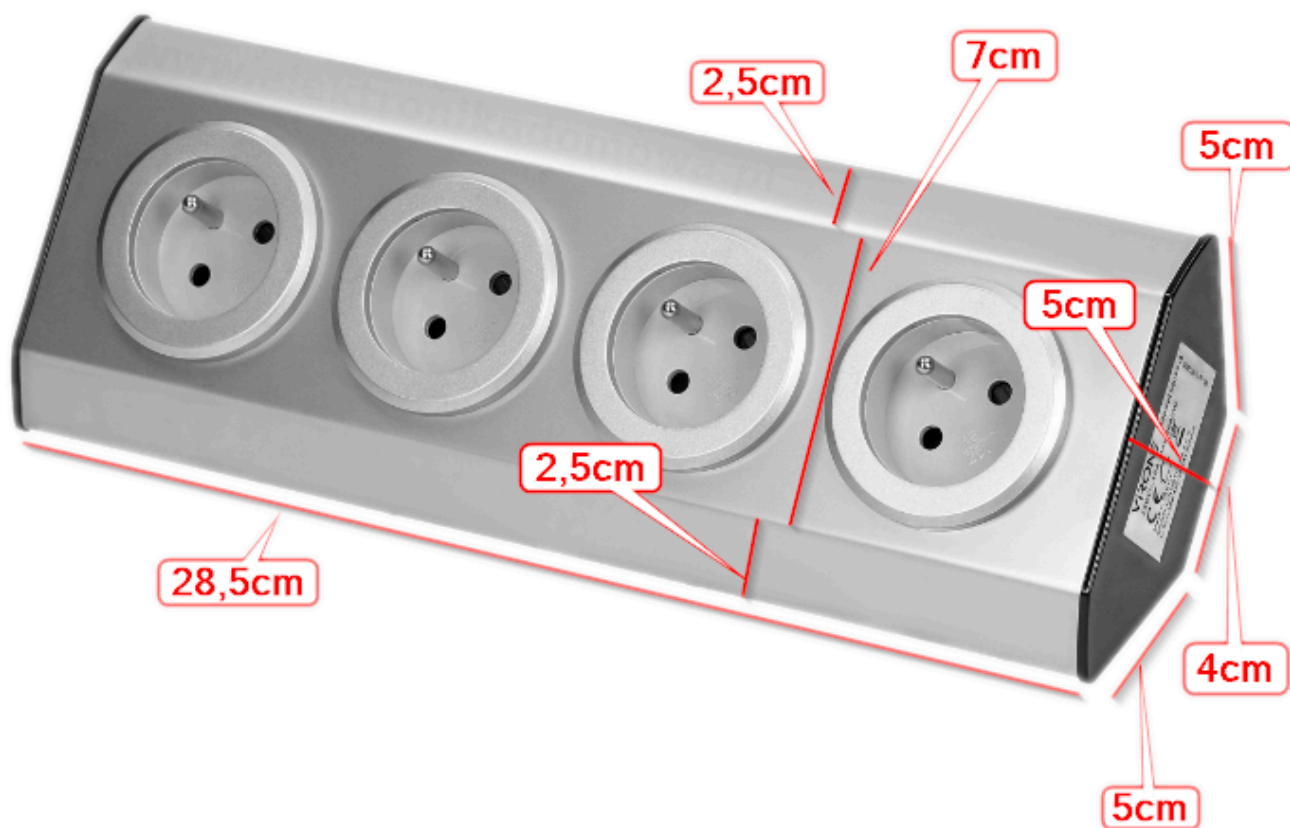

- napięcie zasilania: 230V~, 50Hz
- pobór mocy bez obciążenia: 0,059W

W zestawie:

- gniazdo Virone FS-2 - 1 szt;
- instrukcja skrócona.