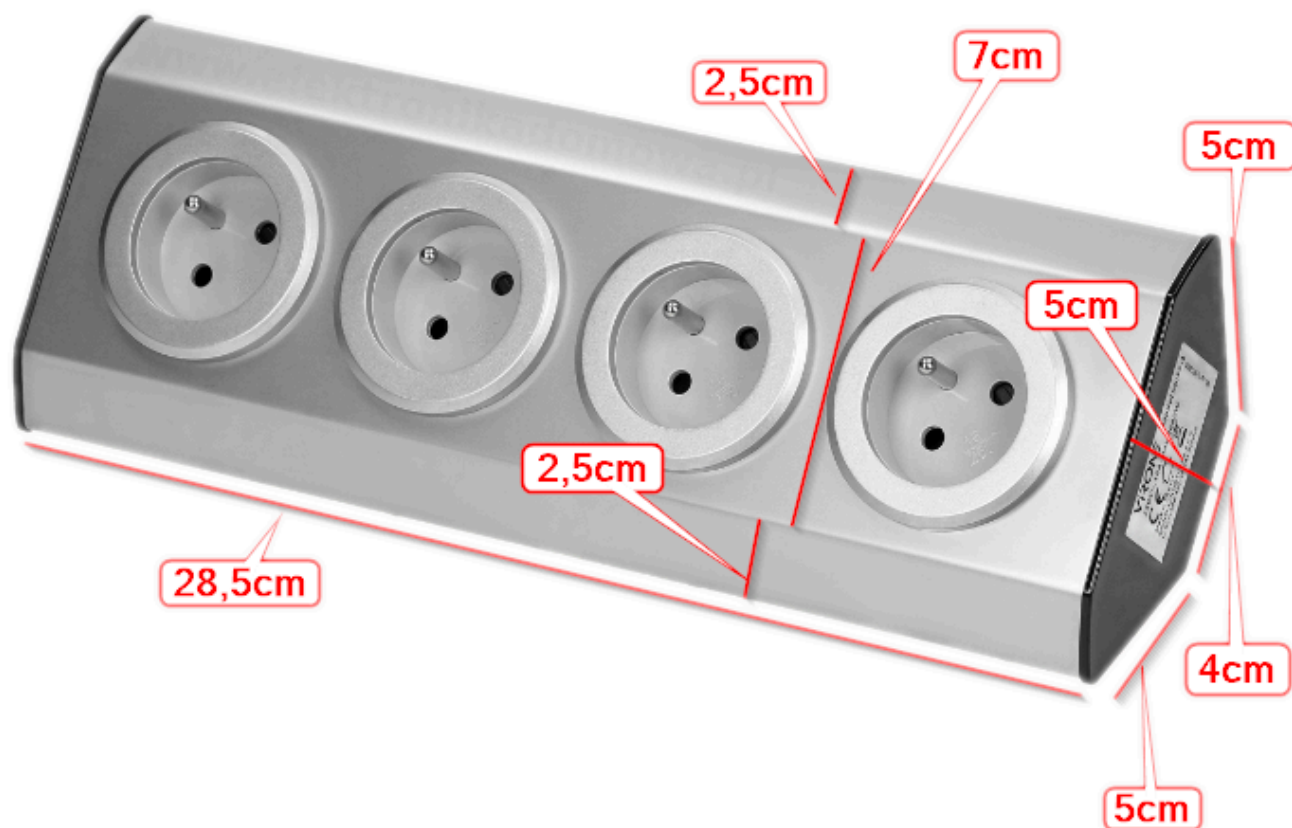

- przewód: 3x1,5mm² o długości 1,5m
- ładowarka: brak
- materiał: stal nierdzewna
- montaż: podszafkowy, na rzepach
- kolor: inox
- napięcie zasilania: 230V~, 50Hz
- pobór mocy bez obciążenia: 0,059W

W zestawie:

- gniazdo Virone FS-2 - 1 szt;
- instrukcja skrócona.