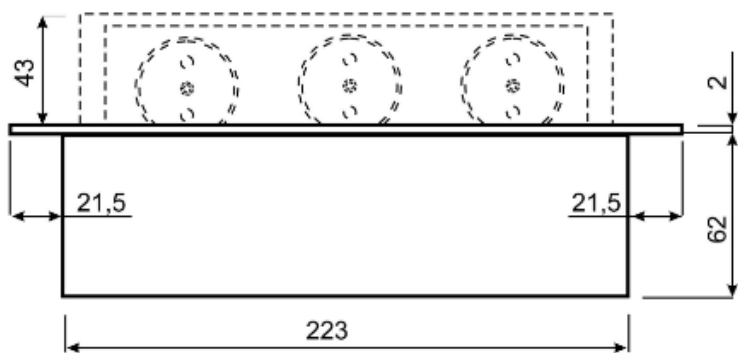

Opis produktu

Gniazdo meblowe ORNO OR-AE-1371(GS)/B posiada panel z **3 gniazdami sieciowymi (2P+Z, typ schuko)** z uziemieniem i przesłonami torów prądowych. Nadaje się do montażu **wpuszczanego w blat** - zarówno w pozycji pionowej jak i poziomej zapewniając dostęp do gniazd elektrycznych.

Specyfikacja techniczna:

- ilość gniazd sieciowych: 3
- typ gniazda: 2P+Z
- standard gniazd: schuko (typ F)
- max. obciążenie: 3600W
- przewód: brak
- materiał: stop cynku + blacha stalowa
- montaż: wpuszczany w blat
- kolor: czarny
- stopień ochrony: IP20
- napięcie zasilania: 230V~, 50Hz
- max. natężenie prądu: 16A
- grubość rantu: 2 mm
- wymiary: 265 x 130 x 64 mm
- wymiary otworu montażowego: 223 x 108 x 62 mm
- waga netto: 1,4 kg