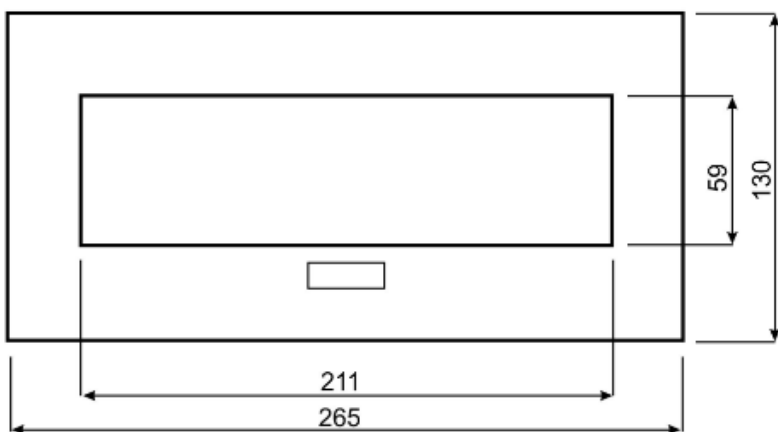

Opis produktu

Gniazdo meblowe ORNO OR-AE-1371(GS)/B posiada panel z **3 gniazdami sieciowymi (2P+Z, typ schuko)** z uziemieniem i przesłonami torów prądowych. Nadaje się do montażu **wpuszczanego w blat** - zarówno w pozycji pionowej jak i poziomej zapewniając dostęp do gniazd elektrycznych.

Specyfikacja techniczna:

- ilość gniazd sieciowych: 3
- typ gniazda: 2P+Z
- standard gniazd: schuko (typ F)
- max. obciążenie: 3600W
- przewód: brak
- materiał: stop cynku + blacha stalowa
- montaż: wpuszczany w blat
- kolor: czarny
- stopień ochrony: IP20
- napięcie zasilania: 230V~, 50Hz
- max. natężenie prądu: 16A
- grubość rantu: 2 mm
- wymiary: 265 x 130 x 64 mm
- wymiary otworu montażowego: 223 x 108 x 62 mm
- waga netto: 1,4 kg