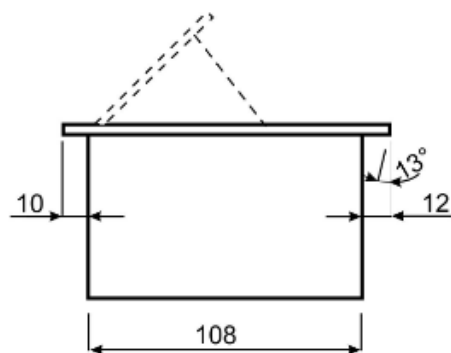

Opis produktu

Gniazdo meblowe ORNO OR-AE-1371(GS)/B posiada panel z **3 gniazdami sieciowymi (2P+Z, typ schuko)** z uziemieniem i przesłonami torów prądowych. Nadaje się do montażu **wpuszczanego w blat** - zarówno w pozycji pionowej jak i poziomej zapewniając dostęp do gniazd elektrycznych.

Specyfikacja techniczna:

- ilość gniazd sieciowych: 3
- typ gniazda: 2P+Z
- standard gniazd: schuko (typ F)
- max. obciążenie: 3600W
- przewód: brak
- materiał: stop cynku + blacha stalowa
- montaż: wpuszczany w blat
- kolor: czarny
- stopień ochrony: IP20
- napięcie zasilania: 230V~, 50Hz
- max. natężenie prądu: 16A
- grubość rantu: 2 mm
- wymiary: 265 x 130 x 64 mm
- wymiary otworu montażowego: 223 x 108 x 62 mm
- waga netto: 1,4 kg