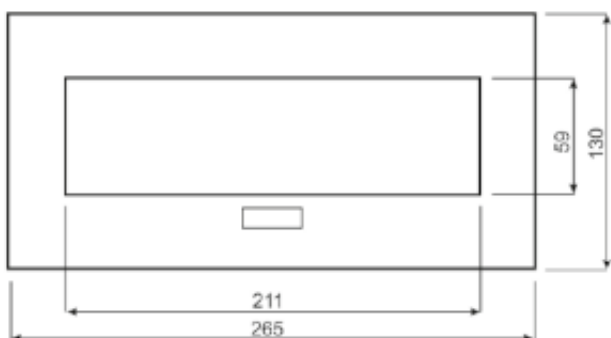

Opis produktu

Gniazdo meblowe ORNO OR-AE-1338/G posiada panel z **3 gniazdami sieciowymi (2P+Z)** z uziemieniem i przesłonami torów prądowych. Nadaje się do montażu **wpuszczanego w blat** - zarówno w pozycji pionowej jak i poziomej zapewniając dostęp do gniazd elektrycznych.

Specyfikacja techniczna:

- ilość gniazd sieciowych: 3
- typ gniazda: 2P+Z
- standard gniazd: french (typ E)
- max. obciążenie: 3600W
- przewód: tak, 1,5m
- materiał: stop cynku + blacha stalowa
- montaż: wpuszczany w blat
- kolor: srebrny
- stopień ochrony: IP20
- napięcie zasilania: 230V~, 50Hz
- max. natężenie prądu: 16A
- grubość rantu: 7 mm
- wymiary: 265 x 130 x 72 mm
- wymiary otworu montażowego: 223 x 108 x 65 mm
- waga netto: 1,6 kg