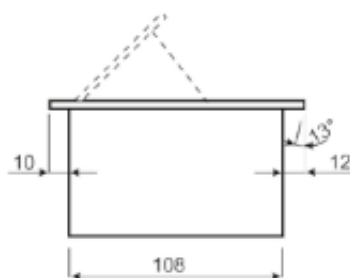

Opis produktu

Gniazdo meblowe ORNO OR-AE-1338/G posiada panel z **3 gniazdami sieciowymi (2P+Z)** z uziemieniem i przesłonami torów prądowych. Nadaje się do montażu **wpuszczanego w blat** - zarówno w pozycji pionowej jak i poziomej zapewniając dostęp do gniazd elektrycznych.

Specyfikacja techniczna:

- ilość gniazd sieciowych: 3
- typ gniazda: 2P+Z
- standard gniazd: french (typ E)
- max. obciążenie: 3600W
- przewód: tak, 1,5m
- materiał: stop cynku + blacha stalowa
- montaż: wpuszczany w blat
- kolor: srebrny
- stopień ochrony: IP20
- napięcie zasilania: 230V~, 50Hz
- max. natężenie prądu: 16A
- grubość rantu: 7 mm
- wymiary: 265 x 130 x 72 mm
- wymiary otworu montażowego: 223 x 108 x 65 mm
- waga netto: 1,6 kg