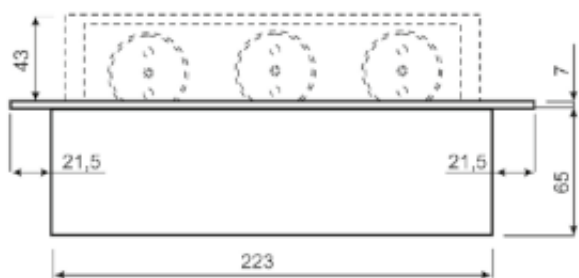

Link do produktu: <https://elektronikadomowa.pl/gniazda-wpuszczane-w-blak-or-no-or-ae-1338g-3x2pz-p-11839.html>

GNIAZDA WPUSZCZANE W BLAT ORNO OR-AE-1338/G 3x2P+Z

Cena brutto	176,79 zł
Cena netto	143,73 zł
Dostępność	Na zamówienie - 2-3 dni
Czas wysyłki	24 godziny
Numer katalogowy	16257
Kod EAN	5901752487109
Producent	Orno
Ilość gniazd sieciowych	3
Ładowarka USB	Nie
Kabel w zestawie	Tak

Opis produktu

Gniazdo meblowe ORNO OR-AE-1338/G posiada panel z **3 gniazdami sieciowymi (2P+Z)** z uziemieniem i przesłonami torów prądowych. Nadaje się do montażu **wpuszczanego w blat** - zarówno w pozycji pionowej jak i poziomej zapewniając dostęp do gniazd elektrycznych.

Specyfikacja techniczna:

- ilość gniazd sieciowych: 3
- typ gniazda: 2P+Z
- standard gniazd: french (typ E)
- max. obciążenie: 3600W
- przewód: tak, 1,5m
- materiał: stop cynku + blacha stalowa
- montaż: wpuszczany w blat
- kolor: srebrny
- stopień ochrony: IP20
- napięcie zasilania: 230V~, 50Hz
- max. natężenie prądu: 16A
- grubość rantu: 7 mm
- wymiary: 265 x 130 x 72 mm
- wymiary otworu montażowego: 223 x 108 x 65 mm
- waga netto: 1,6 kg