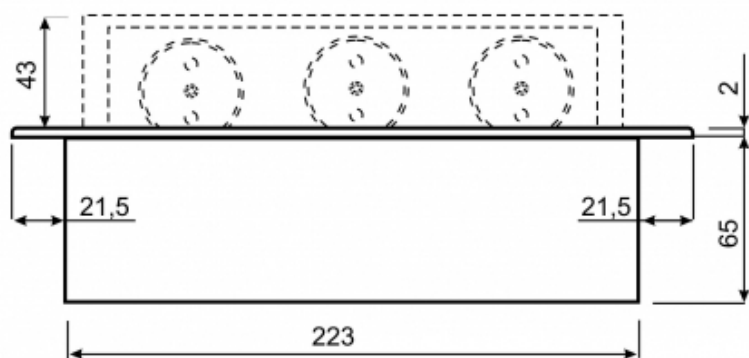

Link do produktu: <https://elektronikadomowa.pl/gniazda-wpuszczane-w-blat-or-no-or-ae-1337b-3x2pz-p-11829.html>

GNIAZDA WPUSZCZANE W BLAT ORNO OR-AE-1337/B 3x2P+Z

Cena brutto	179,90 zł
Cena netto	146,26 zł
Dostępność	Produkt archiwalny
Czas wysyłki	24 godziny
Numer katalogowy	16248
Kod EAN	5901752486966
Producent	Orno
Ilość gniazd sieciowych	3
Ładowarka USB	Nie
Kabel w zestawie	Tak

Opis produktu

Gniazdo meblowe ORNO OR-AE-1337/B posiada panel z **3 gniazdami sieciowymi (2P+Z)** z uziemieniem i przestonami torów prądowych. Nadaje się do montażu **wpuszczanego w blat** - zarówno w pozycji pionowej jak i poziomej zapewniając dostęp do gniazd elektrycznych.

Specyfikacja techniczna:

- ilość gniazd sieciowych: 3
- typ gniazda: 2P+Z
- standard gniazd: french (typ E)
- max. obciążenie: 3600W
- długość przewodu: 1,5m
- materiał: stop cynku + blacha stalowa
- montaż: wpuszczany w blat
- kolor: czarny
- stopień ochrony: IP20
- napięcie zasilania: 230V~, 50Hz
- max. natężenie prądu: 16A
- grubość rantu: 2 mm
- wymiary: 265 x 130 x 67 mm
- wymiary otworu montażowego: 223 x 108 x 65 mm
- waga netto: 1,56 kg