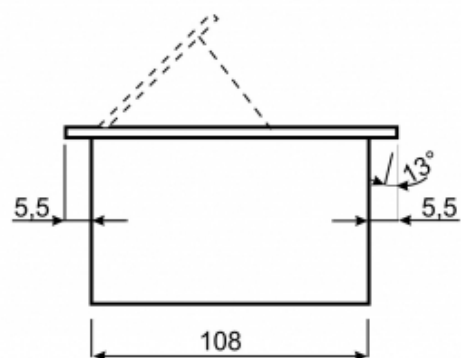

Opis produktu

Gniazdo meblowe ORNO OR-AE-1337/B posiada panel z **3 gniazdami sieciowymi (2P+Z)** z uziemieniem i przestonami torów prądowych. Nadaje się do montażu **wpuszczanego w blat** - zarówno w pozycji pionowej jak i poziomej zapewniając dostęp do gniazd elektrycznych.

Specyfikacja techniczna:

- ilość gniazd sieciowych: 3
- typ gniazda: 2P+Z
- standard gniazd: french (typ E)
- max. obciążenie: 3600W
- długość przewodu: 1,5m
- materiał: stop cynku + blacha stalowa
- montaż: wpuszczany w blat
- kolor: czarny
- stopień ochrony: IP20
- napięcie zasilania: 230V~, 50Hz
- max. natężenie prądu: 16A
- grubość rantu: 2 mm
- wymiary: 265 x 130 x 67 mm
- wymiary otworu montażowego: 223 x 108 x 65 mm
- waga netto: 1,56 kg