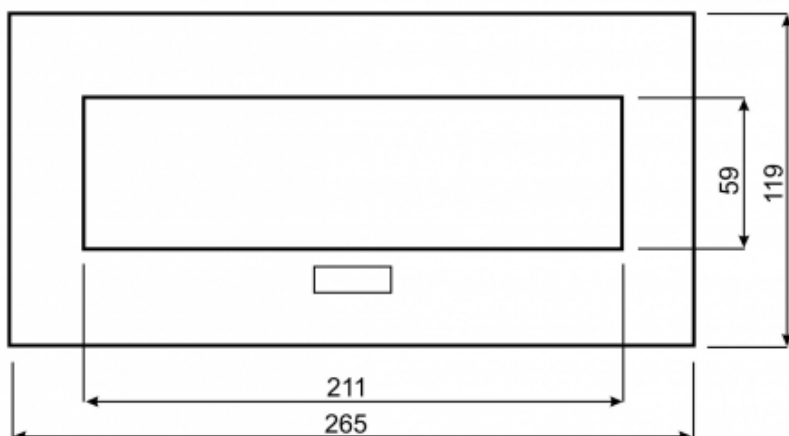

Link do produktu: <https://elektronikadomowa.pl/gniazda-wpuszczane-w-blat-or-no-or-ae-1337b-3x2pz-p-11829.html>

GNIAZDA WPUSZCZANE W BLAT ORNO OR-AE-1337/B 3x2P+Z

Cena brutto	179,90 zł
Cena netto	146,26 zł
Dostępność	Produkt archiwalny
Czas wysyłki	24 godziny
Numer katalogowy	16248
Kod EAN	5901752486966
Producent	Orno
Ilość gniazd sieciowych	3
Ładowarka USB	Nie
Kabel w zestawie	Tak

Opis produktu

Gniazdo meblowe ORNO OR-AE-1337/B posiada panel z **3 gniazdami sieciowymi (2P+Z)** z uziemieniem i przestonami torów prądowych. Nadaje się do montażu **wpuszczanego w blat** - zarówno w pozycji pionowej jak i poziomej zapewniając dostęp do gniazd elektrycznych.

Specyfikacja techniczna:

- ilość gniazd sieciowych: 3
- typ gniazda: 2P+Z
- standard gniazd: french (typ E)
- max. obciążenie: 3600W
- długość przewodu: 1,5m
- materiał: stop cynku + blacha stalowa
- montaż: wpuszczany w blat
- kolor: czarny
- stopień ochrony: IP20
- napięcie zasilania: 230V~, 50Hz
- max. natężenie prądu: 16A
- grubość rantu: 2 mm
- wymiary: 265 x 130 x 67 mm
- wymiary otworu montażowego: 223 x 108 x 65 mm
- waga netto: 1,56 kg