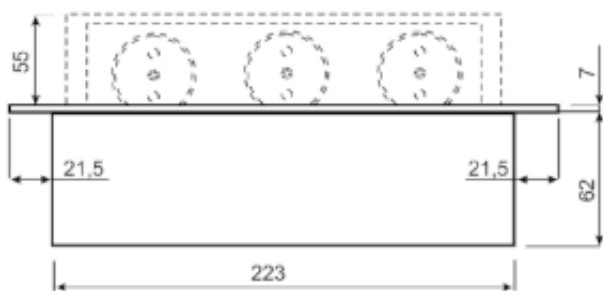

Opis produktu

Gniazdo meblowe ORNO OR-AE-1335/B posiada panel z **3 gniazdami sieciowymi (2P+Z)** z uziemieniem i przestonami torów prądowych. Nadaje się do montażu **wpuszczanego w blat** - zarówno w pozycji pionowej jak i poziomej zapewniając dostęp do gniazd elektrycznych.

Występują także gniazda z podłączonym już przewodem - dostępne w naszych pozostałych ofertach.

Specyfikacja techniczna:

- ilość gniazd sieciowych: 3
- typ gniazda: 2P+Z
- standard gniazd: french (typ E)
- max. obciążenie: 3600W
- przewód: brak
- materiał: stop cynku + blacha stalowa
- montaż: wpuszczany w blat
- kolor: czarny
- stopień ochrony: IP20
- napięcie zasilania: 230V~, 50Hz
- max. natężenie prądu: 16A
- grubość rantu: 7 mm
- wymiary: 265 x 130 x 69 mm
- wymiary otworu montażowego: 223 x 108 x 62 mm
- waga netto: 1,32 kg