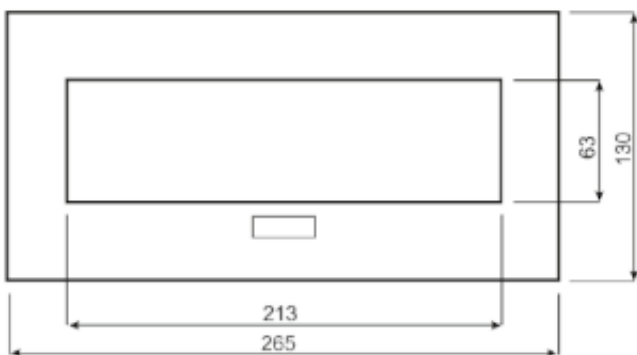

Opis produktu

Gniazdo meblowe ORNO OR-AE-1335/B posiada panel z **3 gniazdami sieciowymi (2P+Z)** z uziemieniem i przestonami torów prądowych. Nadaje się do montażu **wpuszczanego w blat** - zarówno w pozycji pionowej jak i poziomej zapewniając dostęp do gniazd elektrycznych.

Występują także gniazda z podłączonym już przewodem - dostępne w naszych pozostałych ofertach.

Specyfikacja techniczna:

- ilość gniazd sieciowych: 3
- typ gniazda: 2P+Z
- standard gniazd: french (typ E)
- max. obciążenie: 3600W
- przewód: brak
- materiał: stop cynku + blacha stalowa
- montaż: wpuszczany w blat
- kolor: czarny
- stopień ochrony: IP20
- napięcie zasilania: 230V~, 50Hz
- max. natężenie prądu: 16A
- grubość rantu: 7 mm
- wymiary: 265 x 130 x 69 mm
- wymiary otworu montażowego: 223 x 108 x 62 mm
- waga netto: 1,32 kg