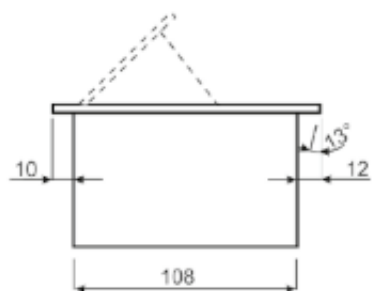

Opis produktu

Gniazdo meblowe ORNO OR-AE-1335/B posiada panel z **3 gniazdami sieciowymi (2P+Z)** z uziemieniem i przestonami torów prądowych. Nadaje się do montażu **wpuszczanego w blat** - zarówno w pozycji pionowej jak i poziomej zapewniając dostęp do gniazd elektrycznych.

Występują także gniazda z podłączonym już przewodem - dostępne w naszych pozostałych ofertach.

Specyfikacja techniczna:

- ilość gniazd sieciowych: 3
- typ gniazda: 2P+Z
- standard gniazd: french (typ E)
- max. obciążenie: 3600W
- przewód: brak
- materiał: stop cynku + blacha stalowa
- montaż: wpuszczany w blat
- kolor: czarny
- stopień ochrony: IP20
- napięcie zasilania: 230V~, 50Hz
- max. natężenie prądu: 16A
- grubość rantu: 7 mm
- wymiary: 265 x 130 x 69 mm
- wymiary otworu montażowego: 223 x 108 x 62 mm
- waga netto: 1,32 kg