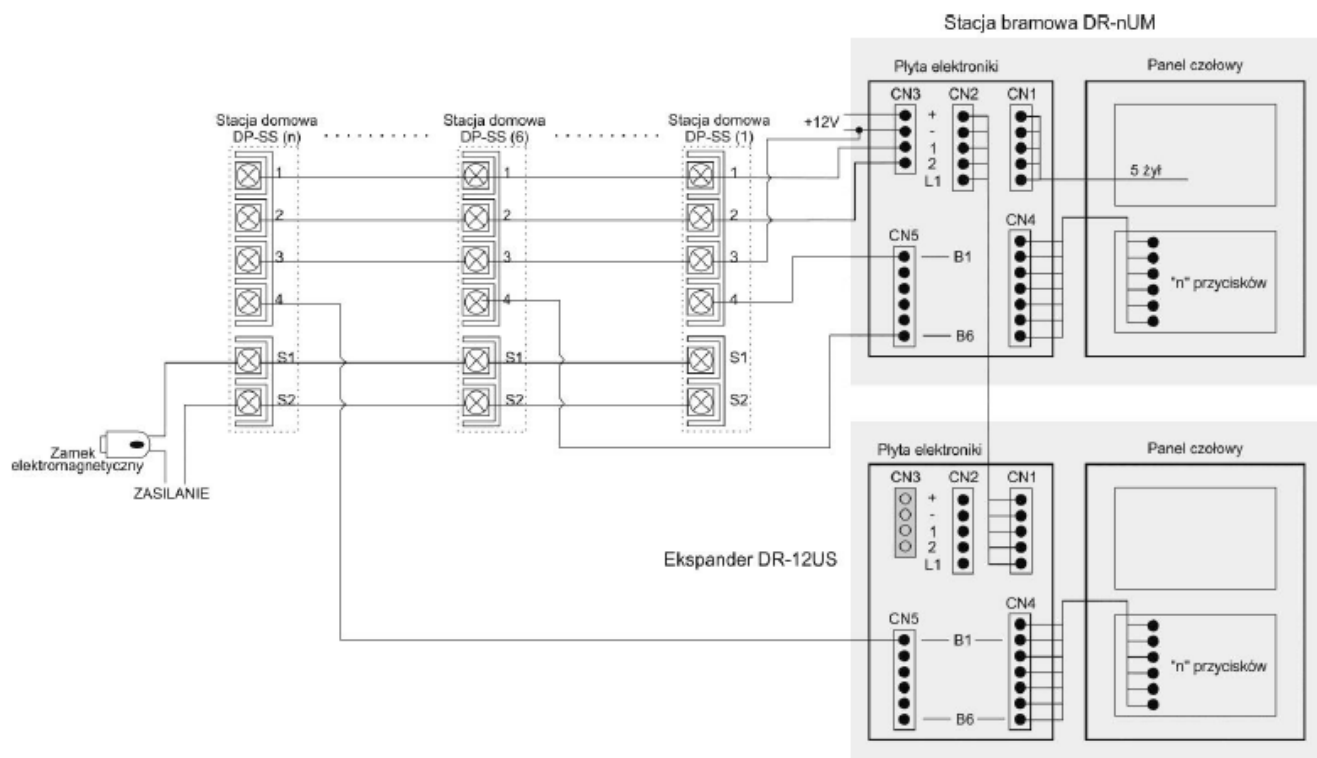

Link do produktu: <https://elektronikadomowa.pl/expander-dr-12us-12-przyciskow-12vdc-p-2713.html>

EXPANDER DR-12US 12 PRZYCISKÓW 12VDC

Cena brutto	368,15 zł
Cena netto	299,31 zł
Dostępność	Dostępność - 1-2 dni
Czas wysyłki	24 godziny
Numer katalogowy	02077
Kod producenta	DR-12US
Kod EAN	5900882898083
Producent	COMMAX

Opis produktu

Expander COMMAX, 12-przyciskowy posiada trwałą, metalową obudowę, chroniącą sprzęt przed zniszczeniem. Współpracuje ze stacjami domowymi serii DR-nUM. Służy do montażu podtynkowego.

Cechy produktu:

- 12-przyciskowy
- panel metalowy
- montaż podtynkowy
- współpracuje ze stacjami domowymi serii DR-nUM (DR-2UM, DR-4UM, DR-6UM, DR-8UM)
- wymiary puszkii podtynkowej 305 x 121 x 37 (wys x szer x gł) mm
- wymiary panelu natynkowego: 315 x 130 x 10 (wys x szer x gł) mm
- zaleca się stosowanie osłony OS-7 (OS-7n - montaż natynkowy, OS-7p - podtynkowy brak w zestawie)
- kolor: srebrny
- zasilanie: 12VDC

Schemat podłączenia:

Specyfikacja techniczna:

- otwieranie drzwi: 2 przewody niespolaryzowane (styk)
- okablowanie: 3 przewody (magistrala) + 2 żyły sterujące elektrozaczepem + n ($\varnothing 0,65$ mm - 100 m; $\varnothing 1$ mm - 200 m)
- temperatura pracy: -20 st. C ... +40 st. C
- zasilanie: 12VDC / 300 mA
- wymiary:
 - panel: 130 x 315 x 10 mm
 - puszka podtynkowa: 121 x 305 x 36 mm
- waga: 1400 g