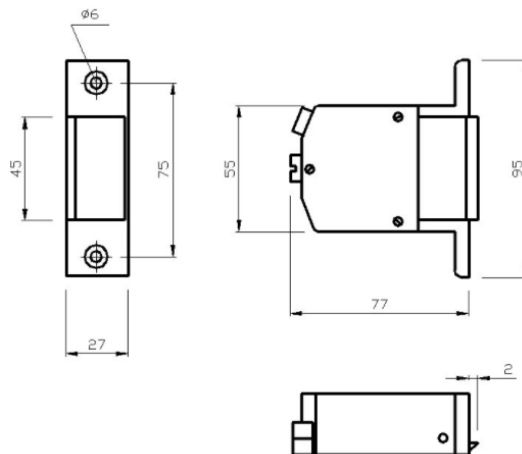

## ELEKTROZACZEP SZEROKI Z SZYLDDEM ELEKTRA PLUS R1-12.10 12V

Cena brutto	<b>55,20 zł</b>
Cena netto	<b>44,88 zł</b>
Dostępność	<b>Dostępny</b>
Czas wysyłki	<b>24 godziny</b>
Numer katalogowy	<b>3205</b>
Kod EAN	<b>5907438279013</b>
Producent	<b>Elektra Plus</b>

### Specyfikacja techniczna:

- dopuszczalny nacisk na drzwi podczas zwalniania zapadki: 30N (3kG)
- dopuszczalne obciążenie drzwi działające na zaczep: 3500N (350 kG)
- dopuszczalny czas nieprzerwanej pracy: 30 min
- napięcie znamionowe U: 10± 2V (pozwala zastosować transformator dzwonekowy)
- pobór prądu - prąd zmienny (AC): 330 mA (8V), 430 mA (10V), 510 mA (12V)
- pobór prądu - prąd stały (DC): 620 mA (8V), 780 mA (10V), 940 mA (12V)
- wymiary: 27 x 55 x 77 mm
- waga: 0,24kg