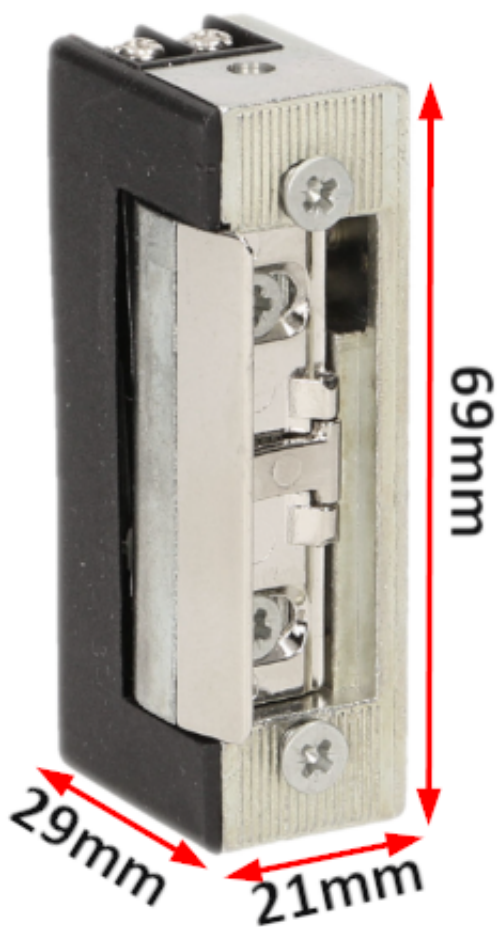

Link do produktu: <https://elektronikadomowa.pl/elektrozaczep-symetryczny-niskopradowy-z-pamiecia-orno-or-ez-4030-p-9476.html>

ELEKTROZACZEP SYMETRYCZNY NISKOPRĄDOWY Z PAMIĘCIĄ ORNO OR- EZ-4030

Cena brutto	74,90 zł
Cena netto	60,89 zł
Dostępność	Dostępny
Czas wysyłki	24 godziny
Numer katalogowy	1484
Kod EAN	5908254803970
Producent	Orno

Opis produktu

Elektrozaczep symetryczny Orno OR-EZ-4030 zaprojektowany został do zdalnego otwierania **drzwi i furtek - zarówno lewych, prawych, jak i dwuskrzydłowych.**

Idealny do zastosowań w domach **jedno- i wielorodzinnych**, współpracując z instalacjami domofonowymi, wideodomofonowymi oraz zamkami szyfrowymi.

Co go wyróżnia?

- **mechanizm języka zapadki z regulacją:** w zakresie 2 mm umożliwia precyzyjne dostosowanie do specyfiki drzwi.
- **funkcja pamięci:** umożliwia sterowanie elektrozaczepem przez podanie krótkiego impulsu napięciowego, po ustaniu którego stan otwarcia zacze pu podtrzymywany jest mechanicznie, aż do momentu otwarcia drzwi. Po zamknięciu drzwi zacze pu samoczynnie się blokuje.
- **niskoprądowa cewka o szerokim zakresie napięcia:** oszczędza energię, a jednocześnie zapewnia niezawodną pracę w różnych warunkach instalacyjnych.
- **symetryczna konstrukcja:** ułatwia montaż w drzwiach o dowolnym kierunku otwierania oraz w wąskich słupkach i ościeżnicach.
- **kompatybilność z systemami kontroli dostępu:** współpracuje z domofonami, wideodomofonami oraz elektronicznymi systemami kontroli dostępu.
- **możliwość montażu na zewnątrz:** zacze pu może być instalowany na zewnątrz przy zastosowaniu odpowiednich szyldów.
- **zastosowanie:** doskonale sprawdzi się w wejściach do budynków mieszkalnych, biurowych czy przemysłowych, oferując wygodę użytkownika oraz wysoki poziom bezpieczeństwa.

Specyfikacja techniczna:

- kierunek otwierania: prawy/lewy
- regulacja języka zapadki: 2 mm
- wbudowana funkcja pamięci
- napięcie: 10-24V AC/DC
- pobór prądu podczas pracy: 280 mA (12V DC), 250mA (12V AC)
- wymiary: 21 x 69 x 29 mm