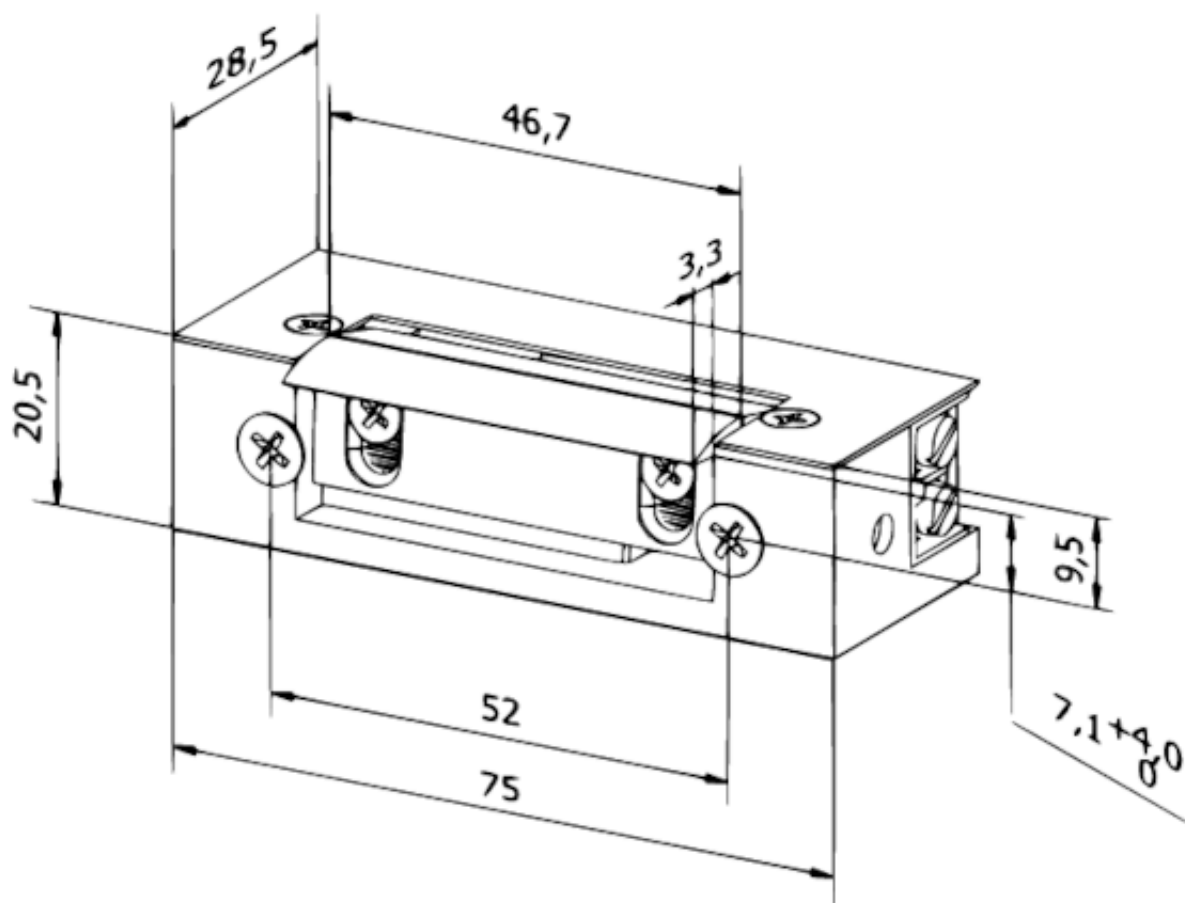

## Specyfikacja techniczna:

- typ pracy: NC (normalnie zamknięty)
- elektrozaczep standardowy, symetryczny (drzwi prawe i lewe)
- wytrzymałość mechaniczna - nacisk 3500N (350kg)
- wytrzymałość mechaniczna - cykle otwierania 200 000
- wytrzymałość mechaniczna na zerwanie (pęknięcie zaczepu): klasa 2
- zapadka: regulowana w zakresie 4 mm
- oporność: 130Ω
- praca ciągła pod prądem (100%ED): nie
- napięcie zasilania: 20-26V DC / 21-26V AC.
- pobór prądu: 130 mA (AC), 180 mA (DC)
- wymiary: 20,5 x 75 x 28,5 mm (szer. x wys. x gł.)