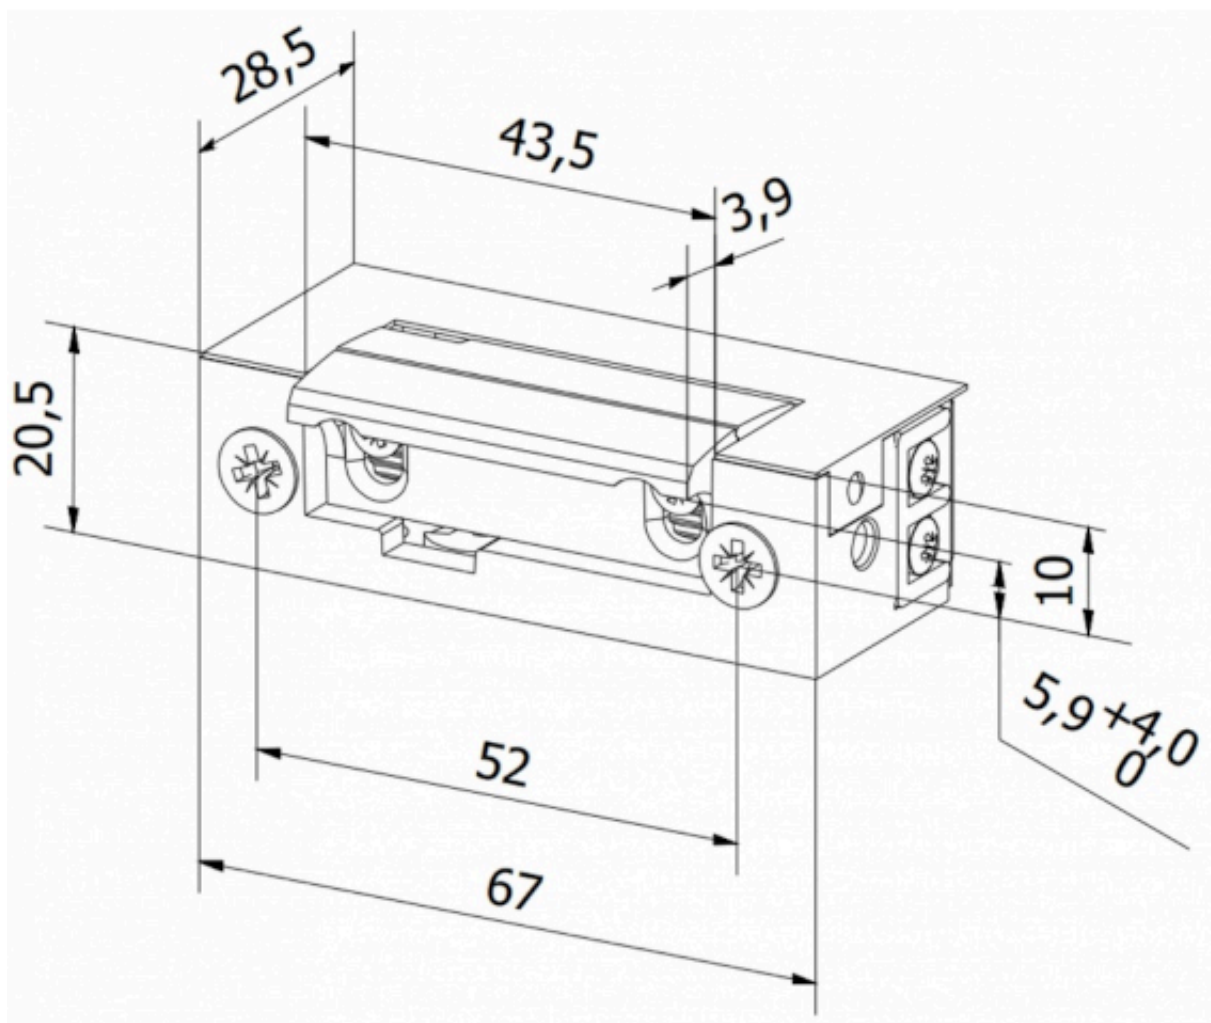

Może być montowany zarówno w pozycji poziomej, jak i pionowej.

Elektrozaczep serii ES1 współpracuje ze wszystkimi domofonami, wideodomofonami, czytnikami kart / linii papilarnych itp.

Stosowany jest powszechnie w systemach kontroli dostępu. Zalecany jest do **drzwi wymagających zwiększonej odporności na zerwanie** (np. na klatkach schodowych).

✓ **Symetryczna budowa** - uniwersalność montażu w pionie i w poziomie, w drzwiach otwieranych w lewo i prawo.

Specyfikacja techniczna:

- typ pracy: NC (normalnie zamknięty)
- elektrozaczep standardowy (drzwi prawe i lewe)
- wytrzymałość mechaniczna - nacisk 3500N (350kg)
- wytrzymałość mechaniczna - cykle otwierania 200 000
- wytrzymałość mechaniczna na zerwanie (pęknięcie zaczeptu): klasa 2
- zapadka: regulowana w zakresie 4 mm
- oporność: 24Ω
- praca ciągła pod prądem (100%ED): nie
- napięcie zasilania: 10-14V AC/DC
- pobór prądu: 350 mA (AC), 500 mA (DC)
- wymiary: 20,5 x 67 x 28,5 mm (szer. x wys. x gł.)