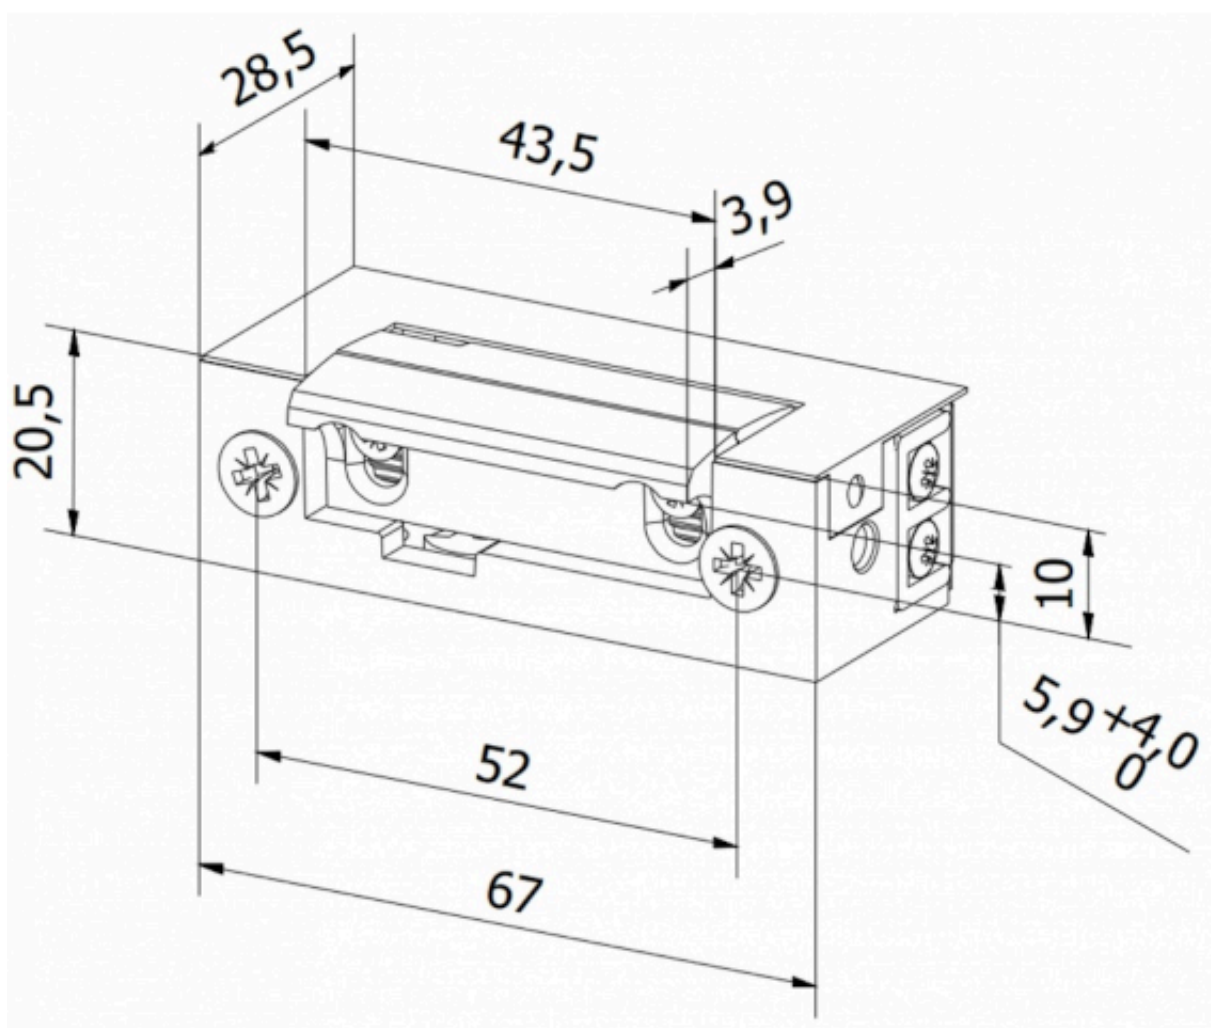

Może być montowany zarówno w pozycji poziomej, jak i pionowej.

Elektrozaczep serii ES1 współpracuje ze wszystkimi domofonami, wideodomofonami, czytnikami kart / linii papilarnych itp.

Stosowany jest powszechnie w systemach kontroli dostępu. Zalecany jest do **drzwi wymagających zwiększonej odporności na zerwanie** (np. na klatkach schodowych).

Co go wyróżnia?:

✓ **Regulacja zaczepu** - możliwość regulacji w zakresie 4 mm dla precyzyjnego dopasowania. Za pomocą 2 śrub regulacyjnych dopasujesz elektrozaczep do języka zamka, dzięki czemu zaczep będzie idealnie umiejscowiony względem języka zamka.

Specyfikacja techniczna:

- typ pracy: NC (normalnie zamknięty)
- elektrozaczep standardowy (drzwi prawe i lewe)
- wytrzymałość mechaniczna - nacisk 3500N (350kg)
- wytrzymałość mechaniczna - cykle otwierania 200 000
- wytrzymałość mechaniczna na zerwanie (pęknięcie zaczepu): klasa 2
- zapadka: regulowana w zakresie 4 mm
- oporność: 24Ω
- praca ciągła pod prądem (100%ED): nie
- napięcie zasilania: 10-14V AC/DC
- pobór prądu: 350 mA (AC), 500 mA (DC)
- wymiary: 20,5 x 67 x 28,5 mm (szer. x wys. x gł.)