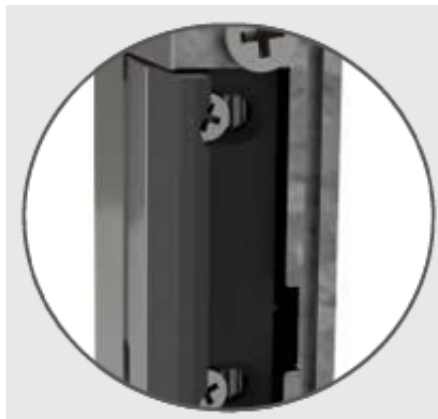

Link do produktu: <https://elektronikadomowa.pl/elektrozaczep-symetryczny-bira-es1-001-nc-10-14v-acdc-p-18768.html>

ELEKTROZACZEP SYMETRYCZNY Bira ES1-001 NC 10-14V AC/DC

Cena brutto	72,65 zł
Cena netto	59,07 zł
Dostępność	Dostępność 24h.
Czas wysyłki	24 godziny
Numer katalogowy	23019
Producent	BIRA

Opis produktu

Elektrozaczep symetryczny Bira ES1-001 umożliwia otwieranie drzwi, furtek i bram - **zarówno prawych, jak i lewych - po podaniu napięcia na cewkę (typ NC).**

Zasilany jest napięciem z zakresu **10-14V AC/DC.**

Może być montowany zarówno w pozycji poziomej, jak i pionowej.

Elektrozaczep serii ES1 współpracuje ze wszystkimi domofonami, wideodomofonami, czytnikami kart / linii papilarnych itp.

Stosowany jest powszechnie w systemach kontroli dostępu. Zalecany jest do **drzwi wymagających zwiększonej odporności na zerwanie** (np. na klatkach schodowych).

Co go wyróżnia?:

✓ **Regulacja zaczeu** - możliwość regulacji w zakresie 4 mm dla precyzyjnego dopasowania. Za pomocą 2 śrub regulacyjnych dopasujesz elektrozaczep do języka zamka, dzięki czemu zaczep będzie idealnie umiejscowiony względem języka zamka.