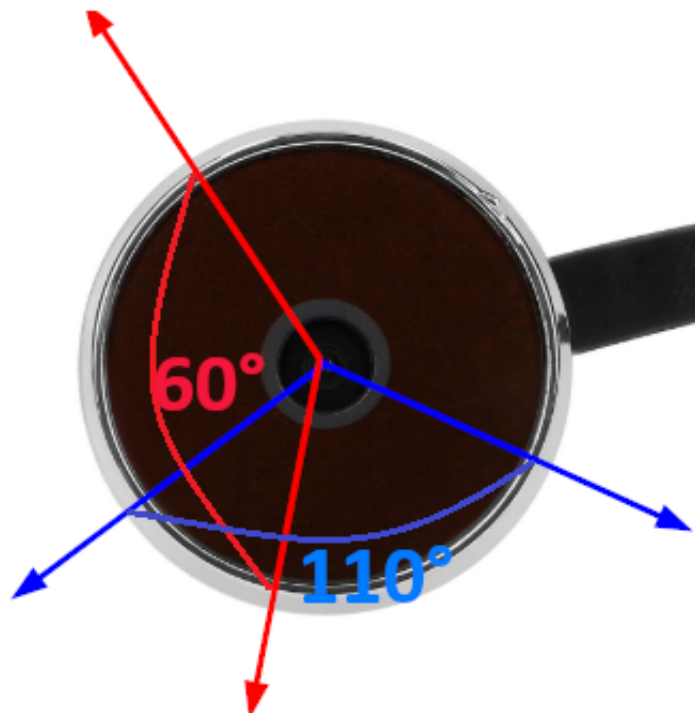

### Opis produktu

**Elektroniczny wizjer do drzwi Virone DV-1** pozwala na podgląd osoby stojącej bezpośrednio przed drzwiami na ekranie kolorowego **wyświetlacza LCD 3,5"**. Posiada dyskretną, szerokokątną kamerę (kąt widzenia: 110°), która jest przystosowana do montażu w miejsce **standardowych wizjerów optycznych** (tzw. judaszy) o średnicy otworu **15-25 mm** oraz grubości drzwi między **50-100 mm**.

### Kąt widzenia kamery:

#### Monitor:

- wyświetlacz: 3,5" LCD kolorowy
- rozdzielczość: 480x160pt
- montaż natynkowy
- materiał: tworzywo sztuczne
- kolor: czarno-srebrny
- zasilanie: 4x AAA (brak w zestawie)
- wymiary: 119 x 64 x 19 mm

#### Panel zewnętrzny:

- wyświetlacz: 3,5" LCD kolorowy
- rozdzielczość: 480x160pt
- zakres grubości drzwi: 50~100 mm
- średnica otworu: 15 ~ 25 mm
- kąt widzenia kamery: 60° (pion), 110° (poziom)
- montaż natynkowy
- materiał: tworzywo sztuczne
- kolor: czarno-srebrny
- wymiary:  $\varnothing 32 \times 7$  mm