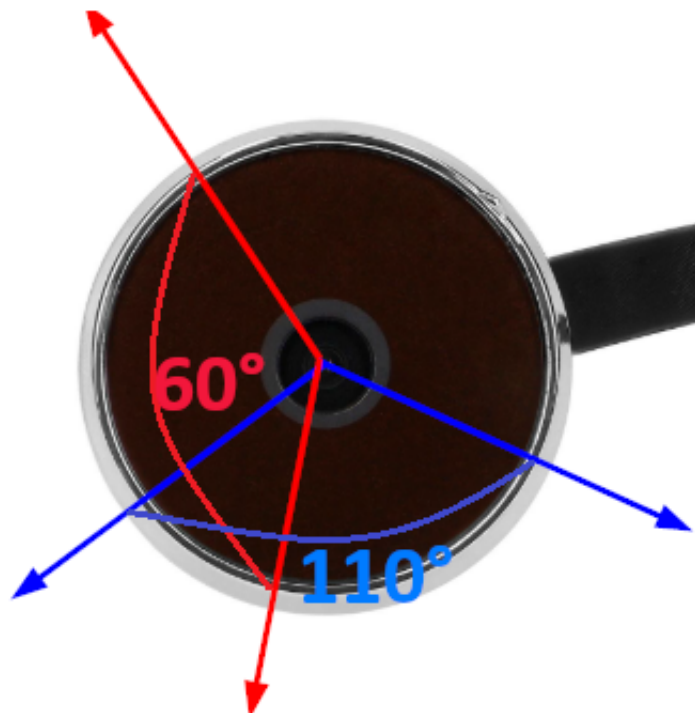

Opis produktu

Elektroniczny wizjer do drzwi Virone DV-1 pozwala na podgląd osoby stojącej bezpośrednio przed drzwiami na ekranie kolorowego **wyświetlacza LCD 3,5"**. Posiada dyskretną, szerokokątną kamerę (kąt widzenia: 110°), która jest przystosowana do montażu w miejsce **standardowych wizjerów optycznych** (tzw. judaszy) o średnicy otworu **15-25 mm** oraz grubości drzwi między **50-100 mm**.

Urządzenie jest niezwykle proste w obsłudze i przyda się szczególnie osobom:

- starszym,
- niskim,
- o słabszym wzroku.

Kąt widzenia kamery:

Opis urządzenia:

Legenda:

1. Ekran 3.5" LCD
2. Podgląd obrazu
3. Kamera
4. Komora na baterie (4x AAA, brak w zestawie)

Monitor:

- wyświetlacz: 3,5" LCD kolorowy
- rozdzielczość: 480x160pt
- montaż natynkowy
- materiał: tworzywo sztuczne
- kolor: czarno-srebrny
- zasilanie: 4x AAA (brak w zestawie)
- wymiary: 119 x 64 x 19 mm

Panel zewnętrzny:

- wyświetlacz: 3,5" LCD kolorowy
- rozdzielczość: 480x160pt
- zakres grubości drzwi: 50~100 mm
- średnica otworu: 15 ~ 25 mm
- kąt widzenia kamery: 60° (pion), 110° (poziom)
- montaż natynkowy
- materiał: tworzywo sztuczne
- kolor: czarno-srebrny
- wymiary: $\varnothing 32 \times 7$ mm