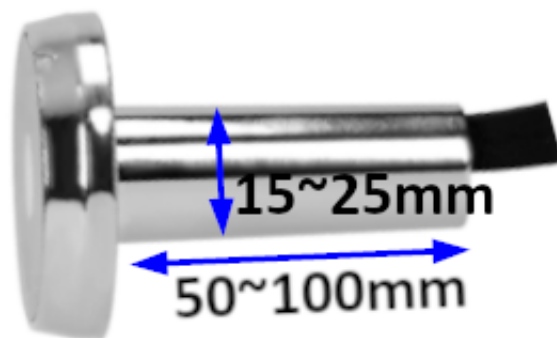

Opis produktu

Elektroniczny wizjer do drzwi Virone DV-1 pozwala na podgląd osoby stojącej bezpośrednio przed drzwiami na ekranie kolorowego **wyświetlacza LCD 3,5"**. Posiada dyskretną, szerokokątną kamerę (kąt widzenia: 110°), która jest przystosowana do montażu w miejsce **standardowych wizjerów optycznych** (tzw. judaszy) o średnicy otworu **15-25 mm** oraz grubości drzwi między **50-100 mm**.

Specyfikacja techniczna:

Ogólne:

- typ: jednorodzinny
- rodzaj transmisji: przewodowy
- funkcja wideo: tak
- liczba monitorów: 1
- liczba paneli zewnętrznych: 1
- wbudowany czujnik ruchu
- zasilanie: 4x AAA 6V (brak w zestawie)
- waga netto zestawu: 0,16kg

Monitor:

- wyświetlacz: 3,5" LCD kolorowy
- rozdzielczość: 480x160pt
- montaż natynkowy
- materiał: tworzywo sztuczne
- kolor: czarno-srebrny
- zasilanie: 4x AAA (brak w zestawie)
- wymiary: 119 x 64 x 19 mm

Panel zewnętrzny:

- wyświetlacz: 3,5" LCD kolorowy
- rozdzielczość: 480x160pt
- zakres grubości drzwi: 50~100 mm
- średnica otworu: 15 ~ 25 mm
- kąt widzenia kamery: 60° (pion), 110° (poziom)
- montaż natynkowy
- materiał: tworzywo sztuczne
- kolor: czarno-srebrny
- wymiary: $\varnothing 32 \times 7$ mm