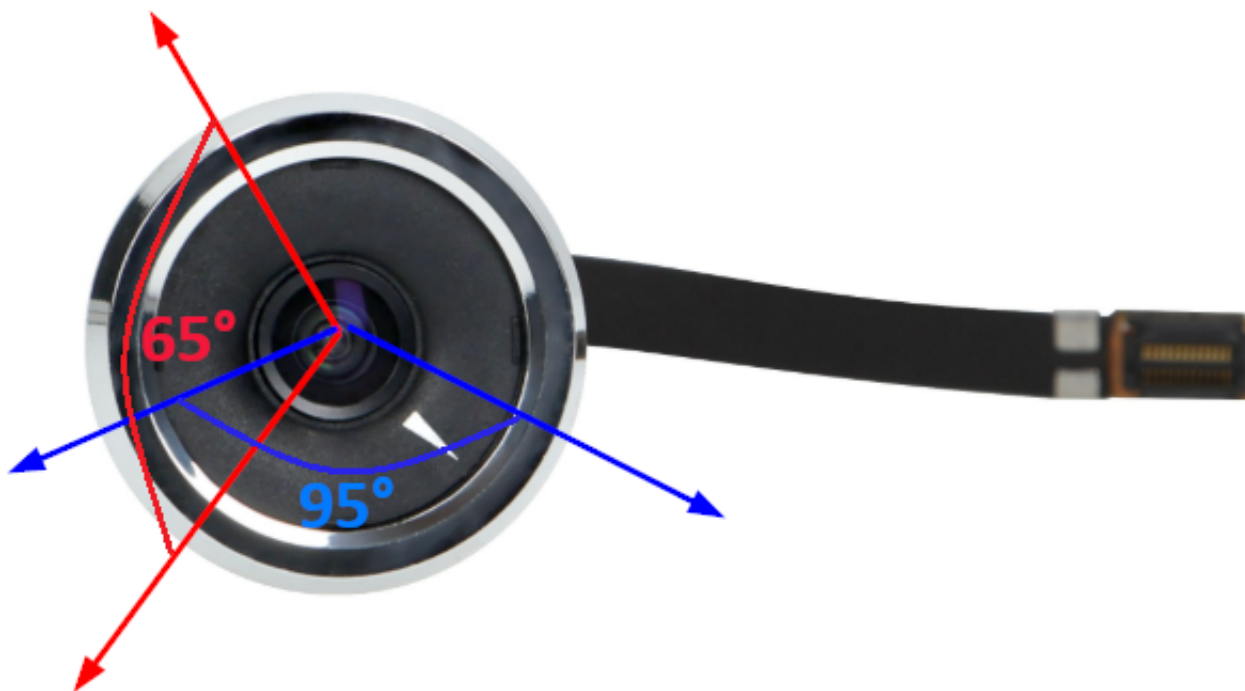

Opis produktu

Elektroniczny wizjer do drzwi ORNO OR-WIZ-1107 pozwala na podgląd osoby stojącej bezpośrednio przed drzwiami na ekranie kolorowego **wyświetlacza LCD 4"**. Kamera jest bardzo dyskretna i przystosowana do montażu w miejsce **standardowych wizjerów optycznych** (tzw. judaszy) o średnicy otworu **14-30 mm**.

Urządzenie szczególnie przyda się osobom:

- starszym,
- niskim,
- o słabszym wzroku.

Kąt widzenia kamery:

65° - pion
95° - poziom

Specyfikacja techniczna:

Ogólne:

- typ: jednorodzinny
- rodzaj transmisji: przewodowy
- funkcja wideo: tak
- liczba monitorów: 1
- liczba paneli zewnętrznych: 1
- zakres grubości drzwi: 42 ~ 70 mm
- zasilanie: 3x AAA 4,5V (brak w zestawie)

Monitor

- wyświetlacz: 4" LCD, kolor
- ekran dotykowy: nie
- czytnik kart SD: nie
- materiał: tworzywo sztuczne
- średnica otworu: 14 ~ 30 mm
- kolor: srebrno-czarny
- montaż: natynkowy
- wymiary: 121 x 64 x 17 mm

Panel zewnętrzny:

- kąt widzenia kamery: 65° (pion), 95° (poziom)
- kolor: srebrny
- materiał: tworzywo sztuczne
- montaż: natynkowy
- średnica wbudowania: 14 ~ 30 mm
- zasilanie: 3x AAA (brak w zestawie)
- wymiary: 32 x 32 x 49 mm