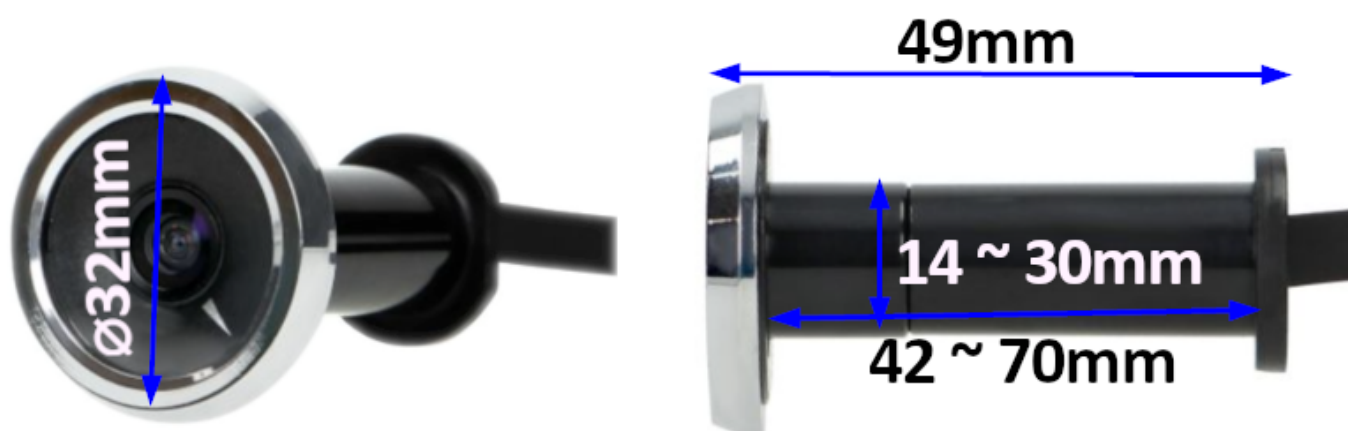

Opis produktu

Elektroniczny wizjer do drzwi ORNO OR-WIZ-1107 pozwala na podgląd osoby stojącej bezpośrednio przed drzwiami na ekranie kolorowego **wyświetlacza LCD 4"**. Kamera jest bardzo dyskretna i przystosowana do montażu w miejsce **standardowych wizjerów optycznych** (tzw. judaszy) o średnicy otworu **14-30 mm**.

Urządzenie szczególnie przyda się osobom:

- starszym,
- niskim,
- o słabszym wzroku.

Kąt widzenia kamery:

65° - pion
95° - poziom

Specyfikacja techniczna:

Ogólne:

- typ: jednorodzinny
- rodzaj transmisji: przewodowy
- funkcja wideo: tak
- liczba monitorów: 1
- liczba paneli zewnętrznych: 1
- zakres grubości drzwi: 42 ~ 70 mm
- zasilanie: 3x AAA 4,5V (brak w zestawie)

Monitor

- wyświetlacz: 4" LCD, kolor
- ekran dotykowy: nie
- czytnik kart SD: nie
- materiał: tworzywo sztuczne
- średnica otworu: 14 ~ 30 mm
- kolor: srebrno-czarny
- montaż: natynkowy
- wymiary: 121 x 64 x 17 mm

Panel zewnętrzny:

- kąt widzenia kamery: 65° (pion), 95° (poziom)
- kolor: srebrny
- materiał: tworzywo sztuczne
- montaż: natynkowy
- średnica wbudowania: 14 ~ 30 mm
- zasilanie: 3x AAA (brak w zestawie)
- wymiary: 32 x 32 x 49 mm