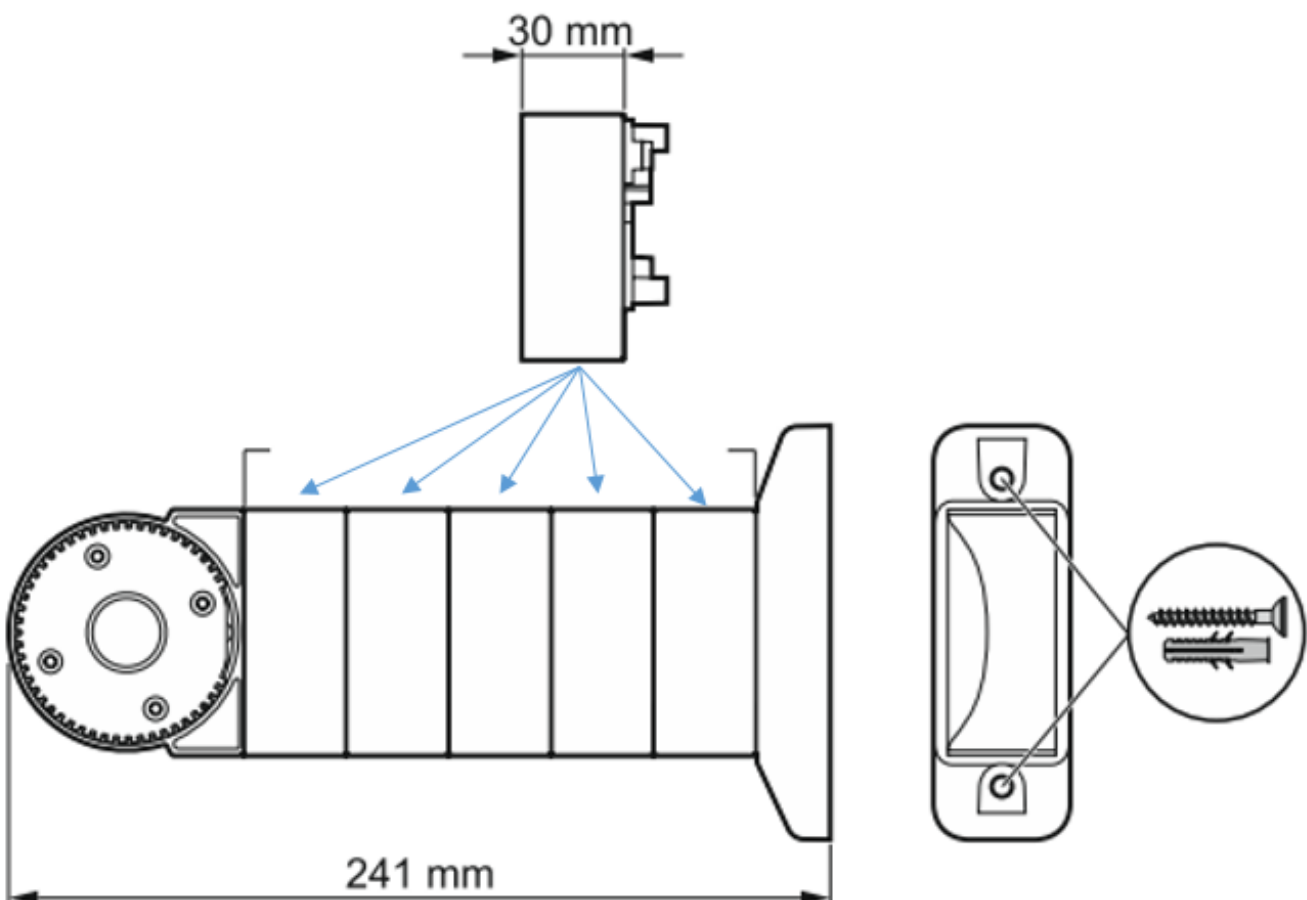

Link do produktu: <https://elektronikadomowa.pl/dystans-30mm-satel-bracket-e-3-gy-p-9905.html>

DYSTANS 30mm SATEL BRACKET E-3 GY

Cena brutto	8,52 zł
Cena netto	6,93 zł
Dostępność	Dostępny
Czas wysyłki	24 godziny
Numer katalogowy	00315
Kod EAN	5905033337350
Producent	SATEL

Opis produktu

Dystans Sateł BRACKET E-3 GY umożliwia **zwiększenie odległości czujki od powierzchni ściany lub sufitu** celem ominięcia przeszkód. Ilość użytych dystansów zależy od miejsca montażu i wielkości przeszkody w obszarze detekcji czujki. Używając dystansu **Bracket E-3 GY** trzeba uwzględnić takie parametry, jak sztywność czy stabilność całej konstrukcji.

Dystans mocowany jest na podstawie **BRACKET E-4 GY** (brak w zestawie).

BRACKET E to grupa modułów dostępnych oddzielnie, z których można utworzyć kompletny uchwyt dystansowy ścienny-sufitowy. Dedykowany jest do czujek **Satel OPAL GY, OPAL Plus GY, OPAL Pro GY, AOD-210 GY (Outdoor Motion Detector GY), AGATE i AOCD-260 (Outdoor Curtain Detector)**.

BRACKET E tworzą:

- korpus BRACKET E-1 GY
- wkładka do mocowania czujek kurtynowych AGATE oraz AOCD-260 (Outdoor Curtain Detector): BRACKET E-2A GY / BRACKET E-2A GY
- wkładka do mocowania czujek zewnętrznych serii OPAL GY i AOD-210 GY (Outdoor Motion Detector GY): BRACKET E-2B GY
- dystans (wys. 30 mm): BRACKET E-3 GY
- podstawa (wys. 20 mm): BRACKET E-4 GY
- uchwyt kulowy do czujek zewnętrznych serii OPAL GY i AOD-210 GY (Outdoor Motion Detector GY): BRACKET E-5 GY
- czujnik sabotażowy (1 przełącznik NO/NC, dł. przewodów 500 mm): BRACKET E-6