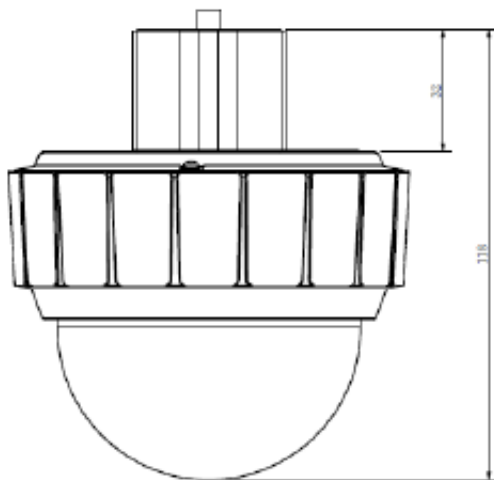

Link do produktu: <https://elektronikadomowa.pl/detektor-miejsca-parkingowego-ip-dahua-itc314-ph1b-f2-3mpx-28mm-p-3181.html>

DETEKTOR MIEJSCA PARKINGOWEGO IP DAHUA ITC314-PH1B-F2 3Mpx 2.8mm

Cena brutto	1 402,20 zł
Cena netto	1 140,00 zł
Dostępność	Produkt archiwalny
Numer katalogowy	ITC314-PH1B-F2
Producent	Dahua

Opis produktu

Detektor miejsca parkingowego DAHUA IP posiada obiektyw stałogniskowy **2.8 mm**. Produkt obsługuje **3 miejsca parkingowe** jednocześnie i zapewnia odczytywanie tablic rejestracyjnych samochodów. Posiada też **wskaźnik parkingowy** o 7 kolorach podświetlenia.

- przetwornik obrazu: 1/3" 1.3 MPX CMOS
- rozdzielczość: 2304x1296
- obiektyw stałogniskowy 2.8 mm
- czułość: 0.01 Lux
- wyjście wideo: 1x
- kompresja obrazu: H.264
- przepływność (bitrate): 64 Kbps ~ 5096 Mbps
- częstotliwość wyświetlania: