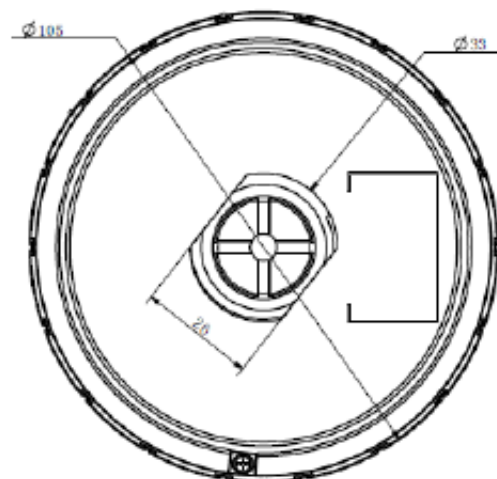

Link do produktu: <https://elektronikadomowa.pl/detektor-miejsca-parkingowego-ip-dahua-itc314-ph1b-f2-3mpx-28mm-p-3181.html>

DETEKTOR MIEJSCA PARKINGOWEGO IP DAHUA ITC314-PH1B-F2 3Mpx 2.8mm

Cena brutto	1 402,20 zł
Cena netto	1 140,00 zł
Dostępność	Produkt archiwalny
Numer katalogowy	ITC314-PH1B-F2
Producent	Dahua

Opis produktu

Detektor miejsca parkingowego DAHUA IP posiada obiektyw stałogniskowy **2.8 mm**. Produkt obsługuje **3 miejsca parkingowe** jednocześnie i zapewnia odczytywanie tablic rejestracyjnych samochodów. Posiada też **wskaźnik parkingowy** o 7 kolorach podświetlenia.

Cechy produktu:

- przetwornik: 3 MPX
- obiektyw stałogniskowy 2.8 mm
- wejście/wyjście alarmowe 1/1
- 3 miejsca parkingowe
- wskaźnik parkingowy (7 kolorów podświetlenia)
- zasilanie: 8~26VDC

Specyfikacja techniczna:

- przetwornik obrazu: 1/3" 1.3 MPX CMOS
- rozdzielczość: 2304x1296
- obiektyw stałogniskowy 2.8 mm
- czułość: 0.01 Lux
- wyjście wideo: 1x
- kompresja obrazu: H.264
- przepływność (bitrate): 64 Kbps ~ 5096 Mbps
- częstotliwość wyświetlania: