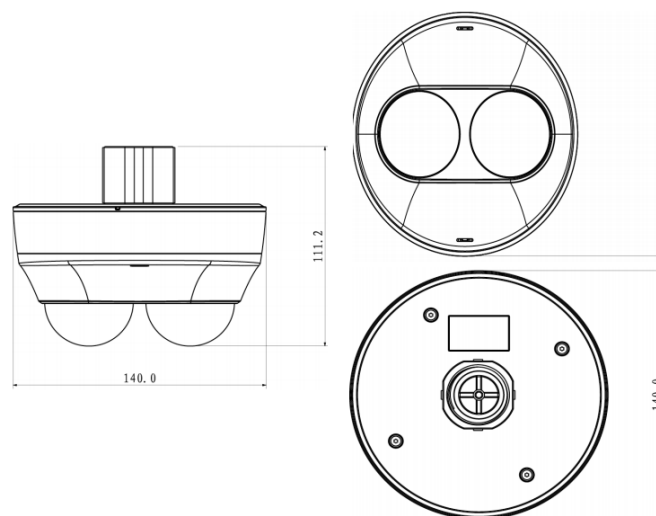

Specyfikacja techniczna: