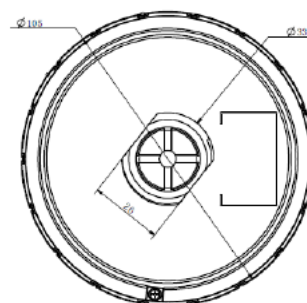

Link do produktu: <https://elektronikadomowa.pl/detektor-miejsca-parkingowego-ip-dahua-itc114-ph1b-f3-13mpx-36mm-p-3180.html>

DETEKTOR MIEJSCA PARKINGOWEGO IP DAHUA ITC114-PH1B-F3 1.3Mpx 3.6mm

Cena brutto	1 300,11 zł
Cena netto	1 057,00 zł
Dostępność	Produkt archiwalny
Numer katalogowy	ITC114-PH1B-F3
Producent	Dahua

Opis produktu

Detektor miejsca parkingowego DAHUA IP posiada obiektyw stałogniskowy **3.6mm**. Produkt obsługuje **2 miejsca parkingowe** jednocześnie i zapewnia odczytywanie tablic rejestracyjnych samochodów. Posiada też **wskaźnik parkingowy** o 7 kolorach podświetlenia.

- przetwornik obrazu: 1/3" 1.3 MPX CMOS
- rozdzielczość: 1280x960
- obiektyw stałogniskowy 3.6 mm
- czułość: 0.01 Lux
- wyjście wideo: 1x
- kompresja obrazu: H.264
- przepływność (bitrate): 64 Kbps ~ 5096 Mbps
- częstotliwość wyświetlania:
 - strumień główny: 1~25 kl/s @1280x960
 - podstrumień: 1~25 fps @704x576
- Ethernet: 2x 100M
- 1x port RS-485
- wejście/wyjście alarmowe: 1/1
- temperatura pracy: -30 st. C ... +60 st. C
- zasilanie: 8~26V DC

-
- pobór mocy: <6W
 - wymiary: 105 x 118 mm
 - waga: 550 g

W zestawie:

- detektor Dahua IPC-ITC114-PH1B-F3 - 1 szt.