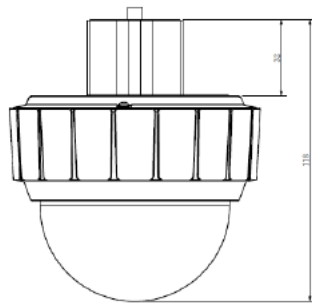

Link do produktu: <https://elektronikadomowa.pl/detektor-miejsca-parkingowego-ip-dahua-itc114-ph1b-f3-13mpx-36mm-p-3180.html>

DETEKTOR MIEJSCA PARKINGOWEGO IP DAHUA ITC114-PH1B-F3 1.3Mpx 3.6mm

Cena brutto	1 300,11 zł
Cena netto	1 057,00 zł
Dostępność	Produkt archiwalny
Numer katalogowy	ITC114-PH1B-F3
Producent	Dahua

Opis produktu

Detektor miejsca parkingowego DAHUA IP posiada obiektyw stałogniskowy **3.6mm**. Produkt obsługuje **2 miejsca parkingowe** jednocześnie i zapewnia odczytywanie tablic rejestracyjnych samochodów. Posiada też **wskaźnik parkingowy** o 7 kolorach podświetlenia.

- przetwornik obrazu: 1/3" 1.3 MPX CMOS
- rozdzielczość: 1280x960
- obiektyw stałogniskowy 3.6 mm
- czułość: 0.01 Lux
- wyjście wideo: 1x
- kompresja obrazu: H.264
- przepływność (bitrate): 64 Kbps ~ 5096 Mbps
- częstotliwość wyświetlania:
 - strumień główny: 1~25 kl/s @1280x960
 - podstrumień: 1~25 fps @704x576
- Ethernet: 2x 100M
- 1x port RS-485
- wejście/wyjście alarmowe: 1/1
- temperatura pracy: -30 st. C ... +60 st. C
- zasilanie: 8~26V DC

-
- pobór mocy: <6W
 - wymiary: 105 x 118 mm
 - waga: 550 g

W zestawie:

- detektor Dahua IPC-ITC114-PH1B-F3 - 1 szt.